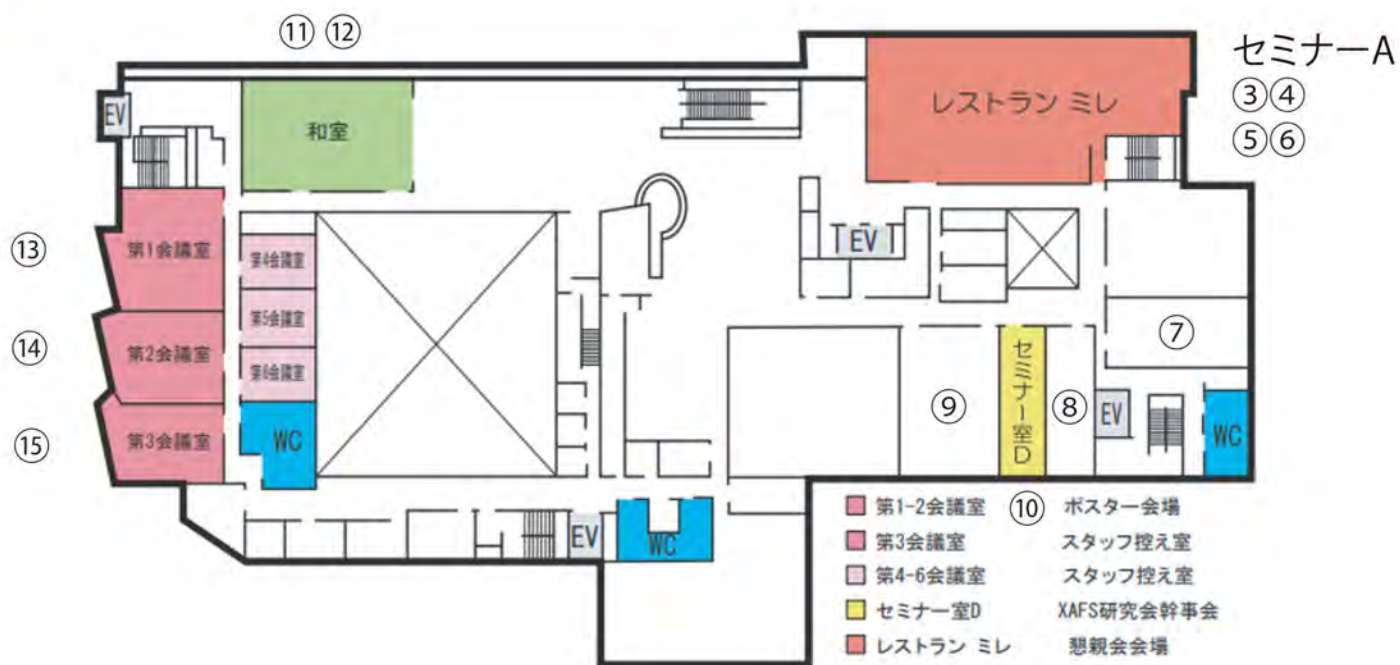

会場アクセス

姫路城

大手前公園

イーグレ
ひめじ

JR姫路駅

ご協力をお願いします。

2F

しろみエール ⑬⑭⑮⑯⑰⑱

Floor Guide

フロアガイド

LIFE IS
共に育むいのちのハーモニー FROM NINE TO THE PEOPLE
JOURNEY

4F イーグレひめじ ③ ④ ⑤ ⑥ ⑦ ⑧ ⑨ ⑩ ⑪ ⑫ ⑬ ⑭ ⑮

3F イーグレひめじ ① ②

- ① 基調講演 渡瀬ひろみ氏
- ② 基調講演 渡辺豊彦氏

ノアは堂々の3冠達成

まずお気軽に体験レッスンから!