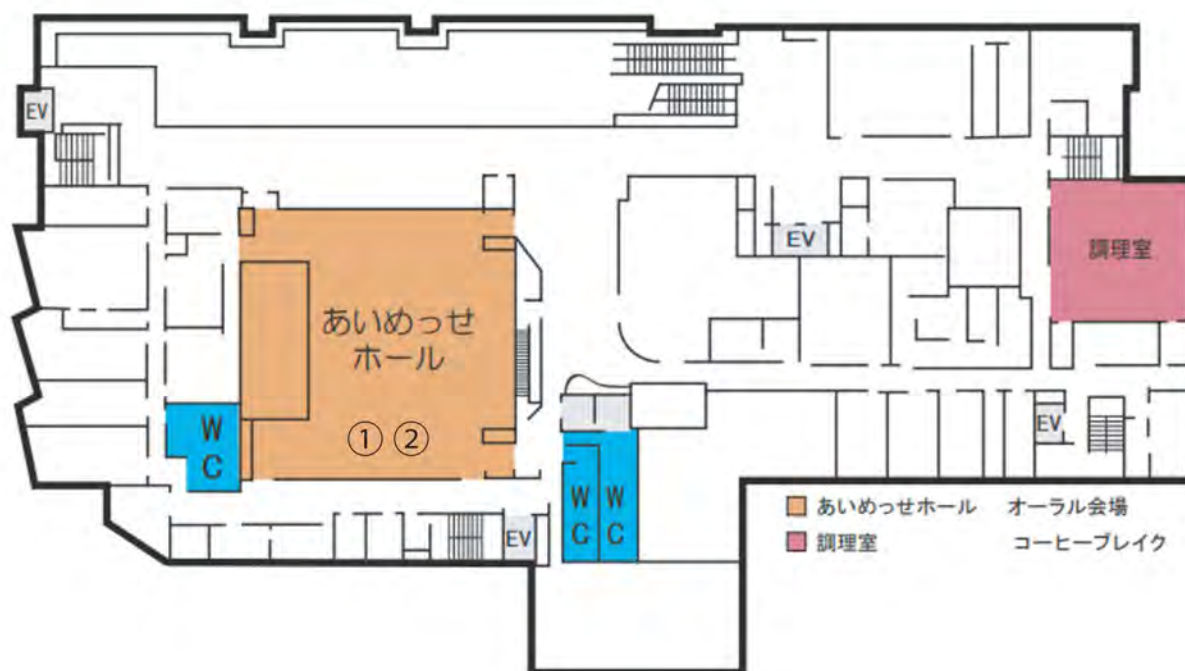

Floor Guide

フロアガイド

LIFE IS
共に育むいのちのハーモニー FROM NINE TO THE PEOPLE
JOURNEY

4F イーグレひめじ ③ ④ ⑤ ⑥ ⑦ ⑧ ⑨ ⑩ ⑪ ⑫ ⑬ ⑭ ⑮

3F イーグレひめじ ① ②

- ① 基調講演 渡瀬ひろみ氏
- ② 基調講演 渡辺豊彦氏

ノアは堂々の3冠達成

まずお気軽に体験レッスンから!