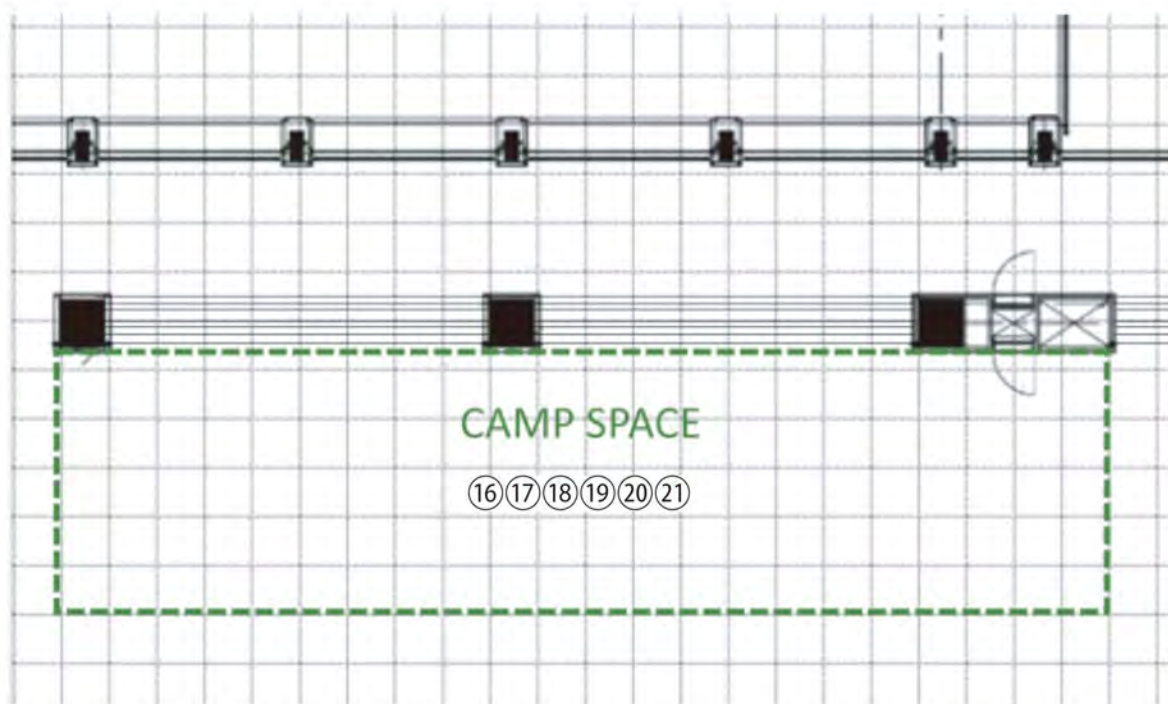

Floor Guide

フロアガイド

LIFE IS
共に育むいのちのハーモニー FROM NINE TO THE PEOPLE
JOURNEY

4F イーグレひめじ ③ ④ ⑤ ⑥ ⑦ ⑧ ⑨ ⑩ ⑪ ⑫ ⑬ ⑭ ⑮

3F イーグレひめじ ① ②

- ① 基調講演 渡瀬ひろみ氏
- ② 基調講演 渡辺豊彦氏

ノアは堂々の3冠達成

まずお気軽に体験レッスンから!