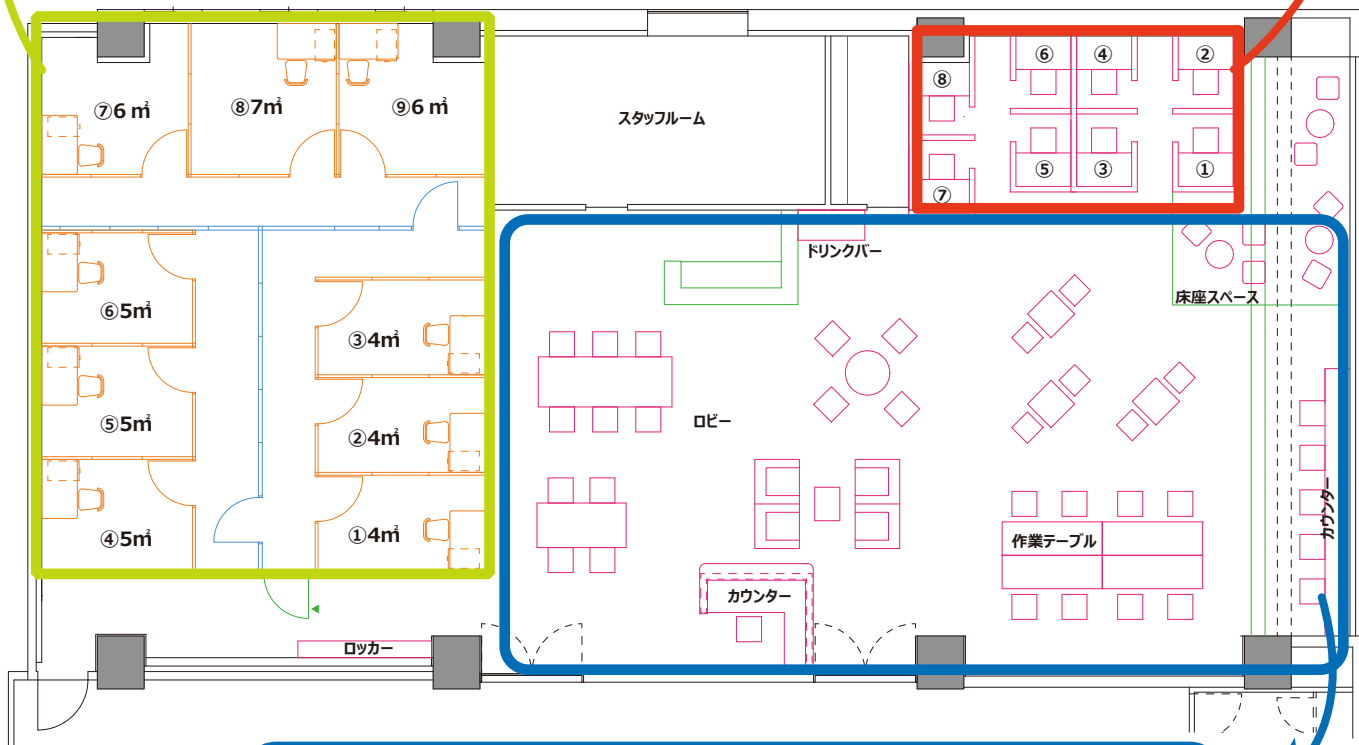

起業後の立上げ期をサポート

- ○助成金、貸付等支援メニューの紹介
- ○経営・事業成長に係る専門家相談

【コワーキングスペース】

裾野の拡大・交流機能の充実

- ○コーディネーターによる相談・交流支援
- ○交流セミナー・イベントの開催
- ○他業種との交流・共創の促進