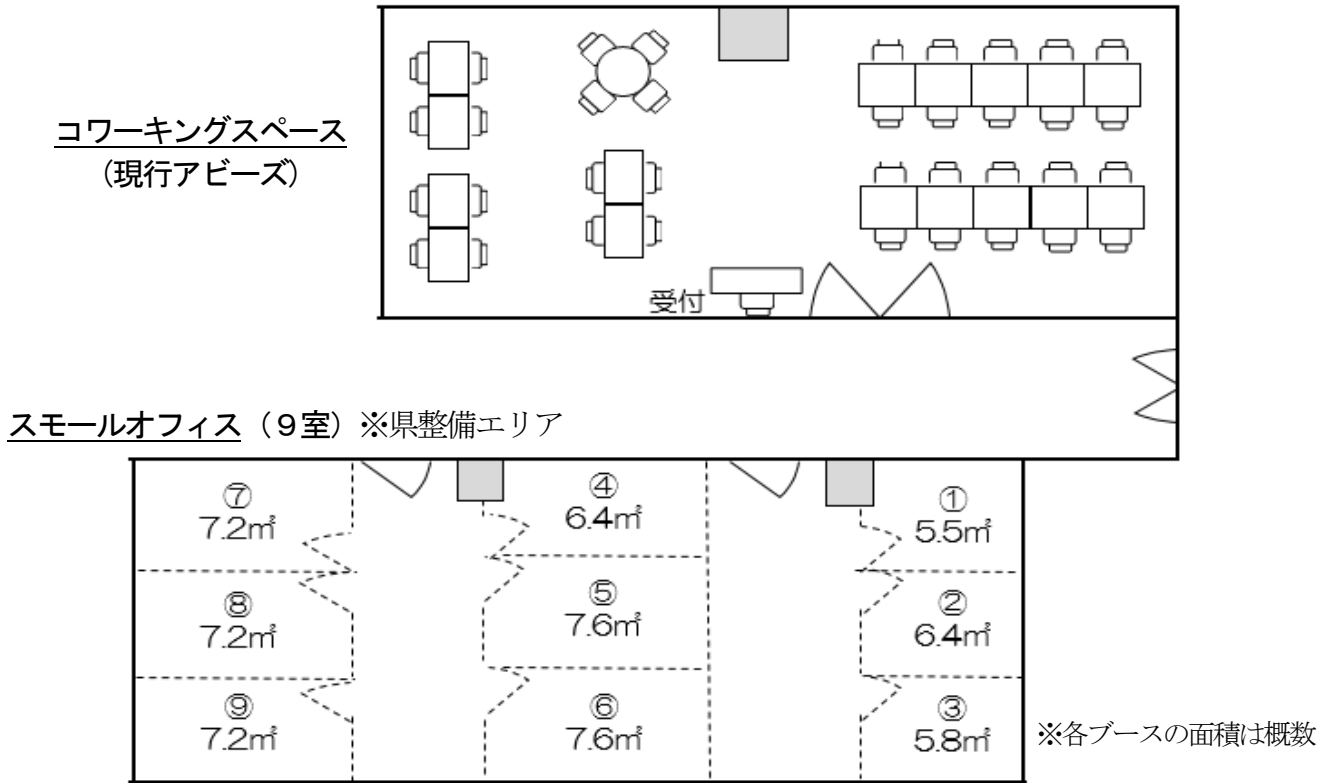

【参考1】「起業プラザひょうご尼崎」レイアウトイメージ