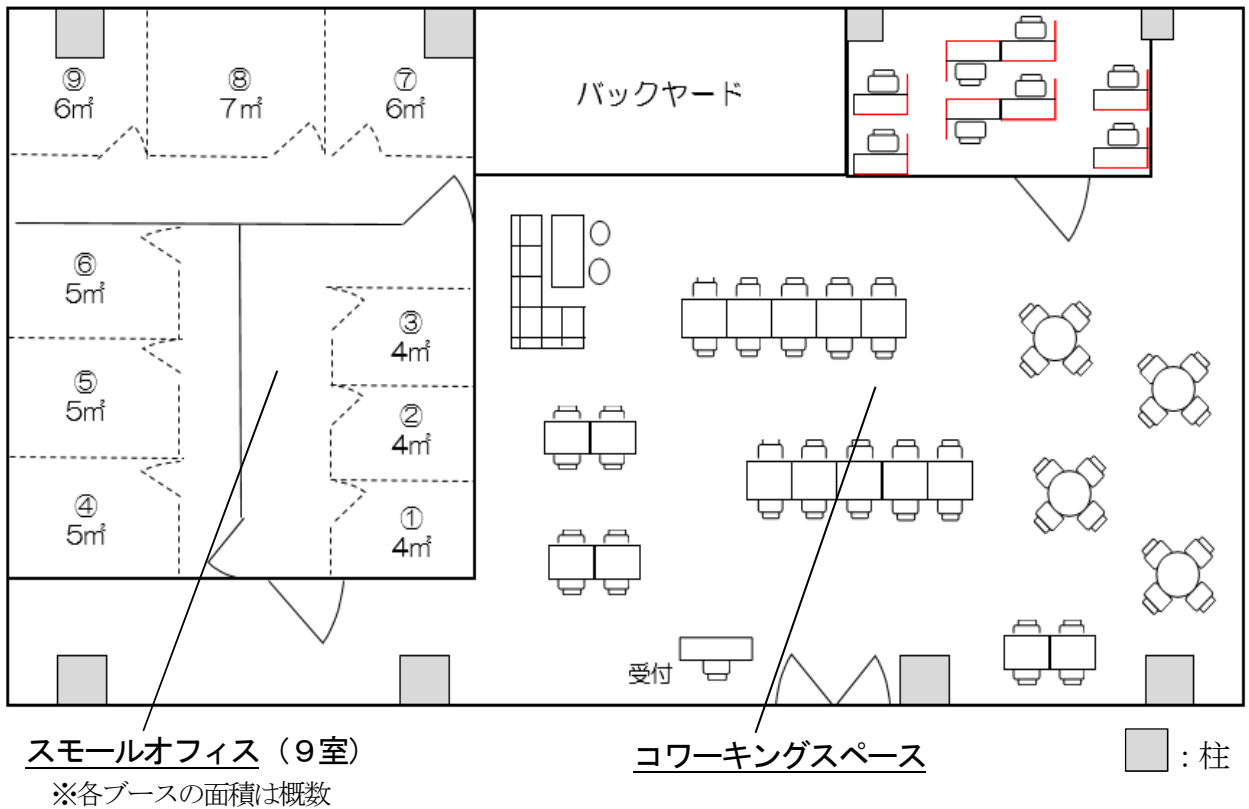

【参考2】「起業プラザひょうご姫路」レイアウトイメージ