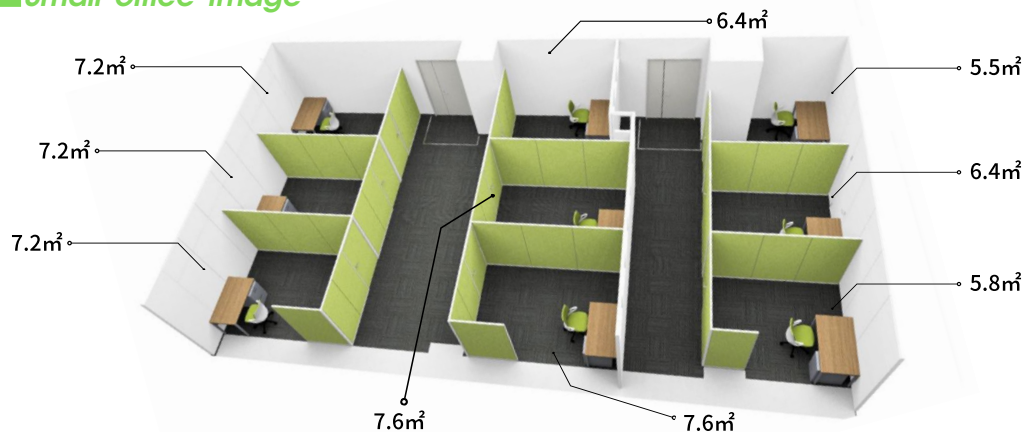

SMALL OFFICE

起業プラザひょうご尼崎

AMAGASAKI

スモールオフィス

OPEN!

入居者募集

2020年
7月頃

阪神電車で大阪梅田から7分、神戸三宮から22分
デッキで直結、阪神尼崎駅より徒歩5分
交通便利なロケーション!!

- ●スモールオフィス (1席5.5㎡~/全9席)
  月額料金：15,000円+税~
  営業時間：8:30~21:00 (年中無休)
  ※入居には審査が必要です

- ●ドロップイン
  利用料金：500円+税/時間
  1,500円+税/日
  営業時間：9:00~17:00(平日)

Small office Image

<問い合わせ先>

尼崎創業支援オフィスアビーズ・起業プラザひょうご尼崎事務局
(公益財団法人尼崎地域産業活性化機構)
〒660-0881 尼崎市昭和通2-6-68 尼崎市中心企業センターアイル3F
TEL 080-2505-8056 MAIL info@abiz.jp HP <https://abiz.jp>