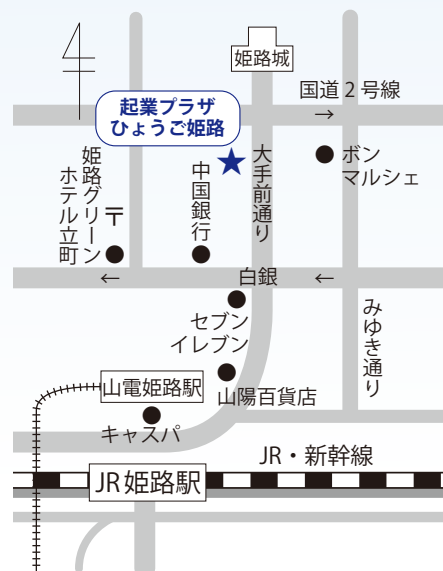

提携施設である「起業プラザひょうご」や「起業プラザひょうご尼崎」とタイアップしているので、圏域外での活動も目指せます。

JR 姫路駅から徒歩7分の便利な立地。利用には会員登録が必要で、6月26日（金）から電話またはWebで先行申込を開始します。

### 【お問合せ・お申込】

079-286-8988

(受付時間：9時～18時 土日祝休み)

【7月オープン】

平日：10時～22時 土日祝：10時～18時

※最終入店時間は営業終了1時間前となります。

〒670-0012

兵庫県姫路市本町127番地  
大手前ダイネン BLD.Ⅱ 3階