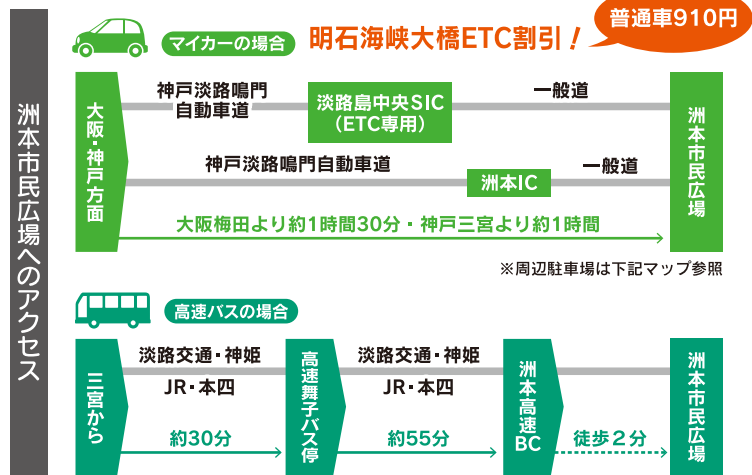

県内の農業系高校と
県立淡路景観園芸学校による庭の展示

ガイドツアーも実施!
参加者には花の苗を
プレゼント!

会場 県立公園あわじ花さじき

参加校 有馬高校・氷上高校・篠山東雲高校・篠山産業高校
農業高校・播磨農業高校・上郡高校・淡路高校

特別出展 県立淡路景観園芸学校

ガイドツアー実施日時

10月4日(日)
①11:00 ~、②13:30 ~

参加人数 各回先着10名
(合計20名)

展示期間 ①県立淡路文化会館
9月15日(火)~10月5日(月)
②美菜恋来屋
10月8日(木)~11月4日(水)

花の施設で開催される主なイベントスケジュール

▼数字はイベント開催日です

マップ 番号	開催場所	イベント名	2020		
			9月	10月	11月
2	淡路島国営明石海峡公園 (☎0799-72-2000)	秋のカーニバル	19		3
3	奇跡の星の植物館 (☎0799-74-1200)	これぞ、ジャパネスガーデン2020	19		8
		スペイン人日本庭園研究者が創る日本の美意識空間	19		8
		花文化で暮らしをアートする -花緑と食と工芸-	19		8
		秋のローズガーデンショー(屋外)	19		8
5	県立公園あわじ花さじき (☎0799-74-6426)	コスモスまつり		10	8
		第8回高校生花とみどりのガーデン (☎0799-24-2001)	19		3
6	パルシェ香りの館 (☎0799-85-1162)	コスモス・メキシカンセージ摘み取り体験		17	8
7	県立淡路文化会館 (☎0799-85-1391)	第8回淡路花祭フォトコンテスト入賞作品展示 (☎0799-24-2001)	15	5	
8	ウェルネスパーク五色 (☎0799-33-1600)	多肉植物の寄せ植え体験・洋ラン展示など			25
9	洲本市民広場 (洲本市塩屋1丁目)	「天地開闢 ～国生み神話～」花光る香りと舞		16	19
		淡路島大叙事詩「オデッセイア」デジタル掛け軸「D-K」一期一会		16	18
		淡路ロハスピクニック「ALOHAS」		17	18
10	淡路ファームパーク・イングランドの丘 (☎0799-43-2626)	10万本のコスモス畑			下旬 → 中旬
		花みどり謎解きスタンプラリー	19		3
		イングリッシュローズガーデン			下旬 → 中旬
	美菜恋来屋 (☎0799-43-3751)	第8回淡路花祭フォトコンテスト入賞作品展示 (☎0799-24-2001)		8	4
11	うすしおドームなないろ館 (☎0799-52-0054)	小学生応援旗とシンボルオブジェ「渦潮と大鳴門橋」 (☎0799-24-2001)	19		3

花の札所開花情報

※花の札所の情報は、あわじ花へんろホームページで最新の情報がご覧になれます。

マップ 番号	展示施設	TEL	見頃の花	見頃の時期		
				9月	10月	11月
1	県立淡路島公園	0799-72-5377	ラベンダー・セージ	[Bar chart showing peak from late Sept to early Nov]		
2	淡路島国営明石海峡公園	0799-72-2000	コスモス	[Bar chart showing peak from late Sept to early Nov]		
4	県立淡路景観園芸学校	0799-82-3131	グラス類	[Bar chart showing peak from late Sept to early Nov]		
6	パルシェ香りの館	0799-85-1162	コスモス	[Bar chart showing peak from late Sept to early Nov]		
7	淡路市立香りの公園	0799-85-2330	セージの仲間	[Bar chart showing peak from late Sept to early Nov]		

花の施設マップ

主催/淡路花博20周年記念事業実行委員会
 ☎0799-73-6061 (事務局: 一般財団法人淡路島くふう協会)
 ☎0799-24-2001
 詳しくは 花みどりフェア 検索
 URL: <https://www.awajihanahaku20th.jp/>

淡路花博20周年記念 花みどりフェア
 開催期間: 春期〔2021年3月20日(土)祝～5月30日(日)〕 秋期〔2021年9月18日(土)～10月31日(日)〕