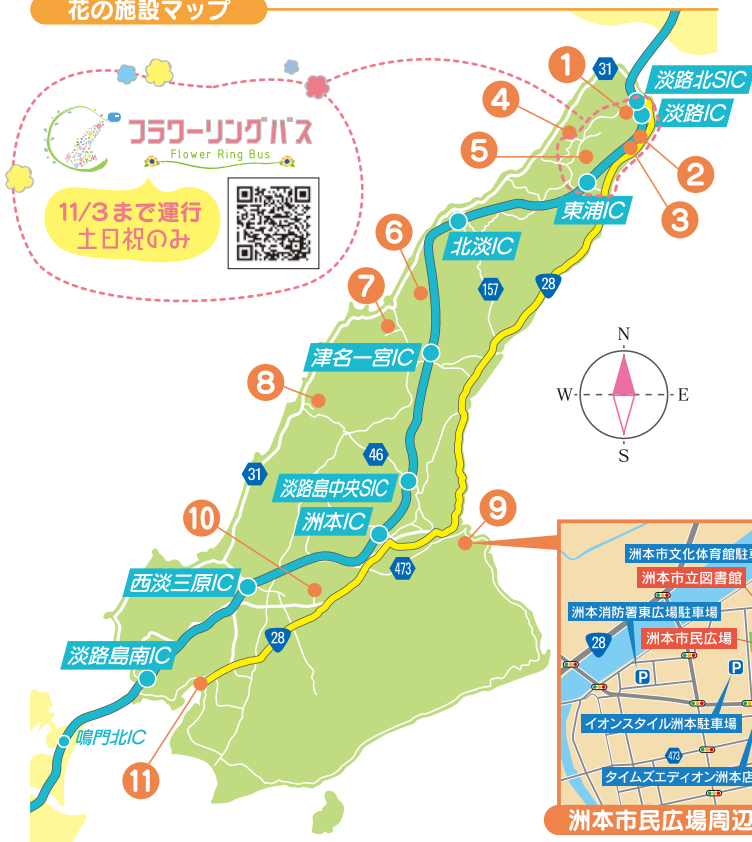

花の施設で開催される主なイベントスケジュール

▼数字はイベント開催日です

マップ 番号	開催場所	イベント名	2020		
			9月	10月	11月
2	淡路島国営明石海峡公園 (☎0799-72-2000)	秋のカーニバル	19		3
3	奇跡の星の植物館 (☎0799-74-1200)	これぞ、ジャパネスガーデン2020	19		8
		スペイン人日本庭園研究者が創る日本の美意識空間	19		8
		花文化で暮らしをアートする -花緑と食と工芸-	19		8
		秋のローズガーデンショー(屋外)	19		8
5	県立公園あわじ花さじき (☎0799-74-6426)	コスモスまつり		10	8
		第8回高校生花とみどりのガーデン (☎0799-24-2001)	19		3
6	パルシェ香りの館 (☎0799-85-1162)	コスモス・メキシカンセージ摘み取り体験		17	8
7	県立淡路文化会館 (☎0799-85-1391)	第8回淡路花祭フォトコンテスト入賞作品展示 (☎0799-24-2001)	15	5	
8	ウェルネスパーク五色 (☎0799-33-1600)	多肉植物の寄せ植え体験・洋ラン展示など			25
9	洲本市民広場 (洲本市塩屋1丁目)	「天地開闢 ～国生み神話～」花光る香りと舞		16	19
		淡路島大叙事詩「オデッセイア」デジタル掛け軸「D-K」一期一会		16	18
		淡路ロハスピクニック「ALOHAS」		17	18
10	淡路ファームパーク・イングランドの丘 (☎0799-43-2626)	10万本のコスモス畑			下旬 → 中旬
		花みどり謎解きスタンプラリー	19		3
		イングリッシュローズガーデン			下旬 → 中旬
	美菜恋来屋 (☎0799-43-3751)	第8回淡路花祭フォトコンテスト入賞作品展示 (☎0799-24-2001)		8	4
11	うすしおドームなないろ館 (☎0799-52-0054)	小学生応援旗とシンボルオブジェ「渦潮と大鳴門橋」 (☎0799-24-2001)	19		3

花の札所開花情報

※花の札所の情報は、あわじ花へんろホームページで最新の情報がご覧になれます。

マップ 番号	展示施設	TEL	見頃の花	見頃の時期		
				9月	10月	11月
1	県立淡路島公園	0799-72-5377	ラベンダー・セージ	[Bar chart showing peak from late Sept to early Nov]		
2	淡路島国営明石海峡公園	0799-72-2000	コスモス	[Bar chart showing peak from late Sept to early Nov]		
4	県立淡路景観園芸学校	0799-82-3131	グラス類	[Bar chart showing peak from late Sept to early Nov]		
6	パルシェ香りの館	0799-85-1162	コスモス	[Bar chart showing peak from late Sept to early Nov]		
7	淡路市立香りの公園	0799-85-2330	セージの仲間	[Bar chart showing peak from late Sept to early Nov]		

花の施設マップ

主催/淡路花博20周年記念事業実行委員会
☎0799-73-6061 (事務局: 一般財団法人淡路島くふう協会)
☎0799-24-2001
詳しくは 花みどりフェア 検索
URL: <https://www.awajihanahaku20th.jp/>

淡路花博20周年記念 花みどりフェア
開催期間: 春期〔2021年3月20日(土)祝～5月30日(日)〕 秋期〔2021年9月18日(土)～10月31日(日)〕