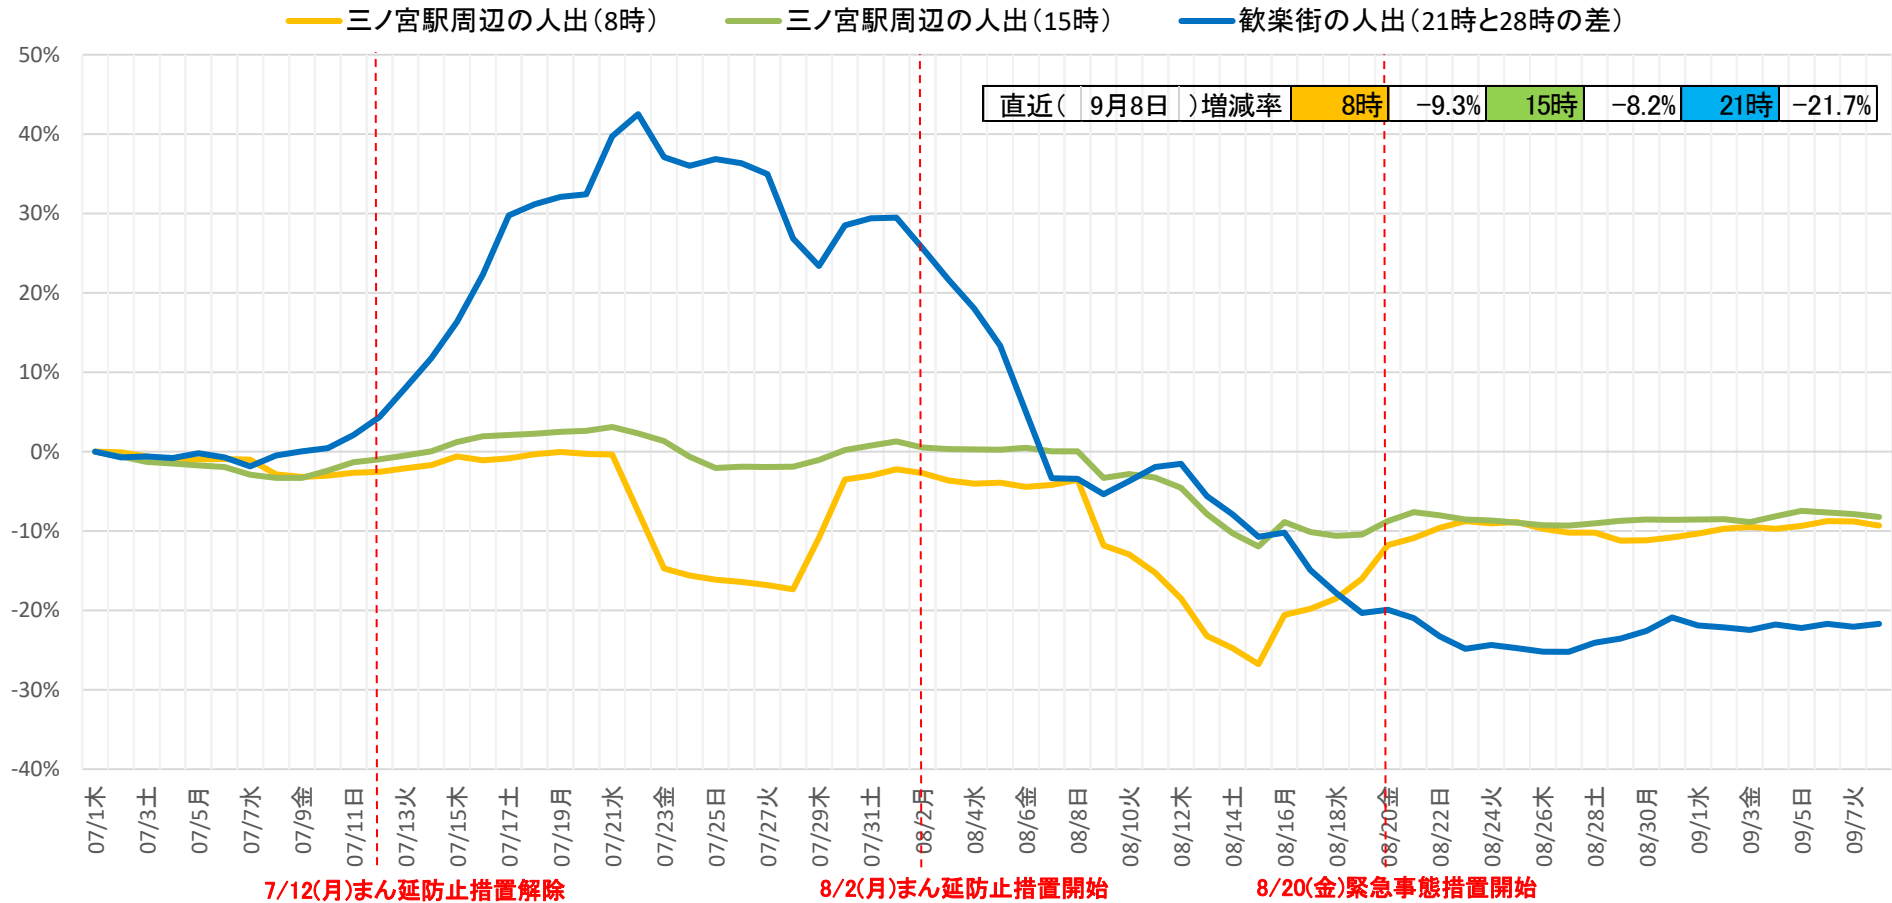

三ノ宮駅周辺、歓楽街の人出(7月1日比、9月9日時点)

○「三ノ宮駅周辺」はJR三ノ宮駅南東エリア、「歓楽街」は三ノ宮駅北西エリア(各々500mメッシュ)
 ○7月1日の後方7日間平均(6月25日～7月1日)を基準とし、各日の後方7日間平均の増減率を算出
 ○21時と28時の差 … 28時(朝4時)を当該メッシュにおける居住人口とみなし、21時のメッシュ人口から差し引くことで、夜間の人出を推計

モバイル空間統計® データ提供元:(株)NTTドコモ、(株)ドコモ・インサイトマーケティング ※「モバイル空間統計®」は株式会社NTTドコモの登録商標です。