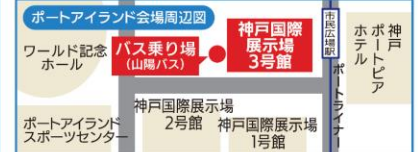

## 新型コロナウイルス感染症予防対策のお願い!

◇マスクの着用、咳エチケット、密の回避、手指消毒、検温にご協力ください。※37.5℃以上の発熱が確認された場合は、入場をお断りさせていただきます。  
◇体調のすぐれない方のご来場はご遠慮ください。  
◇開始時刻(午前10時)前後は混雑しますので、時間をずらしてご来場にご協力ください。(状況により入場制限を行います)  
◇当日はスタッフの案内等にご協力ください。万が一ご協力いただけない場合は、入場をお断りさせていただきます。  
※新型コロナウイルス感染症の拡大状況により中止とする場合は、兵庫県技能士会連合会のホームページ(お知らせ欄)に掲載いたしますのでご確認ください。  
<https://www.noukai-hyogo.jp/ginouren/>

ステージ前スペース  
開会式・表彰式・ファッションショー・ものづくり体験などを実施するスペースです。

カフェコーナー  
ドリンク類や軽食をご用意しております。ちょっと一息ついていただくコーナーです。

無料シャトルバス  
会場へは、JR三宮駅南東・ラウンドワン前より、無料シャトルバス(山陽バス)をご利用ください。定員37名です。乗車できない場合は、次の便をご利用ください。

無料シャトルバス時刻表

(行き)	8時	9時	10時	11時	12時	13時	14時	15時
国際展示場行時刻表	20	20	00	00	00	00	20	00
	50	50	40	40	40	40	40	40*
(帰り)	10時	11時	12時	13時	14時	15時	16時	17時
三宮行時刻表	20	00	20	00	20	00	10*	
	40	40	40	40	35			