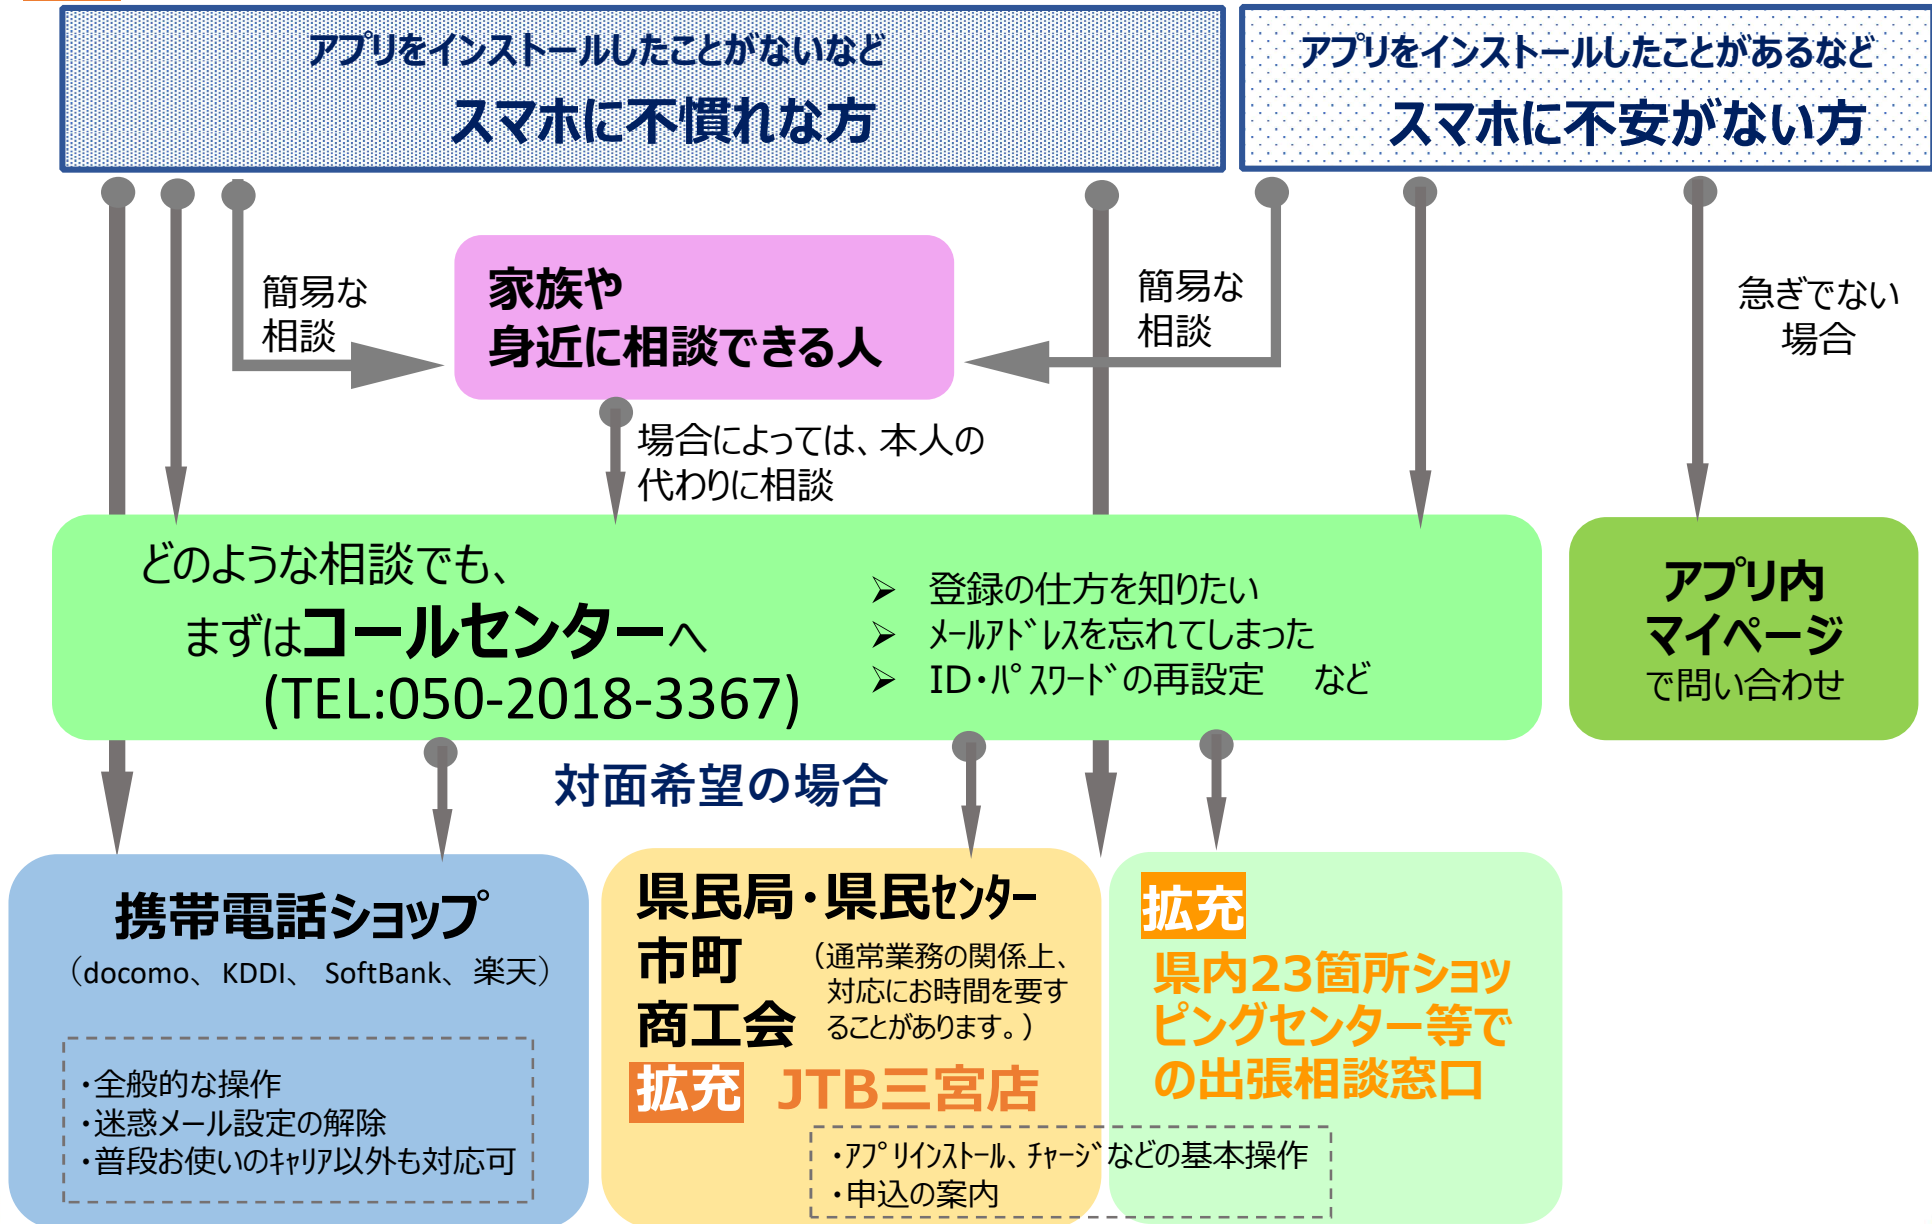

春の新生活「ひょうご家計応援キャンペーン 『はばタンPay+』」 第3弾 募集開始

長引く物価高騰に対する支援策として、春の新生活準備に合わせ、スーパーやコンビニ、ドラッグストア、家電量販店、飲食店、直売所、商店街の小売店等で幅広く使える「はばタンPay+(プラス)」の第3弾募集を開始

- 対象者：全ての兵庫県在住者

＜第1弾、第2弾購入者も申込み可能＞

※第1弾、第2弾購入者は、氏名・住所・メールアドレス・携帯電話番号等がすでに登録されているので、これらの入力を省略し、簡易に申し込むことが可能

- 申込期間：2月1日（木）～2月25日（日）20時

- 利用期間：3月11日（月）～6月30日（日）

※ 県議会の議決が得られた後に、利用期間は確定

- 募集枠：一般枠のみ ※発行口数 約190万口

- プレミアム率：25%（一口6,250円を5,000円で販売）

申込上限は1人4口で、最大5,000円のプレミアム額

※ 予算額を上回る申込があった場合は抽選。当落の結果は、アプリ及び登録したメールアドレスへ3月11日までに通知

「はばたんPay+」サポートのフローチャート

継続

1 専用のコールセンターに加え、携帯電話ショップにおけるサポート体制を確保。

2 アプリインストールなど基本操作については、県民局・県民センターや市町、商工会において対面サポート体制を実施。

拡充 3 さらに第3弾では、JTB三宮店に相談窓口を設置するとともに、県下23箇所のショッピングセンター等での出張相談窓口を設置

対面サポート窓口一覧（携帯電話ショップ除く）