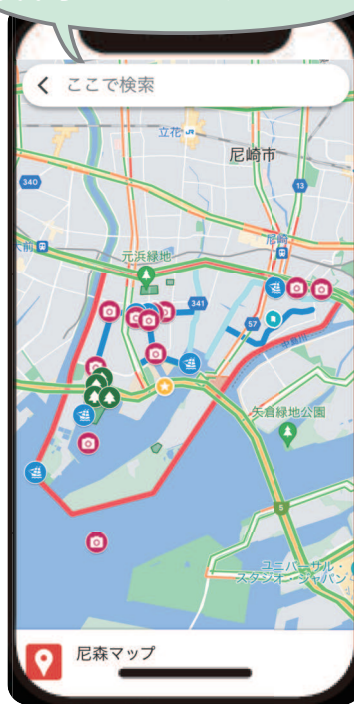

尼森マップできました！

尼崎 21 世紀の森構想にかかわる取り組みや場所を紹介するデジタルマップを作成しました！尼崎臨海地域の古写真も掲載、昔と今を比べてみると、環境共生のまちへと変化していくようすがわかります。ぜひご覧ください！

森構想エリア（国道 43 号以南）
内で森構想にかかわる場所や
出来事をマーキング！

中央緑地や運河などの施設情報、
森構想にかかわる取り組みが行わ
れている場所を写真付きで掲載！

昭和期など、昔の空撮写真
やまちなかで撮影された古
写真を現在の場所に掲載！

尼森マップ

こちらからアクセス！⇒
(Google マップへ)