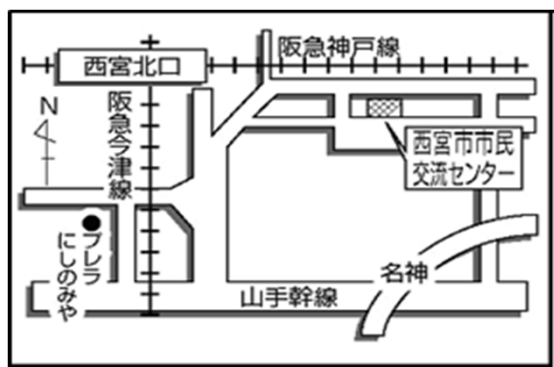

《会場案内》

階	室名	内容	時間	団体名
1階	G会議室	自転車シミュレーター	10:20~12:30	兵庫県西宮警察署
		お手玉遊び体験	13:00~15:30	西宮お手玉の会
	体育室	ディスクン体験	10:20~15:30	こころ豊かな人づくり 500人委員会阪神南OB会
2階	ホール (ステージ)	下記	10:00~15:30	別記
	A会議室	じいちゃんの手づくりおもちゃ ①どんぐりのやじろべえ ②かざ車 ③ピョン子ちゃん	10:20~15:30	こころ豊かな人づくり 500人委員会阪神南OB会
	B会議室	①花かごづくり ②輪投げ ③紙飛行機づくり ④絵合わせ	10:20~15:30	
	C会議室	バルーンアート	10:20~15:30	
3階	F会議室	ぷちだがしやさん (魚つりゲーム、わなげ)	10:20~15:30	にしのみや次世代 育成支援協会

2Fホール（ステージ） イベントスケジュール

内 容	開始時間	団体名
オープニング (バトントワリング、事務局長あいさつ)	10:00~	阪神ブロック子ども会連絡協議会
NPO交流会	10:30~	西宮市市民交流センター
おはなし会	11:40~	にしのみや次世代育成支援協会
落語で大笑い	13:00~	素人落語 我楽多の会
お手玉披露	14:30~	西宮お手玉の会
紙飛行機飛ばし大会	15:00~	こころ豊かな人づくり 500人委員会阪神南OB会

阪急西宮北口駅下車。東改札口から東出口を出ます。
但馬銀行横の通りを東に約300mほど行った左側。
駅から徒歩約5分。

〔主 催〕
公益財団法人兵庫県青少年本部 阪神南青少年本部
〔共 催〕
こころ豊かな人づくり500人委員会阪神南OB会
〔協 力〕
西宮市（西宮市市民交流センター）
阪神ブロック子ども会連絡協議会
〔参加団体〕
素人落語 我楽多の会、西宮お手玉の会、
にしのみや次世代育成支援協会、兵庫県西宮警察署
〔後 援〕
尼崎市教育委員会、西宮市教育委員会、芦屋市教育委員会

【お問い合わせ】 阪神南青少年本部 TEL 06-6481-4634