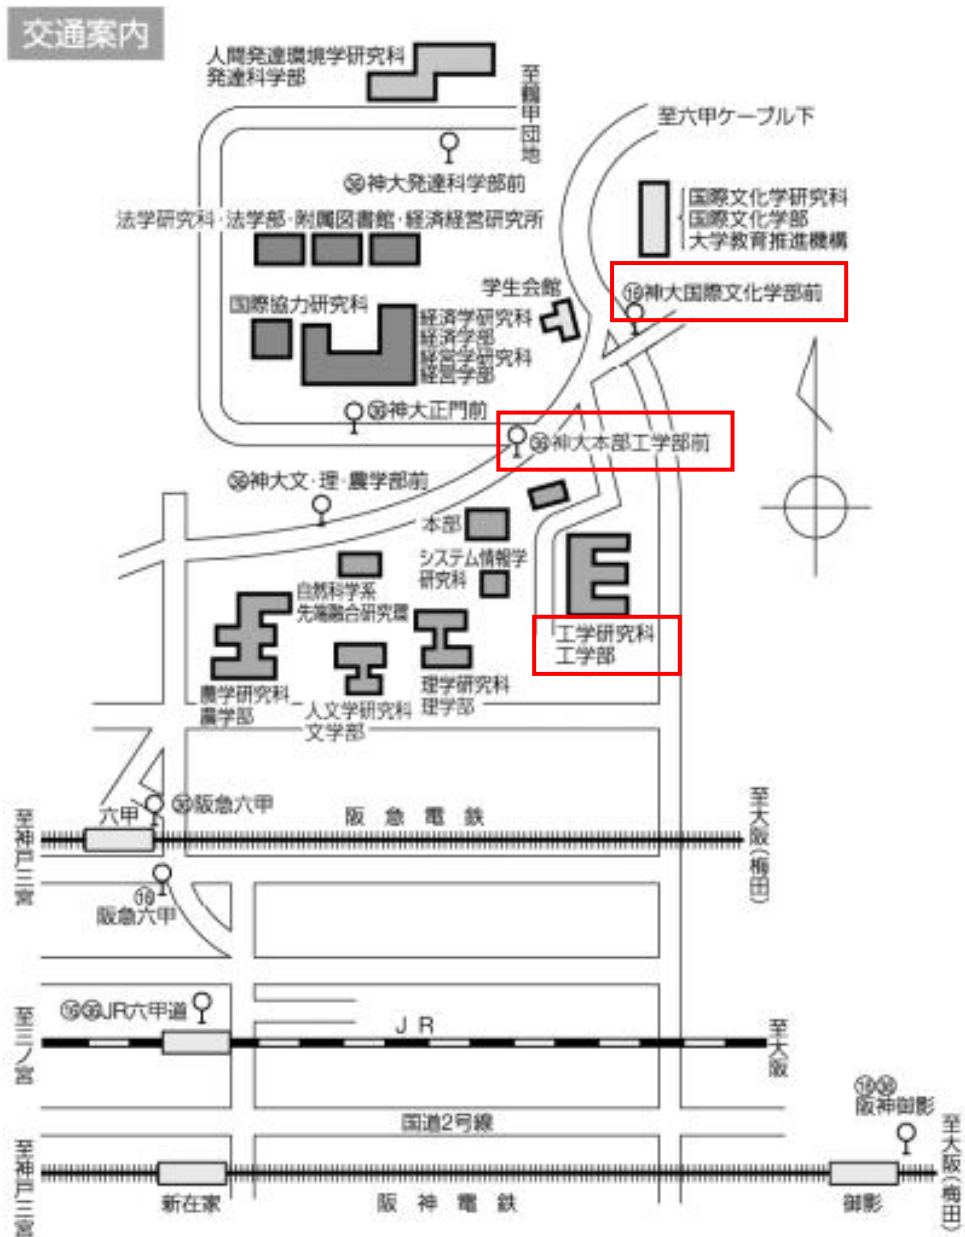

# 神戸大学工学研究科 アクセスマップ

会場：工学研究科 教室棟

阪急神戸線「六甲」駅、JR「六甲道」駅、又は阪神本線「御影」駅から  
市バス 16 系統：鶴甲団地行、「神大国際文化学部前」下車

※市バス 36 系統：六甲ケーブル下行、「神大本部・工学部前」下車でも可

(注) ⑯は、神戸市バス16系統六甲ケーブル下行  
⑳は、36系統鶴甲団地行

工学研究科  
教室棟