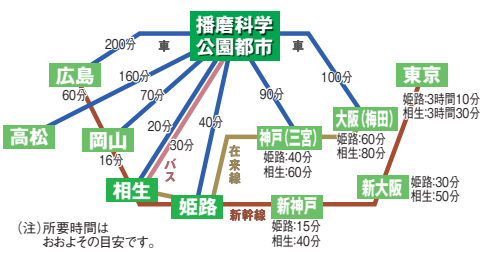

播磨科学公園都市

～業務用地のご案内～

ACCESS 播磨自動車道・播磨新宮ICすぐ!

主要都市へのアクセス

兵庫県企業庁は、SDGs(持続可能な開発目標)を支援しています。

※記載の情報、数値は2026年4月現在のものです。これらの内容は予告なしに変更となる場合があります。

兵庫県企業庁では、播磨科学公園都市内の 業務用地を分譲しています。

← 各物件の内容は
ホームページで!