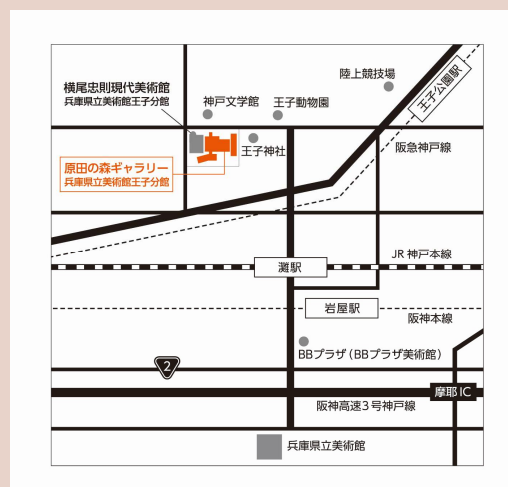

# 夢と癒しの作品展

2026年

7/1(水)~9/30(水)

10:00~18:00

(最終日は12時まで)

月曜休館(祝日の場合は翌日)

原田の森ギャラリー本館1階  
障害者アートギャラリー

神戸市灘区原田通3-8-30 TEL 078-801-1591