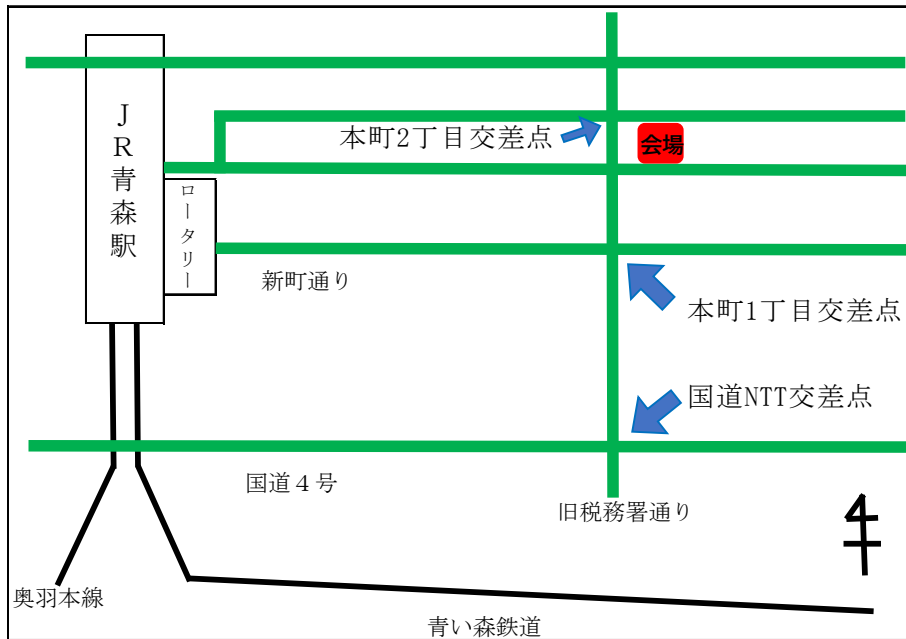

【札幌会場】北海道大学 学術交流会館

※国立大学法人北海道大学の許可を得て、同大学 HP 掲載画像を転載

<所在地>

北海道札幌市北区北 8 西 5

<アクセス>

○電車をご利用の場合

・JR「札幌駅」下車、徒歩 7 分

・地下鉄をご利用の場合

市営交通・地下鉄南北線 「さっぽろ駅」下車、徒歩 8 分

「北 12 条駅」下車、徒歩 7 分

※駐車場はありません。

【青森会場】アップルパレス青森

<所在地>

青森県青森市本町五丁目 1-5

<アクセス>

○JRをご利用の場合

- ・青森駅よりタクシーで約5分（徒歩約20分）
- ・新青森駅よりタクシーで約20分

○バスをご利用の場合

- ・国道4号線 NTT 青森支店前下車、徒歩約5分

○飛行機をご利用の場合

- ・青森空港よりタクシーで約30分
- ・青森空港よりバスにて新町2丁目下車、徒歩約10分

○自家用車をご利用の場合

- ・東北自動車道青森中央 I.C より約15分
- ホテル専用駐車場をご利用の場合は、出庫前に駐車券をホテルフロントに持参してください。

※（有）アップルパレスの許可を得て、同社 HP 掲載画像を転載

【東京会場】 都道府県会館

※（公財）都道府県センターの許可を得て、同財団からの提供資料を転載

<所在地>

東京都千代田区平河町 2-6-3

<アクセス>

○電車をご利用の場合

- ・ 東京メトロ有楽町線・半蔵門線「永田町」駅
5番出口より地下連絡通路を経て徒歩約1分
- ・ 東京メトロ南北線「永田町駅」
9番b出口より地下連絡通路を経て徒歩約1分(地下1階出入口)
- ・ 東京メトロ丸の内線・銀座線「赤坂見附駅」
D番出口より青山通り(国道246号)を上がり徒歩約5分(1階出入口)