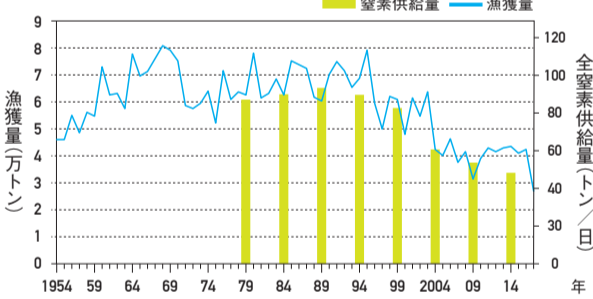

東播磨県民局からのお知らせ

東播磨版の
問い合わせは

東播磨県民局総務企画室総務防災課へ
〒675-8566 加古川市加古川町寺家町天神木97-1

☎079-421-9260 F 079-424-6616

ホームページ [東播磨県民局](#)
加古川総合庁舎 ☎079-421-1101 (代表)

困ったとき、まずは[さわやか県民相談]へ
☎0120-26-7830 (携帯電話からは代表番号へ)
【受付】平日(祝日等を除く)9時~17時30分

下水道の力で 豊かな海に

加古川下流浄化センターでは、家庭や事業所から出る汚水をきれいにして海へ流しています。近年、海中の栄養素が少なくなる冬場には、排水に含まれる窒素等の栄養物質(栄養塩類)の量を増やすなど、豊かな海づくりにも一役買っています。

加古川下流浄化センターとは

県が管理・運営する下水処理場。加古川市の泊川の河口近くにあり、加古川市、高砂市、稲美町、播磨町から汚水や雨水が集まります。1日最大15万m³の下水を処理できます。

環境学習にも利用できます!
施設見学やビデオで下水道の役割や活用例などを学べます。詳しくは電話で問い合わせてください。

☎同センター
☎079-424-1313
F 079-424-1314

なぜ、浄化センターが豊かな海づくりに貢献することになる?

きっかけ 1960年代~70年代前半

高度経済成長期における工場の拡大や都市部の人口増加に伴い、大量の排水が海へ流されるようになり、瀬戸内海の水質は著しく悪化しました。海中の窒素等の栄養塩類の濃度が異常に高まる富栄養化が進み、プランクトンの増殖による赤潮が頻繁に発生しました。

しかし 1990年代後半~

水質が改善した半面、海中の栄養塩類の不足を招き、養殖ノリの色落ちや水産資源(イカナゴ等)の減少傾向が続くことになりました。

というわけで 2009年~

加古川下流浄化センターでは、自然からの栄養塩類の供給が少なくなる冬期(11月~4月)に窒素等の排出量を増やすことで、海水に栄養を補給しています。詳しくはこちら▶

そこで 1970年代後半~90年代前半

1971年に施行された「水質汚濁防止法」等により工場や事業所の排水に含まれる有害物質が厳しく規制される一方で、各地では下水処理場の建設が進みました。その結果、瀬戸内海へ流れ込む栄養塩類が減少し、水質は大きく改善しました。

☎加古川土木事務所流域下水道課
☎079-421-9398 F 079-421-0072

インフォメーション

イベント等は延期・中止
の場合があります

12月1日(金)~10日(日)は 年末の交通事故防止運動

自転車に乗る人はヘルメットを着用し、夕暮れ時には早めのライト点灯と明るい色の服装を心がけ、反射材を活用しましょう。

☎東播磨県民局県民課 ☎079-421-9290
F 079-424-9977

凍結防止剤を利用できます

県が管理する国道や県道の橋など凍結しやすい場所に置いている凍結防止剤は、誰でも

必要に応じて散布することができます。なお、皮膚に触れると炎症を起こす場合があるので、散布の際は手袋を使用してください。

☎加古川土木事務所道路第2課 ☎079-421-9397 F 079-421-0072

12月は税込確保重点月間です

県税は防災対策や子育て支援、道路整備等の施策を進めるための大切な財源です。加古川県税事務所では税込確保のため、財産の差し押さえ、搜索や一斉集中催告などを強化します。

☎加古川県税事務所収税課 ☎079-421-9275・自動車税課 ☎079-421-9023 F 両課
共通079-421-4732

東播磨みらい博