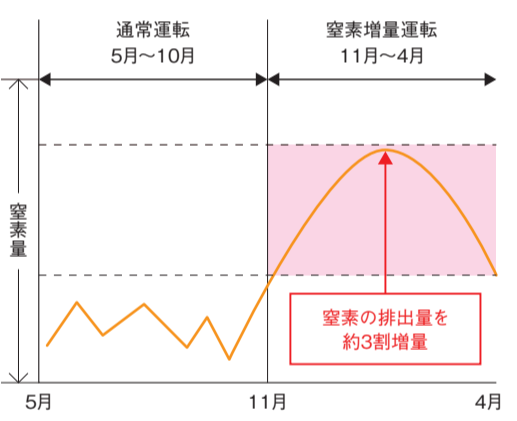

1971年に施行された「水質汚濁防止法」等により工場や事業所の排水に含まれる有害物質が厳しく規制される一方で、各地では下水処理場の建設が進みました。その結果、瀬戸内海へ流れ込む栄養塩類が減少し、水質は大きく改善しました。

加古川下流浄化センターは92年から供用を開始しました

海中の窒素量と漁獲量の推移

通常運転と窒素増量運転のイメージ

☎加古川土木事務所流域下水道課
☎079-421-9398 F 079-421-0072

インフォメーション

イベント等は延期・中止
の場合があります

12月1日(金)~10日(日)は 年末の交通事故防止運動

自転車に乗る人はヘルメットを着用し、夕暮れ時には早めのライト点灯と明るい色の服装を心がけ、反射材を活用しましょう。

☎東播磨県民局県民課 ☎079-421-9290
F 079-424-9977

凍結防止剤を利用できます

県が管理する国道や県道の橋など凍結しやすい場所に置いている凍結防止剤は、誰でも