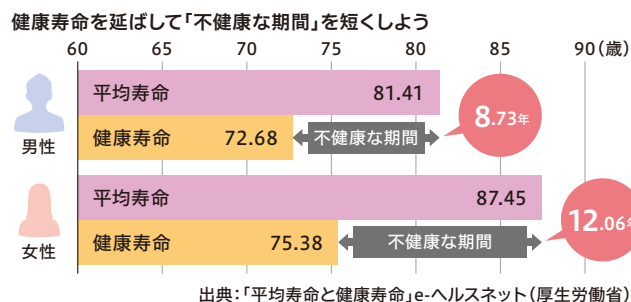

中播磨県民センターからのお知らせ

中播磨版の問い合わせは ▶ 中播磨県民センター県民躍動室総務防災課へ ☎670-0947 姫路市北条1-98 ☎079-281-9051 F 079-285-1102

ホームページ [中播磨県民センター](#) 姫路総合庁舎 ☎079-281-3001(代表)

困ったとき、まずは[さわやか県民相談]へ ☎0120-27-7830(携帯電話からは代表番号へ) 【受付】平日(祝日等を除く)9時~17時30分

定期健診と二次健診で健康寿命を延ばそう!

重大な病気こそ早期発見・治療が重要

「健康寿命」とは、病気で入院したり介護を必要としたりすることのない「日常生活に制限のない期間」のことで、男性は72.68歳、女性は75.38歳となっています。

健康寿命を延ばすには、定期的な健康診断と二次健診が欠かせません。健康診断で異常が見つかった場合は、自覚症状がなくても必ず二次健診を受け、かかりつけ医や産業医、健診医に相談しましょう。特にがんや心臓病、脳卒中などの重大な病気は早期発見・治療が重要です。早い段階で適切な精密検査を受けることにより、治療の効果が高まります。

健康診断で引かなかったのに「自覚症状がない」「面倒」「忙しい」と放置していませんか?

再検査 → 放置は× → 何か病気が見つかるかも! → 既に進行しているかも! → 要治療

例えば下記の検査での「異常」はこんな病気の可能性も...

- 胃部X線検査、便潜血検査 → 胃がん・大腸がん
- コレステロール、中性脂肪、血糖値 → 動脈硬化・心筋梗塞・脳梗塞
- 尿タンパク、血尿 → 糖尿病性腎症・腎臓がん