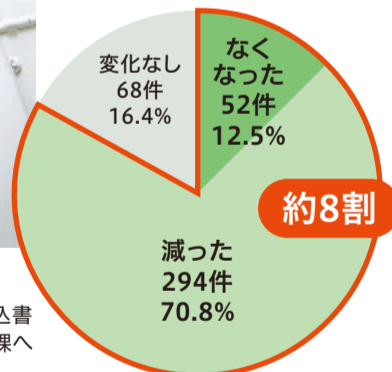

設置後の 不審な電話着信の変化

☎県内在住の65歳以上の人
☎申 27年1月29日(金)17時までに所定の申込書を☎☎☎で県特殊詐欺対策・くらし安全課へ
※代理申請可
☎650-8567(住所不要)
☎078-362-3163
☎078-362-4465

詳しくは
こちら

対象: 2025年6月〜8月に
配布した627件
回答率: 約7割