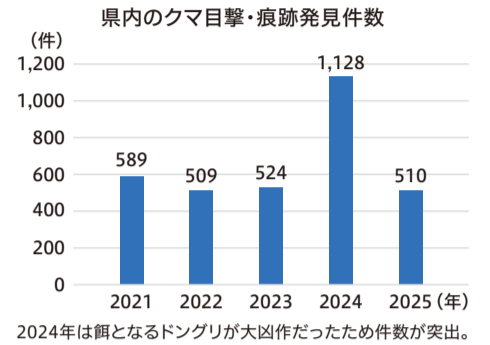

五国 の 現場から

SCENES OF
GOKOKU

兵庫県精神保健福祉センター 精神保健福祉士 長岡 美佐

詳細は
こちら

県職員の精神保健福祉士として20年以上現場に携わり、一人一人に寄り添った支援を続けてきた長岡美佐専門員。精神保健福祉士の立場で大切にしている考え、今後の目標について聞きました。

精神保健福祉士は、精神に障害のある方の人権を守り、福祉や医療の視点から支援する仕事です。これまで、虐待案件の対応や自立支援などに携わってきました。

目標は、精神に障害のある方が「兵庫県で暮らして良かった」と思える環境を整えることです。今後も目の前の一人一人に誠実に寄り添い続けます。

兵庫県ツキノワグマ対策連絡会議

SCENE
2

集落を中心に対策を強化し クマによる人身事故を防ぐ

近年、県内でも山林に近い集落周辺でクマの出没が増えています。県では、集落内の果樹をはじめとする誘因物の除去、クマ生息地での餌となる広葉樹林の育成など、すみ分けによる人とクマの共存に取り組んでいます。5月18日には県庁で兵庫県ツキノワグマ対策連絡会議を開催。齋藤元彦知事は「ハイキングなどで山に入る季節になり、クマとの遭遇リスクが高まっているので、人身事故の発生を防ぐ対策を強化したいと思います」と述べました。