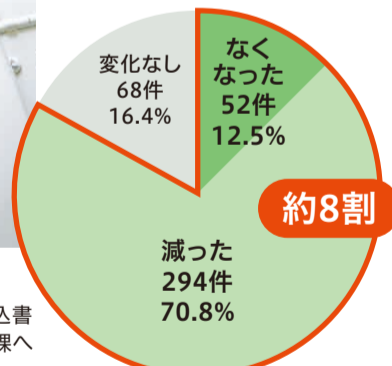

設置後の 不審な電話着信の変化

約8割

☎対県内在住の65歳以上の人
☎申 27年1月29日(金)17時までに所定の申込書を☎☎☎で県特殊詐欺対策・くらし安全課へ
※代理申請可
☎650-8567(住所不要)
☎078-362-3163
☎078-362-4465

詳しくは
こちら

対象: 2025年6月〜8月に
配布した627件
回答率: 約7割