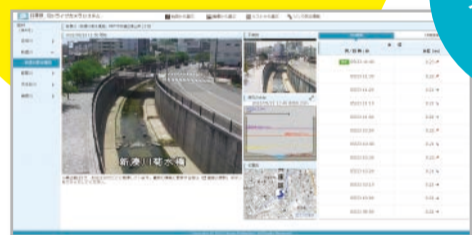

※避難の妨げになるため、遊歩道上でのバーベキューやテントの設置はやめましょう

回転灯

大雨や洪水の注意報、警報が発表されたときに点灯・回転します。

ポイント 2

身近な河川のリアルタイム画像をチェック

神戸市内を流れる河川やダムについて、洪水時に身近な状況を実感を持って伝え、より適切な避難行動等を支援するために、河川ライブカメラシステムでリアルタイム画像を発信しています。

県ホームページのCGハザードマップでは河川のリアルタイム画像のほかに、河川水位を確認することもできます。これらの情報を参考に、市長の発令する防災情報に基づいて、速やかな避難を心がけてください。

[兵庫県CGハザードマップ](#)

スマートフォン版はこちら

ステップ 1
ライブカメラ映像をクリック

大雨のときは、川の様子をライブカメラでチェックし、川に絶対近づかないでください!!

ステップ 2
神戸を選択

ステップ 3
見たい箇所のアイコンをクリック

インフォメーション

イベント等は延期・中止の場合があります

六甲山の災害展

はげ山から復旧した森林や過去の山地災害の被害・復旧状況の写真パネル展示のほか、土石流実験装置の実演などを実施
⑧8月16日⑨~28日⑩(月曜休館)⑪人と防災未来センター⑫無料(展示場所のみ)⑬六甲山事務所☎078-742-8431☎078-734-6021

六甲山の災害展ポータルサイト

小学生親子現場見学会参加者募集

神戸土木事務所のダムや湊川隧道などの施設を見学します⑭神戸市内の小学3・4年生と保護者⑮8月