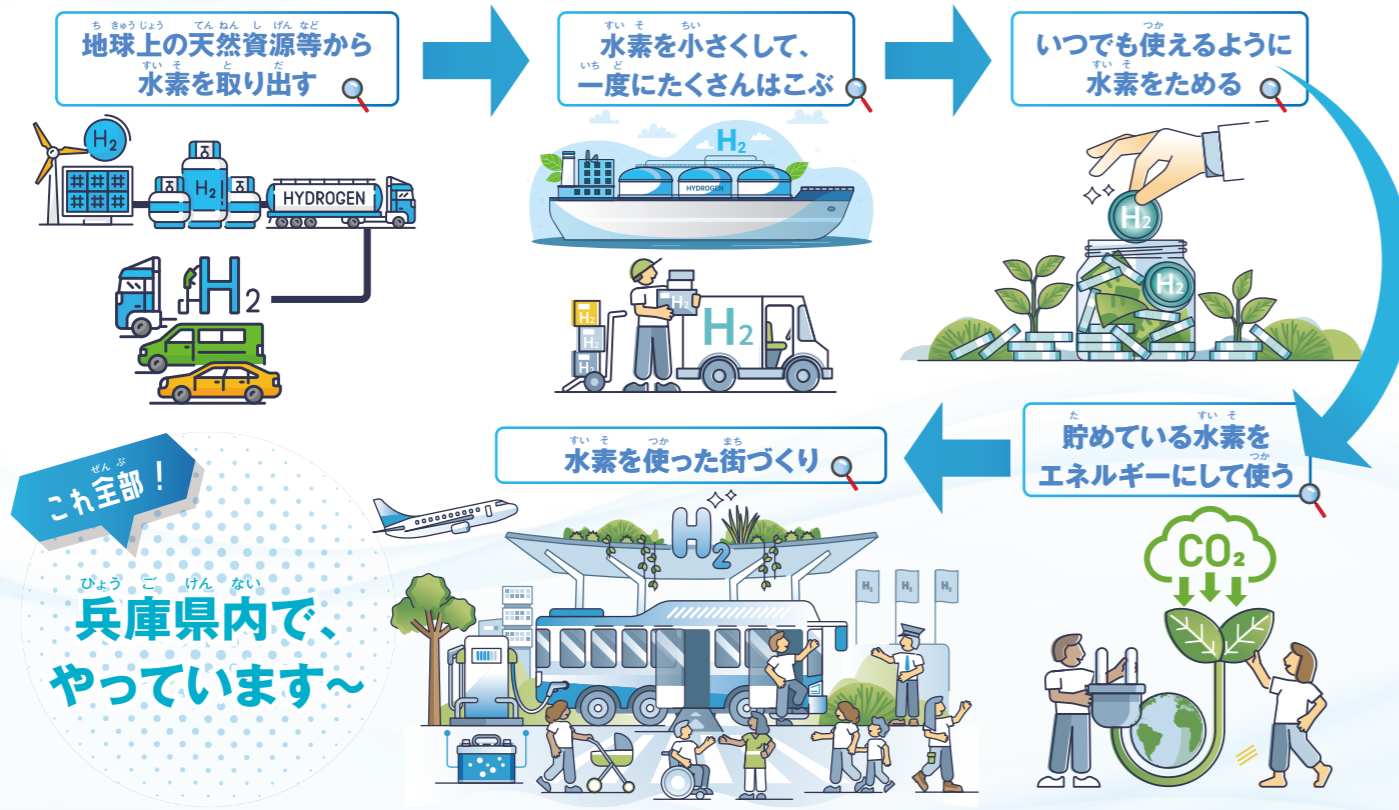

# 水素は、地球に やさしいエネルギー!

# 水素の世界初、日本初がいっぱい!

兵庫県には

兵庫 HYOGO

水素をつくる!

水素をはこぶ!

水素をためる!

水素をつかう!

すべての企業が  
あつまっているんだよ

# 水素を手に入れろ!

海外の豊富な天然資源から取り出された  
水素を兵庫県まで運びます

オーストラリアから  
約9000kmの航海を経て神戸港へ

# 水素はどこでおしごとをしているの?

貯めておいた水素は県内の発電施設や水素ステーションで利用されています

世界初 街のど真ん中で  
水素を使って発電!

進行中 水素を使った電気が  
みんなの家にも!

この発電技術も兵庫県内で!  
水素を燃料にする  
最先端技術を開発中~!

水素でクルマやバスを動かす!  
水素ステーションを県内各地で増設中~!

水素で走るバスも  
県内で運行中~!

世界初