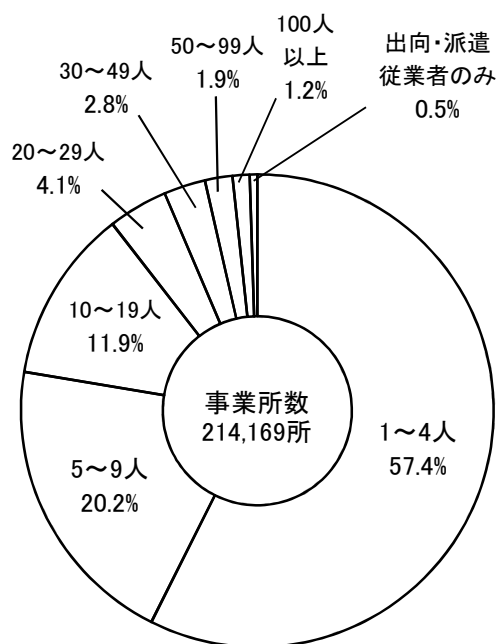

事業所

●地域別民営事業所数・従業者数(平成28年)

資料:総務省・経済産業省「平成28年経済センサスー活動調査」

●産業分類別民営事業所数・従業者数の構成比(平成28年)

資料:総務省・経済産業省「平成28年経済センサスー活動調査」

●従業者規模別民営事業所の構成比(平成28年)

資料:総務省・経済産業省「平成28年経済センサスー活動調査」