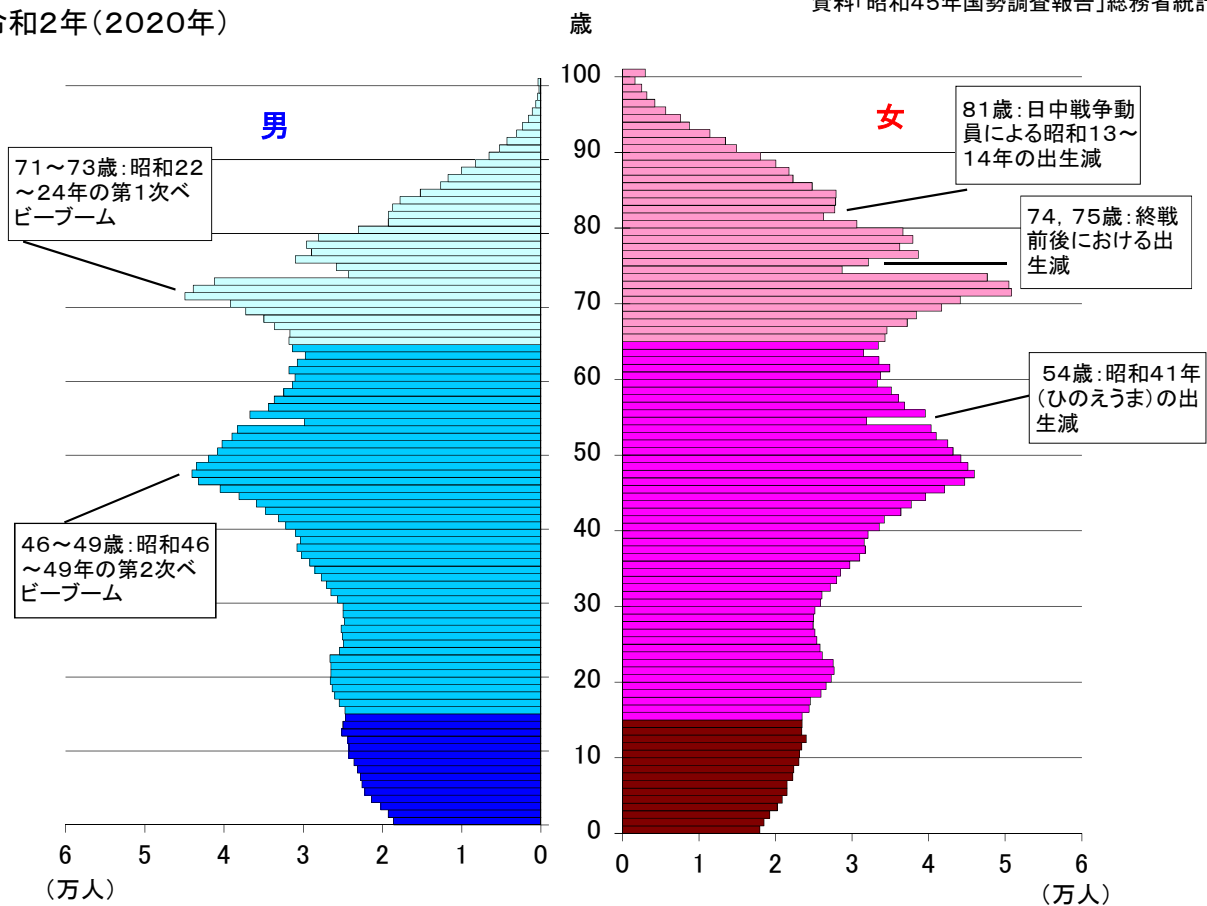

5 兵庫県の人口ピラミッド(男女別・1歳階級別)

- ■ 老年人口(65歳以上の人口)
- ■ 生産年齢人口(15~64歳の人口)
- ■ 年少人口(15歳未満の人口)

昭和45年(1970年)

令和2年(2020年)

※年齢は各調査年時による
令和2年の人口は年齢・国籍不詳配分後