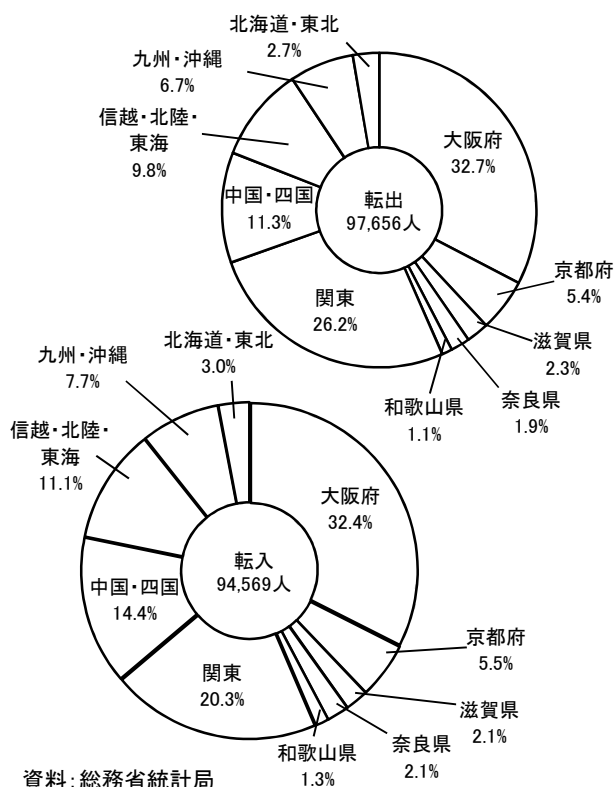

世帯・人口

●人口・世帯数の推移

資料: 総務省統計局「国勢調査報告」(各年10月1日現在)

●年齢3区分別人口の推移

資料: 総務省統計局「国勢調査報告」(各年10月1日現在)

●人口の地域別構成比(令和5年)

資料: 県統計課「兵庫県推計人口」(令和5年10月1日現在)

●男女別未婚率(15歳以上)の推移

資料: 総務省統計局「国勢調査報告」(各年10月1日現在)

世帯・人口

●出生数と死亡数の推移

●婚姻件数と離婚件数の推移

●転入・転出者数の地方別割合 (令和4年)

●在留外国人数の国籍別構成比 (令和4年末現在)