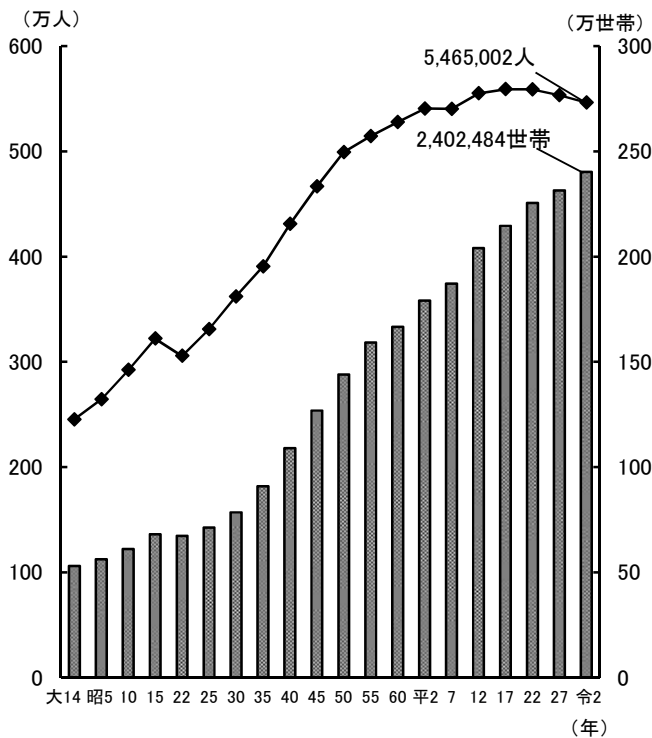

世帯・人口

●人口・世帯数の推移

資料: 総務省統計局「国勢調査報告」(各年10月1日現在)

●年齢3区分別人口の推移

資料: 総務省統計局「国勢調査報告」(各年10月1日現在)

●人口の地域別構成比(令和5年)

資料: 県統計課「兵庫県推計人口」(令和5年10月1日現在)

●男女別未婚率(15歳以上)の推移

資料: 総務省統計局「国勢調査報告」(各年10月1日現在)

世帯・人口

●出生数と死亡数の推移

●婚姻件数と離婚件数の推移

●転入・転出者数の地方別割合 (令和4年)

●在留外国人数の国籍別構成比 (令和4年末現在)