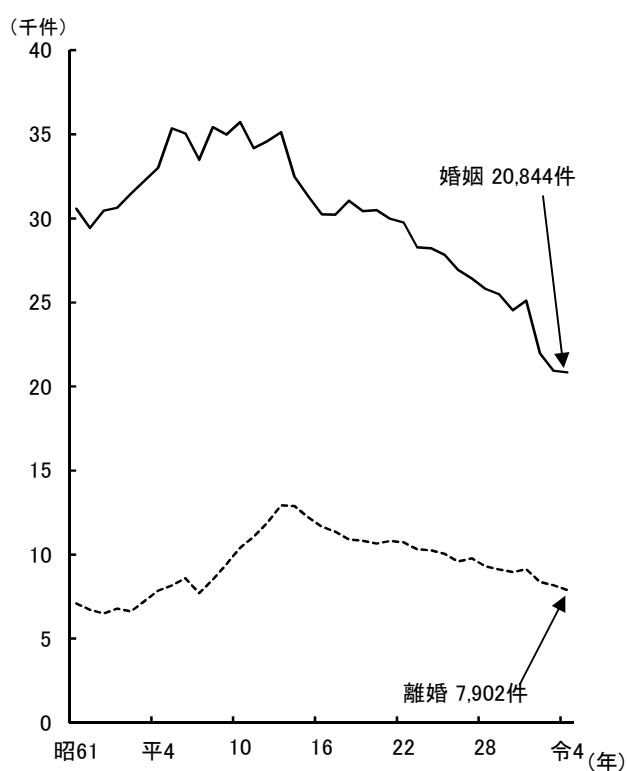

世帯・人口

●人口・世帯数の推移

資料: 総務省統計局「国勢調査報告」(各年10月1日現在)

●年齢3区分別人口の推移

資料: 総務省統計局「国勢調査報告」(各年10月1日現在)

●人口の地域別構成比(令和5年)

資料: 県統計課「兵庫県推計人口」(令和5年10月1日現在)

●男女別未婚率(15歳以上)の推移

資料: 総務省統計局「国勢調査報告」(各年10月1日現在)

世帯・人口

●出生数と死亡数の推移

●婚姻件数と離婚件数の推移

●転入・転出者数の地方別割合 (令和4年)

●在留外国人数の国籍別構成比 (令和4年末現在)