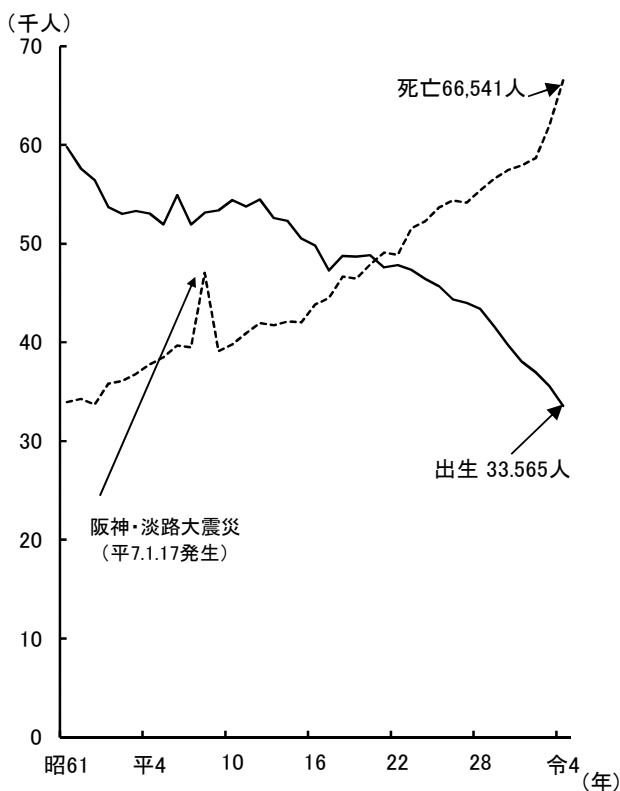

世帯・人口

●人口・世帯数の推移

資料: 総務省統計局「国勢調査報告」(各年10月1日現在)

●年齢3区分別人口の推移

資料: 総務省統計局「国勢調査報告」(各年10月1日現在)

●人口の地域別構成比(令和5年)

資料: 県統計課「兵庫県推計人口」(令和5年10月1日現在)

●男女別未婚率(15歳以上)の推移

資料: 総務省統計局「国勢調査報告」(各年10月1日現在)

世帯・人口

●出生数と死亡数の推移

●婚姻件数と離婚件数の推移

●転入・転出者数の地方別割合 (令和4年)

●在留外国人数の国籍別構成比 (令和4年末現在)