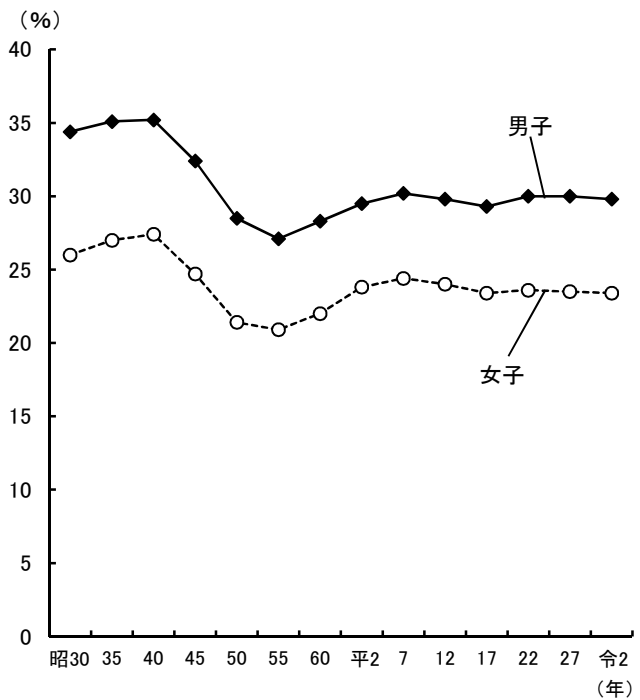

世帯・人口

●人口・世帯数の推移

資料: 総務省統計局「国勢調査報告」(各年10月1日現在)

●年齢3区分別人口の推移

資料: 総務省統計局「国勢調査報告」(各年10月1日現在)

●人口の地域別構成比(令和5年)

資料: 県統計課「兵庫県推計人口」(令和5年10月1日現在)

●男女別未婚率(15歳以上)の推移

資料: 総務省統計局「国勢調査報告」(各年10月1日現在)

世帯・人口

●出生数と死亡数の推移

●婚姻件数と離婚件数の推移

●転入・転出者数の地方別割合 (令和4年)

●在留外国人数の国籍別構成比 (令和4年末現在)