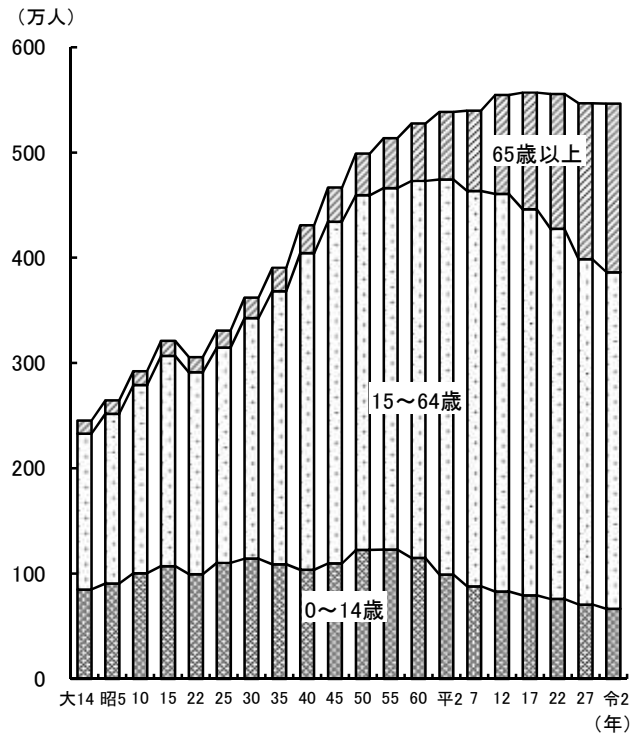

世帯・人口

●人口・世帯数の推移

資料: 総務省統計局「国勢調査報告」(各年10月1日現在)

●年齢3区分別人口の推移

資料: 総務省統計局「国勢調査報告」(各年10月1日現在)

●人口の地域別構成比(令和5年)

資料: 県統計課「兵庫県推計人口」(令和5年10月1日現在)

●男女別未婚率(15歳以上)の推移

資料: 総務省統計局「国勢調査報告」(各年10月1日現在)

世帯・人口

●出生数と死亡数の推移

●婚姻件数と離婚件数の推移

●転入・転出者数の地方別割合 (令和4年)

●在留外国人数の国籍別構成比 (令和4年末現在)