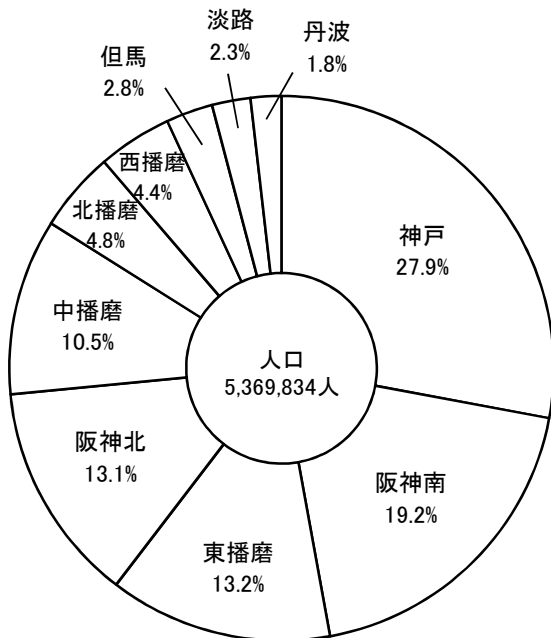

世帯・人口

●人口・世帯数の推移

資料: 総務省統計局「国勢調査報告」(各年10月1日現在)

●年齢3区分別人口の推移

資料: 総務省統計局「国勢調査報告」(各年10月1日現在)

●人口の地域別構成比(令和5年)

資料: 県統計課「兵庫県推計人口」(令和5年10月1日現在)

●男女別未婚率(15歳以上)の推移

資料: 総務省統計局「国勢調査報告」(各年10月1日現在)

世帯・人口

●出生数と死亡数の推移

●婚姻件数と離婚件数の推移

●転入・転出者数の地方別割合 (令和4年)

●在留外国人数の国籍別構成比 (令和4年末現在)