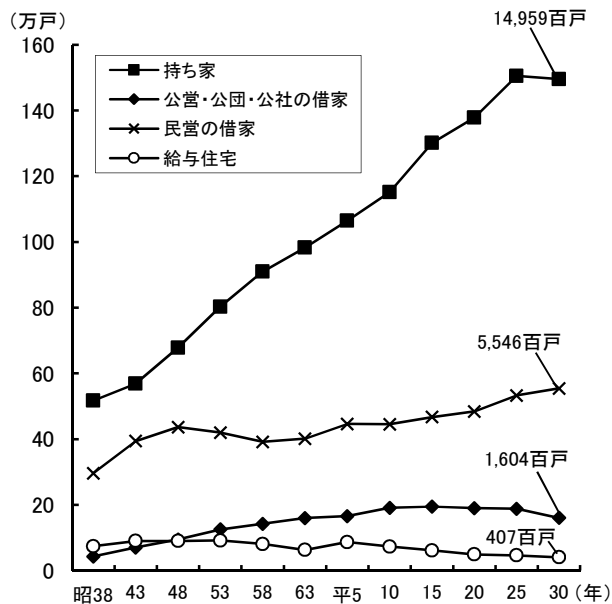

●所有関係別住宅数の推移

資料:総務省統計局「住宅・土地統計調査報告」