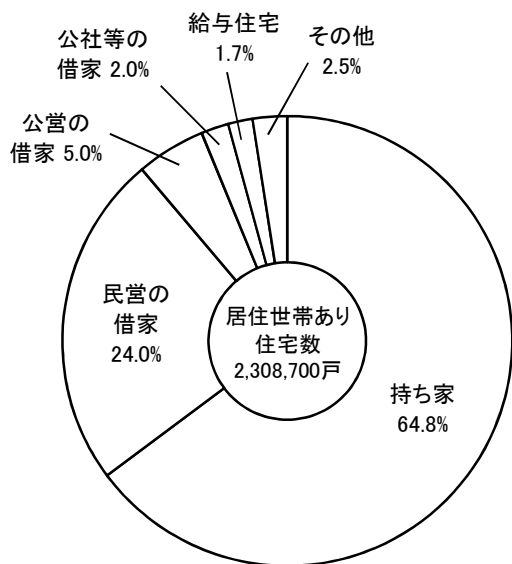

●所有関係別住宅数割合(平成30年)

資料:総務省統計局「住宅・土地統計調査報告」