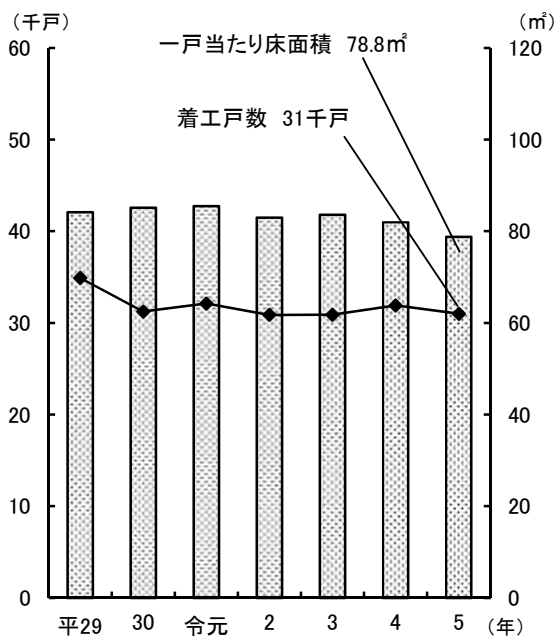

## ●新設住宅着工戸数と平均床面積の推移

資料:国土交通省総合政策局「建築着工統計調査」