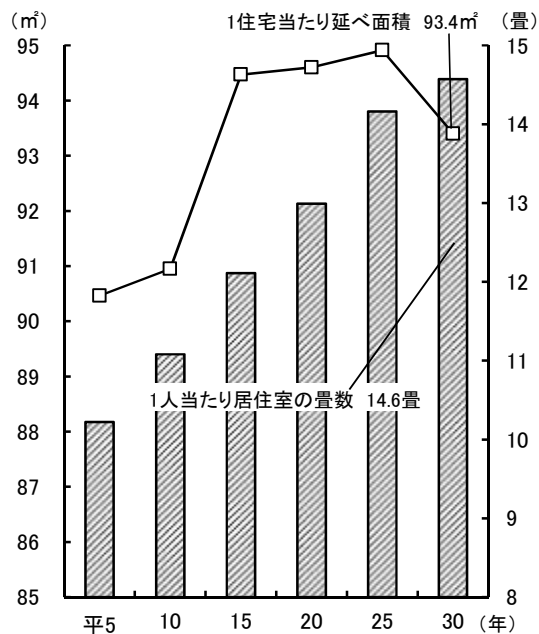

●1住宅当たり延べ面積及び1人当たり居住室の畳数の推移

資料:総務省統計局「住宅・土地統計調査報告」