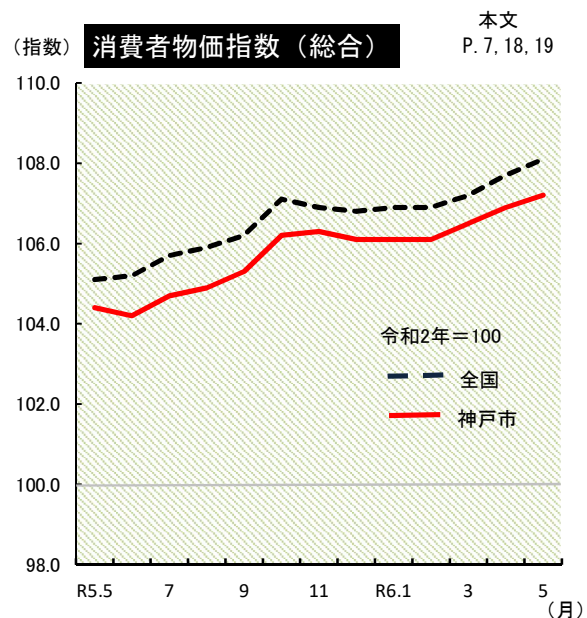

グラフでみる主な指標の動き

兵庫県統計課

本文
P. 6, 8

本文
P. 6, 11, 13

令和6年6月1日現在
 人口 5,346,731 人
 世帯数 2,457,768 世帯
 ※ 令和2年国勢調査結果に基づく推計人口
 (横軸 H27,R2は、各国勢調査実施年の10月1日人口)

令和6年4月
 名目賃金指数 (きまって支給する給与) 105.0
 労働時間指数 (所定外労働時間) 108.0
 有効求人倍率 1.01 倍
 ※ 有効求人倍率は兵庫労働局調べ

令和6年4月 (県の値は速報値)
 全国生産指数 100.8
 近畿地域生産指数 97.1
 ※ 近畿経済産業局管内 (福井県を含む2府5県)
 兵庫県生産指数 90.0
 " 出荷指数 91.6
 " 在庫指数 102.1

令和6年5月
 全国 108.1
 神戸市 107.2