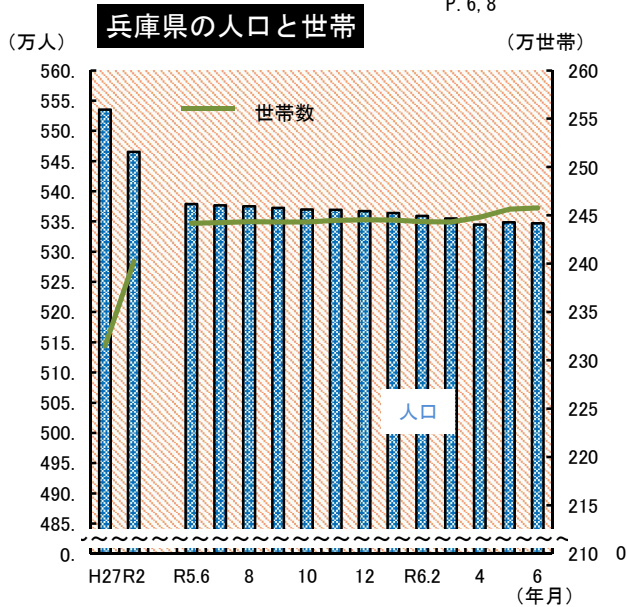

グラフでみる主な指標の動き

兵庫県統計課

本文
P. 6, 8

本文
P. 6, 11, 13

令和6年6月1日現在
 人口 5,346,731 人
 世帯数 2,457,768 世帯
 ※ 令和2年国勢調査結果に基づく推計人口
 (横軸 H27,R2は、各国勢調査実施年の10月1日人口)

令和6年4月
 名目賃金指数 (きまって支給する給与) 105.0
 労働時間指数 (所定外労働時間) 108.0
 有効求人倍率 1.01 倍
 ※ 有効求人倍率は兵庫労働局調べ

令和6年4月 (県の値は速報値)
 全国生産指数 100.8
 近畿地域生産指数 97.1
 ※ 近畿経済産業局管内 (福井県を含む2府5県)
 兵庫県生産指数 90.0
 " 出荷指数 91.6
 " 在庫指数 102.1

令和6年5月
 全国 108.1
 神戸市 107.2