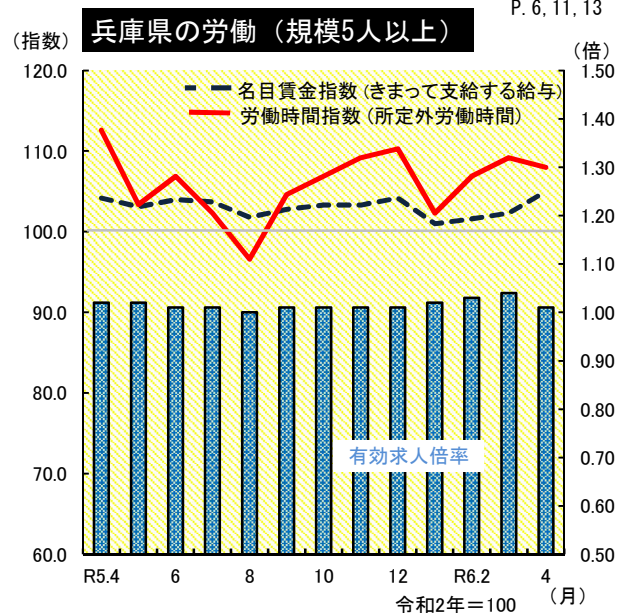

グラフでみる主な指標の動き

兵庫県統計課

本文
P. 6, 8

本文
P. 6, 11, 13

令和6年6月1日現在
 人口 5,346,731 人
 世帯数 2,457,768 世帯
 ※ 令和2年国勢調査結果に基づく推計人口
 (横軸 H27,R2は、各国勢調査実施年の10月1日人口)

令和6年4月
 名目賃金指数 (きまって支給する給与) 105.0
 労働時間指数 (所定外労働時間) 108.0
 有効求人倍率 1.01 倍
 ※ 有効求人倍率は兵庫労働局調べ

令和6年4月 (県の値は速報値)
 全国生産指数 100.8
 近畿地域生産指数 97.1
 ※ 近畿経済産業局管内 (福井県を含む2府5県)
 兵庫県生産指数 90.0
 " 出荷指数 91.6
 " 在庫指数 102.1

令和6年5月
 全国 108.1
 神戸市 107.2