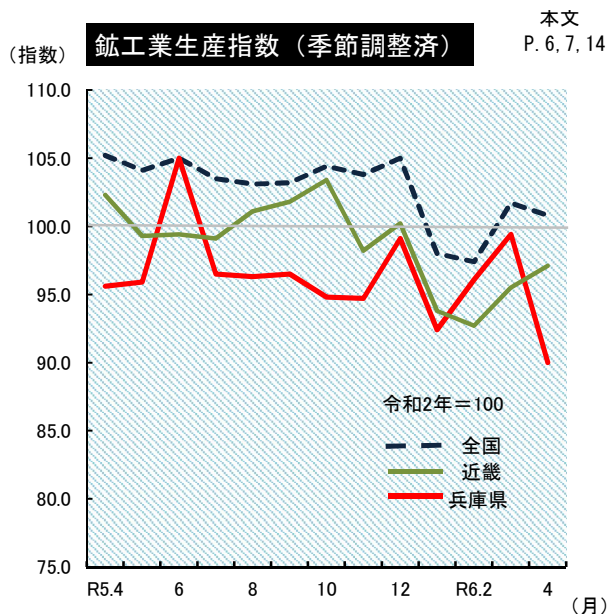

グラフでみる主な指標の動き

兵庫県統計課

本文
P. 6, 8

本文
P. 6, 11, 13

令和6年6月1日現在
 人口 5,346,731 人
 世帯数 2,457,768 世帯
 ※ 令和2年国勢調査結果に基づく推計人口
 (横軸 H27,R2は、各国勢調査実施年の10月1日人口)

令和6年4月
 名目賃金指数 (きまって支給する給与) 105.0
 労働時間指数 (所定外労働時間) 108.0
 有効求人倍率 1.01 倍
 ※ 有効求人倍率は兵庫労働局調べ

令和6年4月 (県の値は速報値)
 全国生産指数 100.8
 近畿地域生産指数 97.1
 ※ 近畿経済産業局管内 (福井県を含む2府5県)
 兵庫県生産指数 90.0
 " 出荷指数 91.6
 " 在庫指数 102.1

令和6年5月
 全国 108.1
 神戸市 107.2