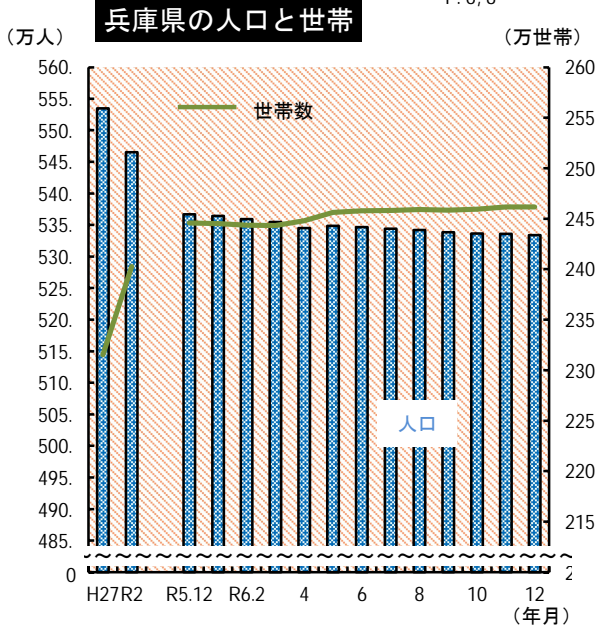

グラフでみる主な指標の動き

兵庫県統計課

本文
P. 6, 8

本文
P. 6, 11, 13

令和6年12月1日現在
 人口 5,333,911 人
 世帯数 2,461,517 世帯
 ※ 令和2年国勢調査結果に基づく推計人口
 (横軸 H27,R2は、各国勢調査実施年の10月1日人口)

令和6年10月
 名目賃金指数 (きまって支給する給与) 105.6
 労働時間指数 (所定外労働時間) 106.9
 有効求人倍率 1.02 倍
 ※ 有効求人倍率は兵庫労働局調べ

令和6年10月 (県の値は速報値)
 全国生産指数 104.1
 近畿地域生産指数 101.0
 ※ 近畿経済産業局管内 (福井県を含む2府5県)
 兵庫県生産指数 97.7
 " 出荷指数 97.7
 " 在庫指数 102.9

令和6年11月
 全国 110.0
 神戸市 109.5