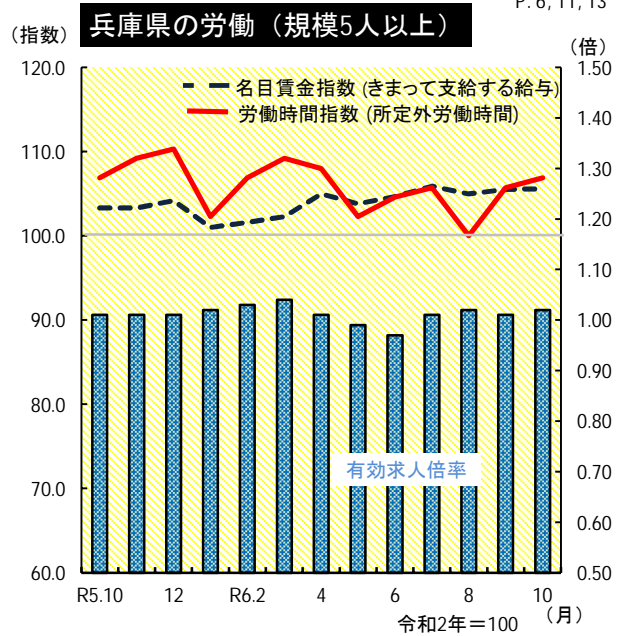

グラフでみる主な指標の動き

兵庫県統計課

本文
P. 6, 8

本文
P. 6, 11, 13

令和6年12月1日現在
 人口 5,333,911 人
 世帯数 2,461,517 世帯
 ※ 令和2年国勢調査結果に基づく推計人口
 (横軸 H27,R2は、各国勢調査実施年の10月1日人口)

令和6年10月
 名目賃金指数 (きまって支給する給与) 105.6
 労働時間指数 (所定外労働時間) 106.9
 有効求人倍率 1.02 倍
 ※ 有効求人倍率は兵庫労働局調べ

令和6年10月 (県の値は速報値)
 全国生産指数 104.1
 近畿地域生産指数 101.0
 ※ 近畿経済産業局管内 (福井県を含む2府5県)
 兵庫県生産指数 97.7
 " 出荷指数 97.7
 " 在庫指数 102.9

令和6年11月
 全国 110.0
 神戸市 109.5