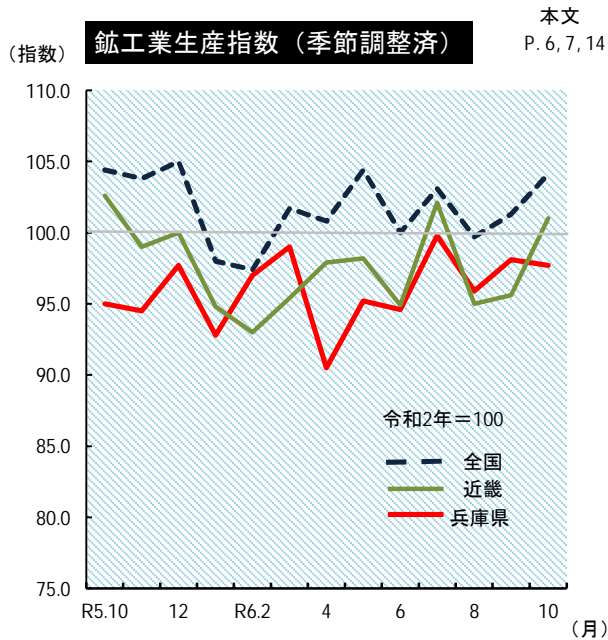

グラフでみる主な指標の動き

兵庫県統計課

本文
P. 6, 8

本文
P. 6, 11, 13

令和6年12月1日現在
 人口 5,333,911 人
 世帯数 2,461,517 世帯
 ※ 令和2年国勢調査結果に基づく推計人口
 (横軸 H27,R2は、各国勢調査実施年の10月1日人口)

令和6年10月
 名目賃金指数 (きまって支給する給与) 105.6
 労働時間指数 (所定外労働時間) 106.9
 有効求人倍率 1.02 倍
 ※ 有効求人倍率は兵庫労働局調べ

令和6年10月 (県の値は速報値)
 全国生産指数 104.1
 近畿地域生産指数 101.0
 ※ 近畿経済産業局管内 (福井県を含む2府5県)
 兵庫県生産指数 97.7
 " 出荷指数 97.7
 " 在庫指数 102.9

令和6年11月
 全国 110.0
 神戸市 109.5