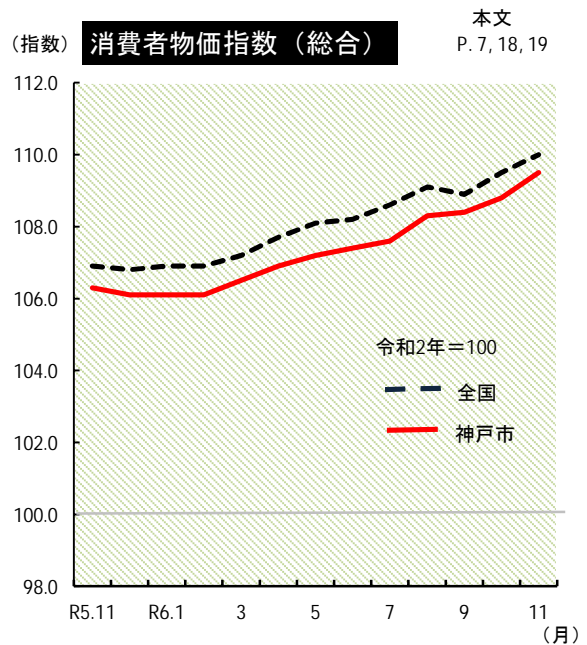

グラフでみる主な指標の動き

兵庫県統計課

本文
P. 6, 8

本文
P. 6, 11, 13

令和6年12月1日現在
 人口 5,333,911 人
 世帯数 2,461,517 世帯
 ※ 令和2年国勢調査結果に基づく推計人口
 (横軸 H27,R2は、各国勢調査実施年の10月1日人口)

令和6年10月
 名目賃金指数 (きまって支給する給与) 105.6
 労働時間指数 (所定外労働時間) 106.9
 有効求人倍率 1.02 倍
 ※ 有効求人倍率は兵庫労働局調べ

令和6年10月 (県の値は速報値)
 全国生産指数 104.1
 近畿地域生産指数 101.0
 ※ 近畿経済産業局管内 (福井県を含む2府5県)
 兵庫県生産指数 97.7
 " 出荷指数 97.7
 " 在庫指数 102.9

令和6年11月
 全国 110.0
 神戸市 109.5