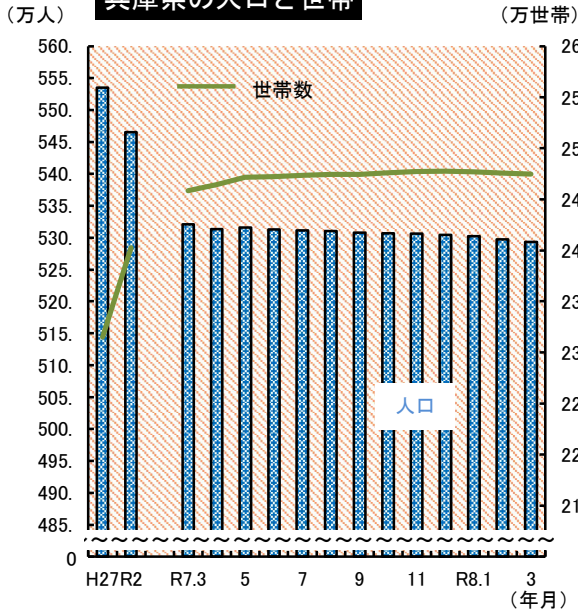

グラフでみる主な指標の動き

兵庫県統計課

統計データ
P. 2, 4

兵庫県の人口と世帯

令和8年3月1日現在
 人口 5,293,340 人
 世帯数 2,474,670 世帯
 ※ 令和2年国勢調査結果に基づく推計人口
 (横軸 H27,R2は、各国勢調査実施年の10月1日人口)

統計データ
P. 2, 7, 9

兵庫県の労働（規模5人以上）

令和8年1月
 名目賃金指数（きまって支給する給与） 110.4
 労働時間指数（所定外労働時間） 110.3
 有効求人倍率 0.94 倍
 ※ 有効求人倍率は兵庫労働局調べ

統計データ
P. 2, 3, 10

鉱工業生産指数（季節調整済）

令和8年1月（県の値は速報値）
 全国生産指数 104.5
 近畿地域生産指数 101.4
 ※ 近畿経済産業局管内（福井県を含む2府5県）
 兵庫県生産指数 102.3
 " 出荷指数 101.3
 " 在庫指数 101.8

統計データ
P. 3, 14, 15

消費者物価指数（総合）

令和8年2月
 全国 112.2
 神戸市 111.8