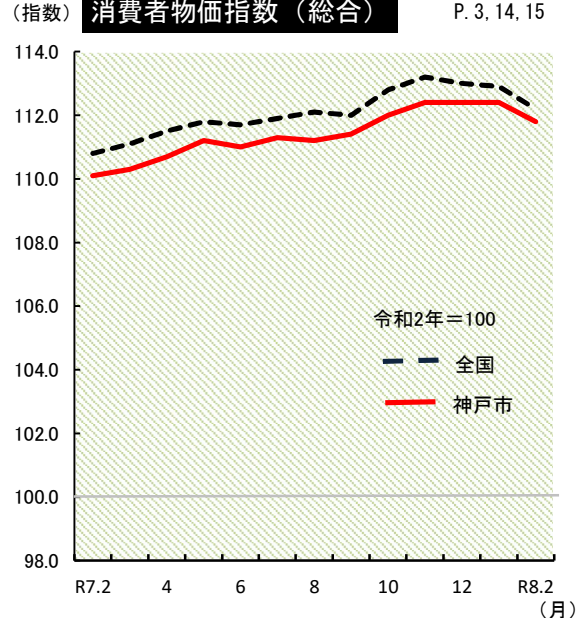

グラフでみる主な指標の動き

兵庫県統計課

統計データ
P. 2, 4

兵庫県の人口と世帯

令和8年3月1日現在
 人口 5,293,340 人
 世帯数 2,474,670 世帯
 ※ 令和2年国勢調査結果に基づく推計人口
 (横軸 H27,R2は、各国勢調査実施年の10月1日人口)

統計データ
P. 2, 7, 9

兵庫県の労働（規模5人以上）

令和8年1月
 名目賃金指数（きまって支給する給与） 110.4
 労働時間指数（所定外労働時間） 110.3
 有効求人倍率 0.94 倍
 ※ 有効求人倍率は兵庫労働局調べ

統計データ
P. 2, 3, 10

鉱工業生産指数（季節調整済）

令和8年1月（県の値は速報値）
 全国生産指数 104.5
 近畿地域生産指数 101.4
 ※ 近畿経済産業局管内（福井県を含む2府5県）
 兵庫県生産指数 102.3
 " 出荷指数 101.3
 " 在庫指数 101.8

統計データ
P. 3, 14, 15

消費者物価指数（総合）

令和8年2月
 全国 112.2
 神戸市 111.8