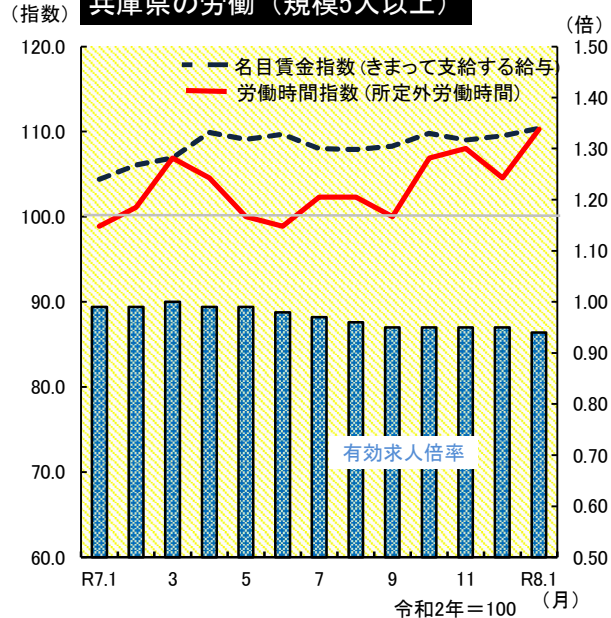

グラフでみる主な指標の動き

兵庫県統計課

統計データ
P. 2, 4

兵庫県の人口と世帯

令和8年3月1日現在
 人口 5,293,340 人
 世帯数 2,474,670 世帯
 ※ 令和2年国勢調査結果に基づく推計人口
 (横軸 H27,R2は、各国勢調査実施年の10月1日人口)

統計データ
P. 2, 7, 9

兵庫県の労働（規模5人以上）

令和8年1月
 名目賃金指数（きまって支給する給与） 110.4
 労働時間指数（所定外労働時間） 110.3
 有効求人倍率 0.94 倍
 ※ 有効求人倍率は兵庫労働局調べ

統計データ
P. 2, 3, 10

鉱工業生産指数（季節調整済）

令和8年1月（県の値は速報値）
 全国生産指数 104.5
 近畿地域生産指数 101.4
 ※ 近畿経済産業局管内（福井県を含む2府5県）
 兵庫県生産指数 102.3
 " 出荷指数 101.3
 " 在庫指数 101.8

統計データ
P. 3, 14, 15

消費者物価指数（総合）

令和8年2月
 全国 112.2
 神戸市 111.8