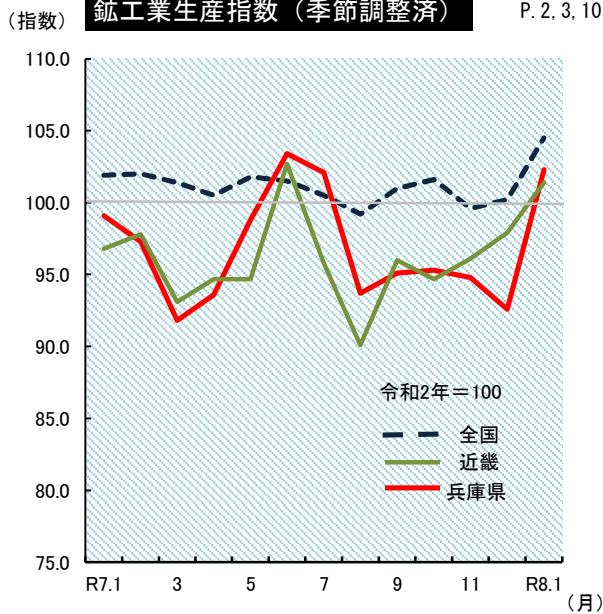

グラフでみる主な指標の動き

兵庫県統計課

統計データ
P. 2, 4

兵庫県の人口と世帯

令和8年3月1日現在
 人口 5,293,340 人
 世帯数 2,474,670 世帯
 ※ 令和2年国勢調査結果に基づく推計人口
 (横軸 H27,R2は、各国勢調査実施年の10月1日人口)

統計データ
P. 2, 7, 9

兵庫県の労働（規模5人以上）

令和8年1月
 名目賃金指数（きまって支給する給与） 110.4
 労働時間指数（所定外労働時間） 110.3
 有効求人倍率 0.94 倍
 ※ 有効求人倍率は兵庫労働局調べ

統計データ
P. 2, 3, 10

鉱工業生産指数（季節調整済）

令和8年1月（県の値は速報値）
 全国生産指数 104.5
 近畿地域生産指数 101.4
 ※ 近畿経済産業局管内（福井県を含む2府5県）
 兵庫県生産指数 102.3
 " 出荷指数 101.3
 " 在庫指数 101.8

統計データ
P. 3, 14, 15

消費者物価指数（総合）

令和8年2月
 全国 112.2
 神戸市 111.8