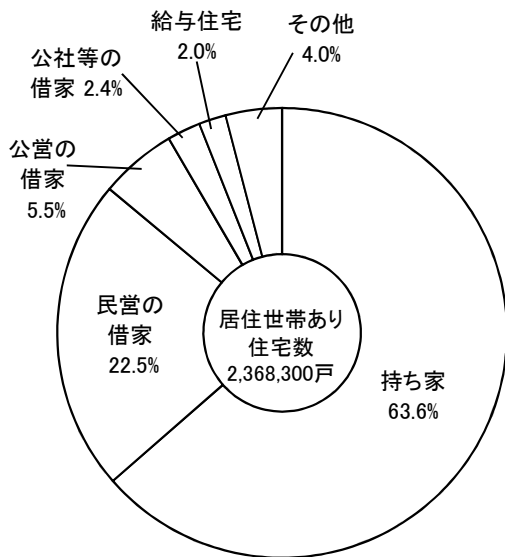

建築・住宅

●新設住宅着工戸数と平均床面積の推移

資料:国土交通省総合政策局「建築着工統計調査」

●所有関係別住宅数の推移

資料:総務省統計局「住宅・土地統計調査報告」

●所有関係別住宅数割合(平成25年)

資料:総務省統計局「住宅・土地統計調査報告」

●1住宅当たり延べ面積及び1人当たり居住室の畳数の推移