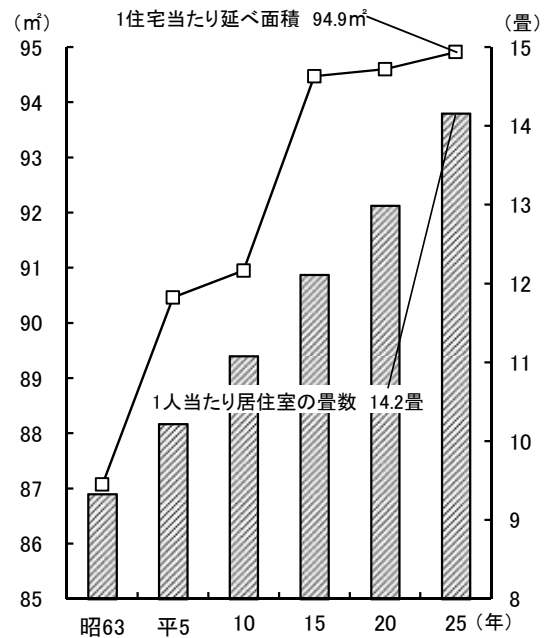

建築・住宅

●新設住宅着工戸数と平均床面積の推移

資料:国土交通省総合政策局「建築着工統計調査」

●所有関係別住宅数の推移

資料:総務省統計局「住宅・土地統計調査報告」

●所有関係別住宅数割合(平成25年)

資料:総務省統計局「住宅・土地統計調査報告」

●1住宅当たり延べ面積及び1人当たり居住室の畳数の推移