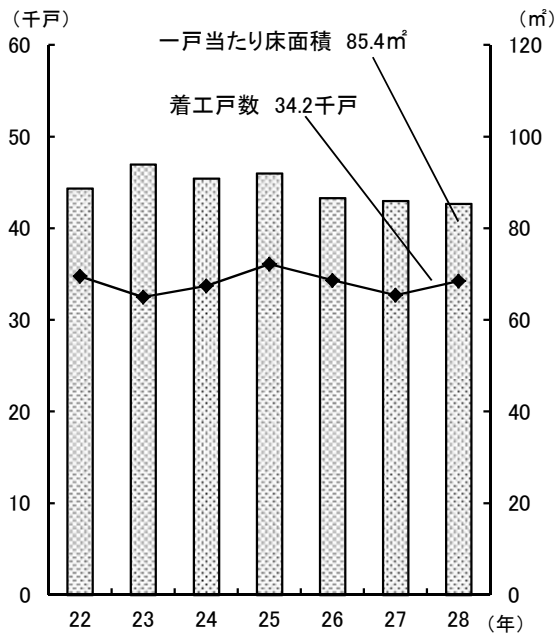

建築・住宅

●新設住宅着工戸数と平均床面積の推移

資料:国土交通省総合政策局「建築着工統計調査」

●所有関係別住宅数の推移

資料:総務省統計局「住宅・土地統計調査報告」

●所有関係別住宅数割合(平成25年)

資料:総務省統計局「住宅・土地統計調査報告」

●1住宅当たり延べ面積及び1人当たり居住室の畳数の推移