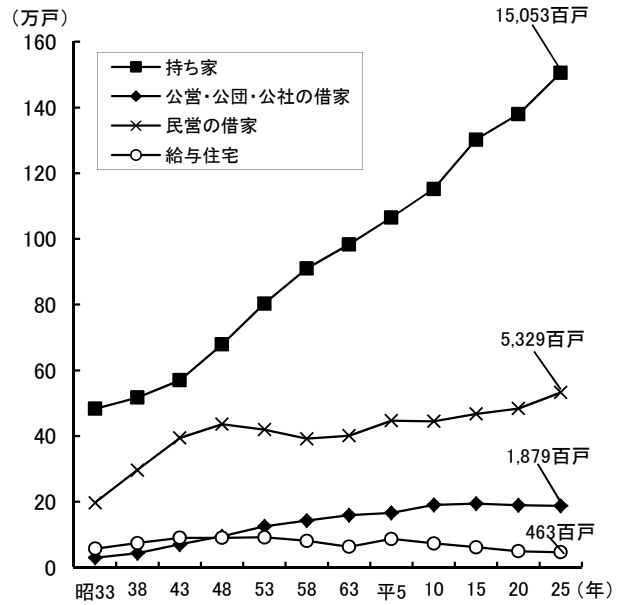

建築・住宅

●新設住宅着工戸数と平均床面積の推移

資料:国土交通省総合政策局「建築着工統計調査」

●所有関係別住宅数の推移

資料:総務省統計局「住宅・土地統計調査報告」

●所有関係別住宅数割合(平成25年)

資料:総務省統計局「住宅・土地統計調査報告」

●1住宅当たり延べ面積及び1人当たり居住室の畳数の推移