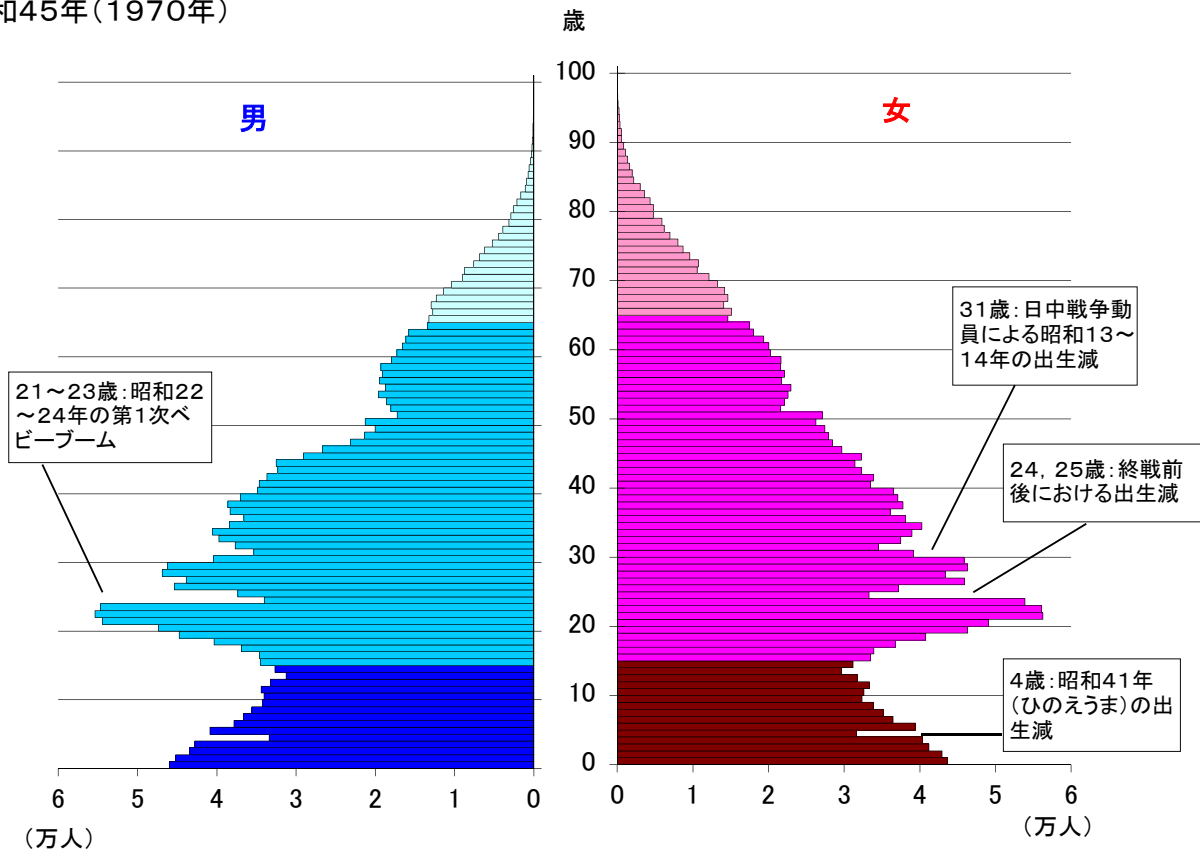

5 兵庫県の人口ピラミッド(男女別・1歳階級別)

- ■ 老年人口(65歳以上の人口)
- ■ 生産年齢人口(15~64歳の人口)
- ■ 年少人口(15歳未満の人口)

昭和45年(1970年)

資料「昭和45年国勢調査報告」総務省統計局

平成27年(2015年)

資料「平成27年国勢調査報告」総務省統計局

※年齢は各調査年時による