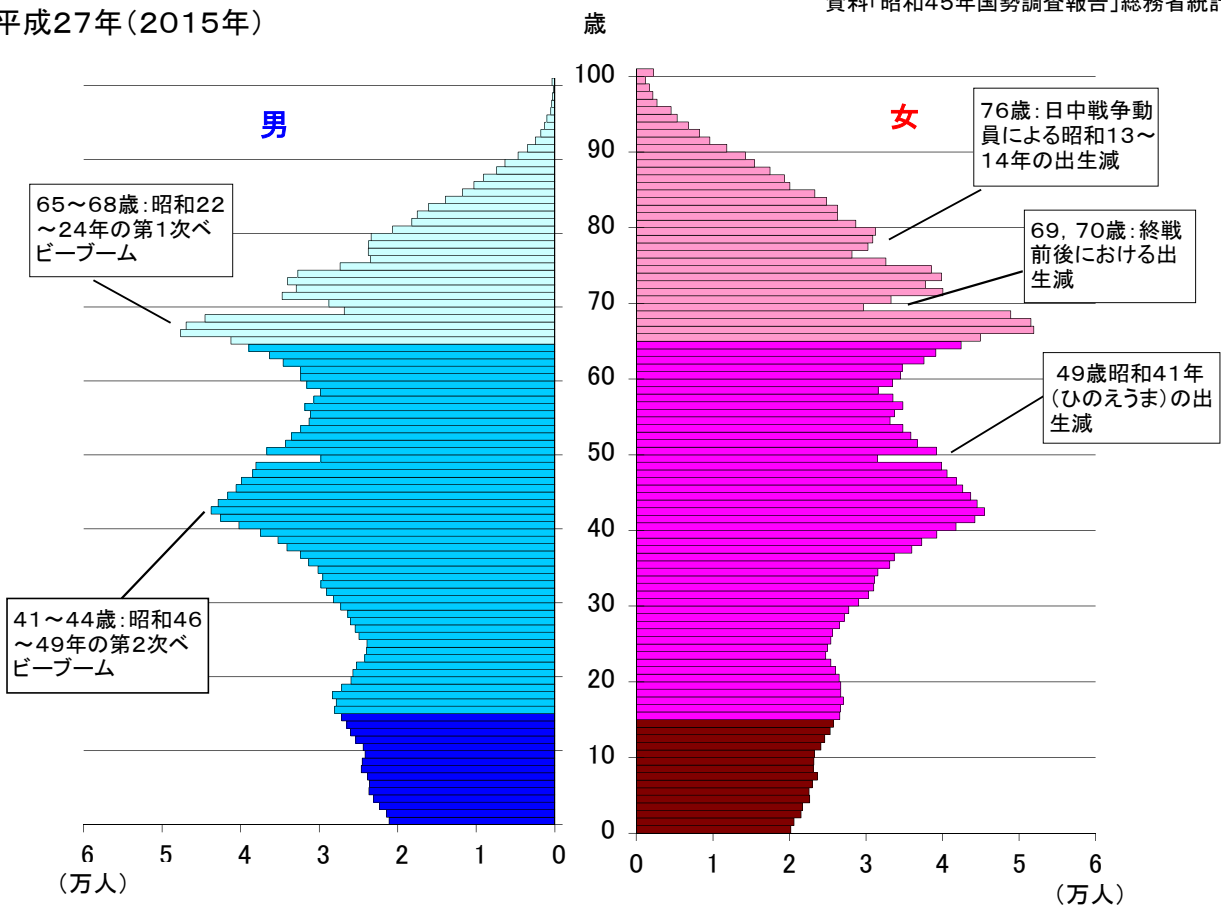

5 兵庫県の人口ピラミッド(男女別・1歳階級別)

- ■ 老年人口(65歳以上の人口)
- ■ 生産年齢人口(15~64歳の人口)
- ■ 年少人口(15歳未満の人口)

昭和45年(1970年)

資料「昭和45年国勢調査報告」総務省統計局

平成27年(2015年)

資料「平成27年国勢調査報告」総務省統計局

※年齢は各調査年時による