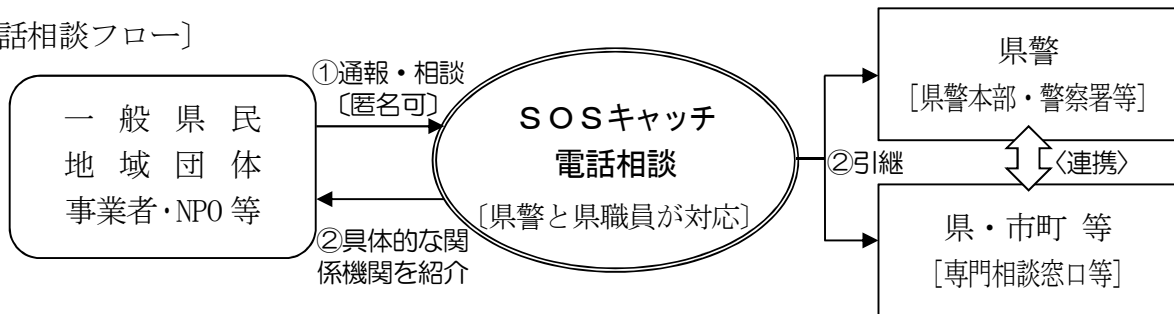

ひょうご地域安全SOSキャッチ電話相談事業の令和4年度実施状況

県民等が日常生活の中で異変に気づいた際や、虐待、DV、いじめ等が疑われる場合等に、匿名でも通報できる「ひょうご地域安全SOSキャッチ電話相談」を県警と共同で運営しています。

令和4年度の電話相談件数は236件で、うち216件は県警をはじめとする所管機関に迅速に引継・紹介を行いました。

〔電話相談フロー〕

1 相談概況

(1) 相談件数：〔 〕は昨年度実績