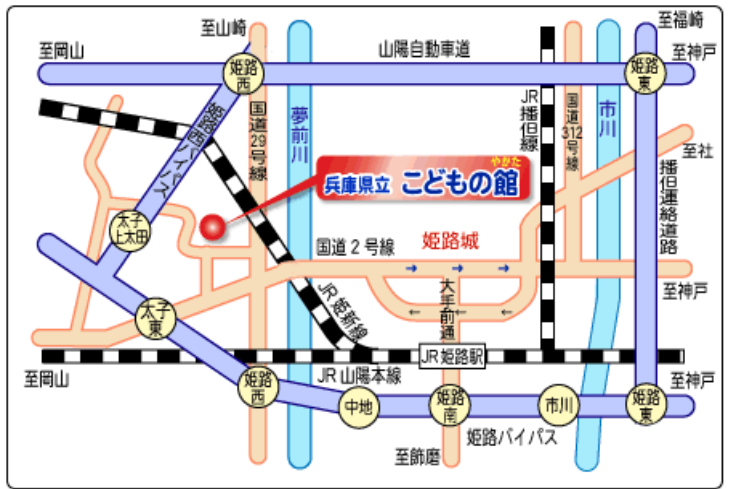

- ◆スラックライン
- ◆ゆらゆらハンモック

- ◆工作室で
紙工作と木工作
- ◆高校や地域団体による工作体験
- ◆アイロンビーズ体験
- ◆ぶんちゃん、はまちゃん
と劇あそび
- ◆ロープで木登り体験
- ◆かぞくでチャレンジサーキット

つくる あそぶ かぞくで いっしょに...

- ◆絵本のおはなし会
- ◆音楽スタジオで
楽器たいけん
- ◆彫刻
ウォーク
ラリー
- ◆チャレンジゲームラリー

こどもの館へのアクセス

★バスをご利用の場合

[神姫バス]

| 姫路駅北側 北④のりば発 | こどもの館前発 |
|-----------------|---------|
| 8:20 | 8:58 |
| 9:05 | 9:43 |
| 12:50 | 13:33 |
| 14:10 | 14:48 |
| 16:50 | 17:38 |

バスは、姫路駅北側「北④のりば」より太市行きに乗り、「こどもの館前」下車（所要時間約20分）

★お車をご利用の場合

当日は、駐車場が大変混雑します。満車の場合は、恐れ入りますが臨時駐車場（桜山駐車場）をご利用願います。なお、臨時駐車場（桜山駐車場（青山小学校前）：地図参照）と「こどもの館」をシャトルバスで送迎いたします。

- ☆姫路バイパス「太子東ランプ」より約10分
- ☆姫路西バイパス（北行き）「太市」ランプより約5分
- ☆山陽姫路西ランプより姫路西バイパス南行き側道で約10分

 こどもの館には、レストランはありません。各自で昼食をご用意のうえ、おべんとうひろば（2階）等をご利用ください。
 当日は、混雑が予想されます。余裕をもってお越しください。