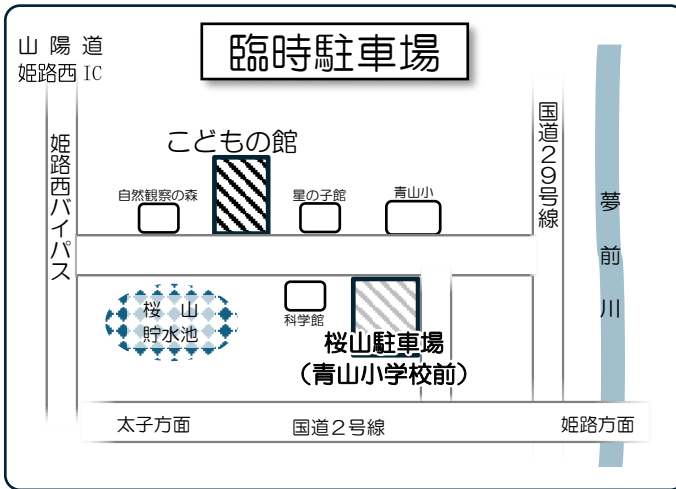

- ◆スラックライン
- ◆ゆらゆらハンモック

- ◆工作室で
紙工作と木工作
- ◆高校や地域団体による工作体験
- ◆アイロンビーズ体験
- ◆ぶんちゃん、はまちゃん
と劇あそび
- ◆ロープで木登り体験
- ◆かぞくでチャレンジサーキット

つくる あそぶ かぞくで いっしょに...

- ◆絵本のおはなし会
- ◆音楽スタジオで
楽器たいけん
- ◆彫刻
ウォーク
ラリー
- ◆チャレンジゲームラリー

主催：兵庫県立こどもの館

共催：NPO 法人はりまキッズランド

後援：公益社団法人兵庫県保育協会、兵庫県児童館連絡協議会、兵庫県 PTA 協議会、一般社団法人兵庫県子ども会連合会
姫路市こども支援課、兵庫県民生委員児童委員連合会、一般社団法人兵庫県児童養護連絡協議会
兵庫県地域活動連絡協議会、NHK 神戸放送局、神戸新聞社姫路本社、毎日新聞姫路支局、朝日新聞姫路支局
読売新聞姫路支局、産経新聞大阪本社神戸総局

こどもの館へのアクセス

★バスをご利用の場合

[神姫バス]

| 姫路駅北側 北④のりば発 | こどもの館前発 |
|-----------------|---------|
| 8:20 | 8:58 |
| 9:05 | 9:43 |
| 12:50 | 13:33 |
| 14:10 | 14:48 |
| 16:50 | 17:38 |

バスは、姫路駅北側「北④のりば」より太市行きに乗り、「こどもの館前」下車（所要時間約20分）

★お車をご利用の場合

当日は、駐車場が大変混雑します。満車の場合は、恐れ入りますが臨時駐車場（桜山駐車場）をご利用願います。なお、臨時駐車場（桜山駐車場（青山小学校前）：地図参照）と「こどもの館」をシャトルバスで送迎いたします。

- ☆姫路バイパス「太子東ランプ」より約10分
- ☆姫路西バイパス（北行き）「太市」ランプより約5分
- ☆山陽姫路西ランプより姫路西バイパス南行き側道で約10分

 こどもの館には、レストランはありません。各自で昼食をご用意のうえ、おべんとうひろば（2階）等をご利用ください。
 当日は、混雑が予想されます。余裕をもってお越しください。