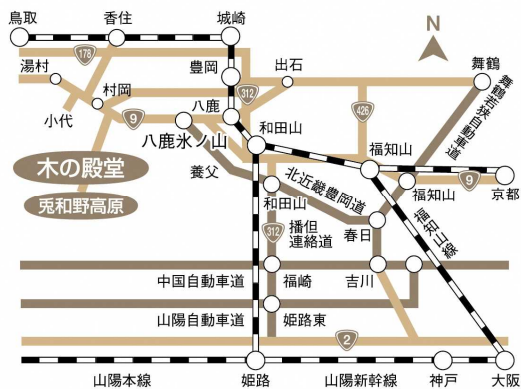

ネーミングライツ付与対象施設個票

(施設所管部課：教育委員会事務局 体育保健課)

施設名	兵庫県立兎和野高原野外教育センター
所在地	美方郡香美町村岡区宿791-1
施設の概要	<ol style="list-style-type: none"> 1 設置年月日 昭和43年6月1日 2 施設規模 総面積：1,265,000㎡ 施設：管理棟、宿泊棟(184人定員)、体育館、食堂・浴室棟、野外学習棟、グラウンド、キャンプ場(第1～第3)、自然とのふれあいの森 3 年間実績(令和4年度実績) 年間利用者数：23,372人 4 主な用途 自然学校、社会教育団体、一般向けキャンプの運営 5 指定管理者(R5～R7年度) 香美町
看板の設置箇所	選定後別途協議
スポンサー特典	選定後別途協議
セールスポイント	当センターは、兵庫県観光百選の一つに選ばれた兵庫県北部の瀬川平(とろかわだいら)にあります。標高550メートルのなだらかな地形にある当センターは、127ha(西日本一)の広大な敷地と四季折々の表情が感じられる豊かな自然環境に恵まれており、年間を通して、学校、ボーイスカウト、ガールスカウト、子ども会等各種団体、スポーツ合宿等に活用されています。
特記事項	<ul style="list-style-type: none"> ・ネーミングライツスポンサーの企業名を冠した施設看板を設置する場合の変更費用はネーミングライツスポンサーの負担となります。 ・施設内マップ等の画像修正が必要な場合は、費用負担を求める可能性があります。
施設ホームページ	https://uwano.jp/

【兵庫県立兔和野高原野外教育センター】

【宿泊施設外観】

【キャンプ場、自然学校風景】

【イベントと広報】

○イベント一覧（令和4年度実施分）

企画名・回数	時期・期間
【親子のためのコース】夏の親子キャンプ	8月
キャンプフェスタ in Uwano	10月
【一般のためのコース】うわのツツジまつり	5月
きのこ観察会	10月
秋の兔和野・瀬川山岳歩こう会	10月
【小学生のためのコース】はじめてのスキー教室	1月
【グラウンドゴルフ大会】うわのグラウンドゴルフ大会（全6回）	4月～10月