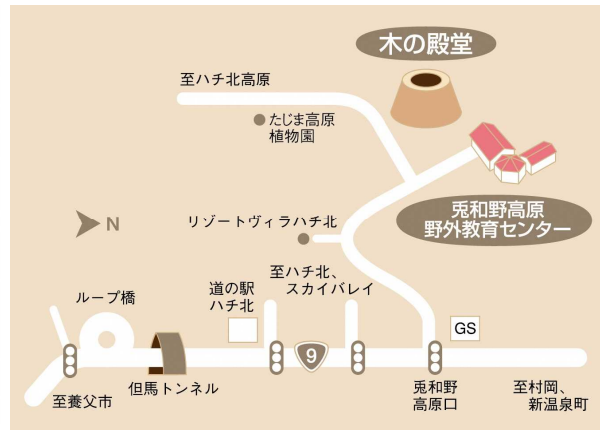

ネーミングライツ付与対象施設個票

(施設所管部課：教育委員会事務局 体育保健課)

施設名	兵庫県立兎和野高原野外教育センター
所在地	美方郡香美町村岡区宿791-1
施設の概要	<ol style="list-style-type: none"> 1 設置年月日 昭和43年6月1日 2 施設規模 総面積：1,265,000㎡ 施設：管理棟、宿泊棟(184人定員)、体育館、食堂・浴室棟、野外学習棟、グラウンド、キャンプ場(第1～第3)、自然とのふれあいの森 3 年間実績(令和4年度実績) 年間利用者数：23,372人 4 主な用途 自然学校、社会教育団体、一般向けキャンプの運営 5 指定管理者(R5～R7年度) 香美町
看板の設置箇所	選定後別途協議
スポンサー特典	選定後別途協議
セールスポイント	当センターは、兵庫県観光百選の一つに選ばれた兵庫県北部の瀬川平(とろかわだいら)にあります。標高550メートルのなだらかな地形にある当センターは、127ha(西日本一)の広大な敷地と四季折々の表情が感じられる豊かな自然環境に恵まれており、年間を通して、学校、ボーイスカウト、ガールスカウト、子ども会等各種団体、スポーツ合宿等に活用されています。
特記事項	<ul style="list-style-type: none"> ・ネーミングライツスポンサーの企業名を冠した施設看板を設置する場合の変更費用はネーミングライツスポンサーの負担となります。 ・施設内マップ等の画像修正が必要な場合は、費用負担を求める可能性があります。
施設ホームページ	https://uwano.jp/

【兵庫県立兔和野高原野外教育センター】

【宿泊施設外観】

【キャンプ場、自然学校風景】

【イベントと広報】

○イベント一覧（令和4年度実施分）

企画名・回数	時期・期間
【親子のためのコース】夏の親子キャンプ	8月
キャンプフェスタ in Uwano	10月
【一般のためのコース】うわのツツジまつり	5月
きのこ観察会	10月
秋の兔和野・瀬川山岳歩こう会	10月
【小学生のためのコース】はじめてのスキー教室	1月
【グラウンドゴルフ大会】うわのグラウンドゴルフ大会（全6回）	4月～10月