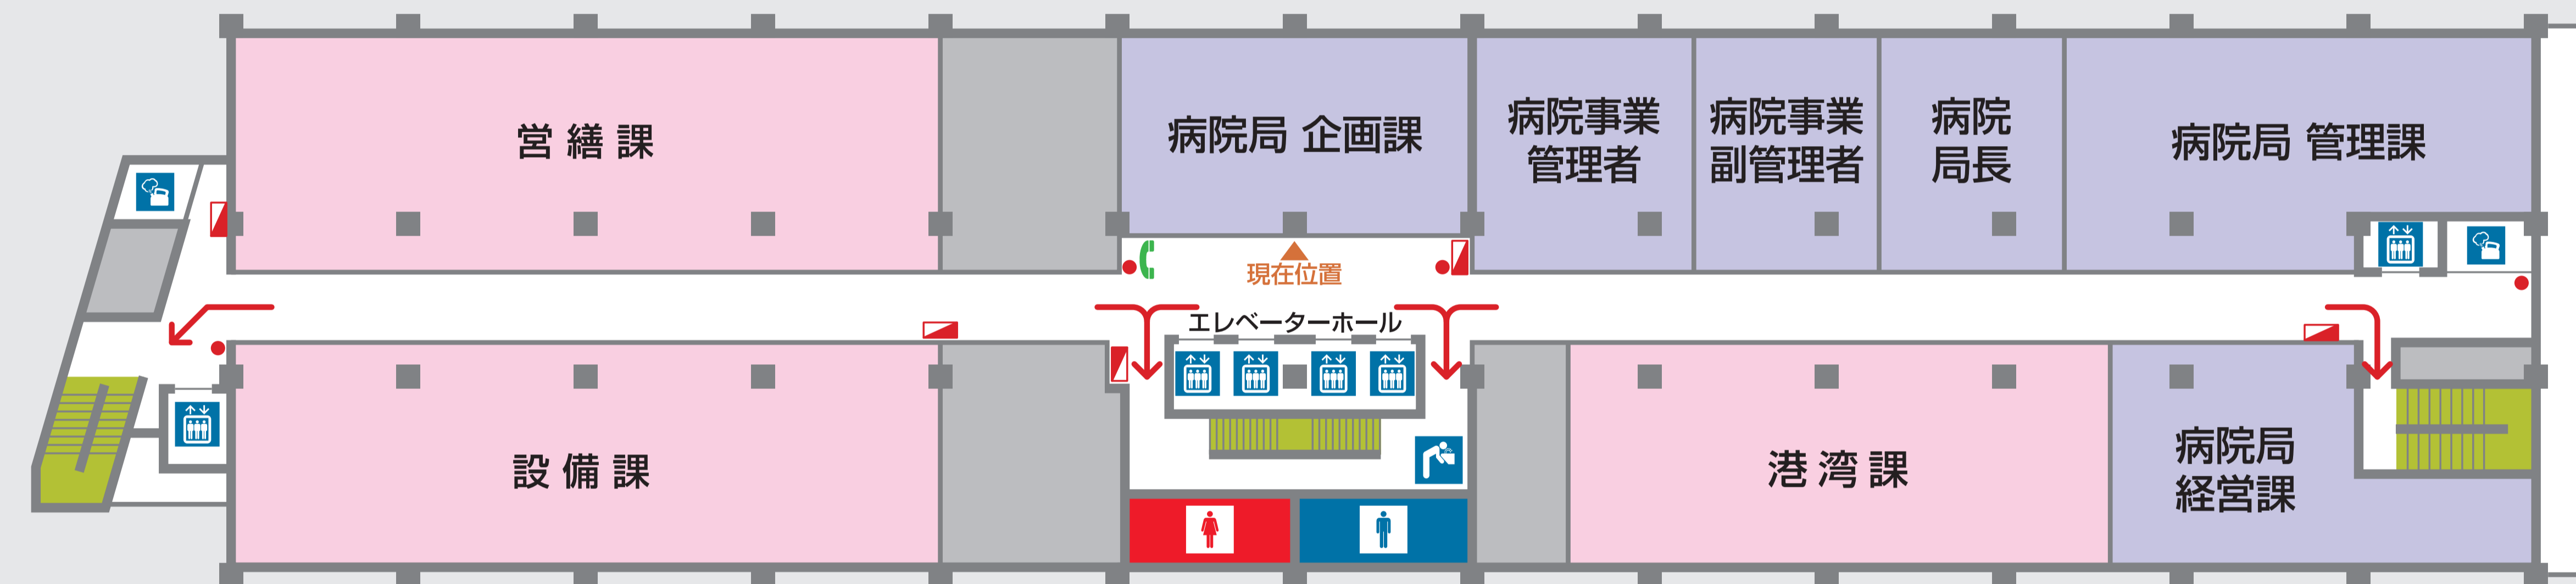

☎ 内線電話

🚰 飲料水

← 避難経路
● 消火器
🚒 消火栓

1号館11F

W770xH715 2018.04 変更なし

< 海側 >

< 山側 >

ここは第1号館11階です。

○ 県土整備部

♂ 男性お手洗い ♀ 女性お手洗い 🚪 エレベーター 📞 内線電話 🍷 飲料水 🚬 喫煙場所

← 避難経路
● 消火器
■ 消火栓

1号館12F

W770xH715 2018.04 変更あり

< 海側 >

< 山側 >

ここは第1号館12階です。

● 県土整備部 ● 病院局

♂ 男性お手洗い ♀ 女性お手洗い 🚪 エレベーター ☎ 内線電話 🍷 飲料水

← 避難経路
● 消火器
🚒 消火栓

< 山側 >

< 海側 >

ここは第1号館地下1階です。

 男子お手洗い  女子お手洗い  エレベーター

 避難経路
 消火器
 消火栓

< 山側 >

< 海側 >

ここは第1号館地下2階です。

男子お手洗い 女子お手洗い エレベーター

避難経路
 消火器
 消火栓