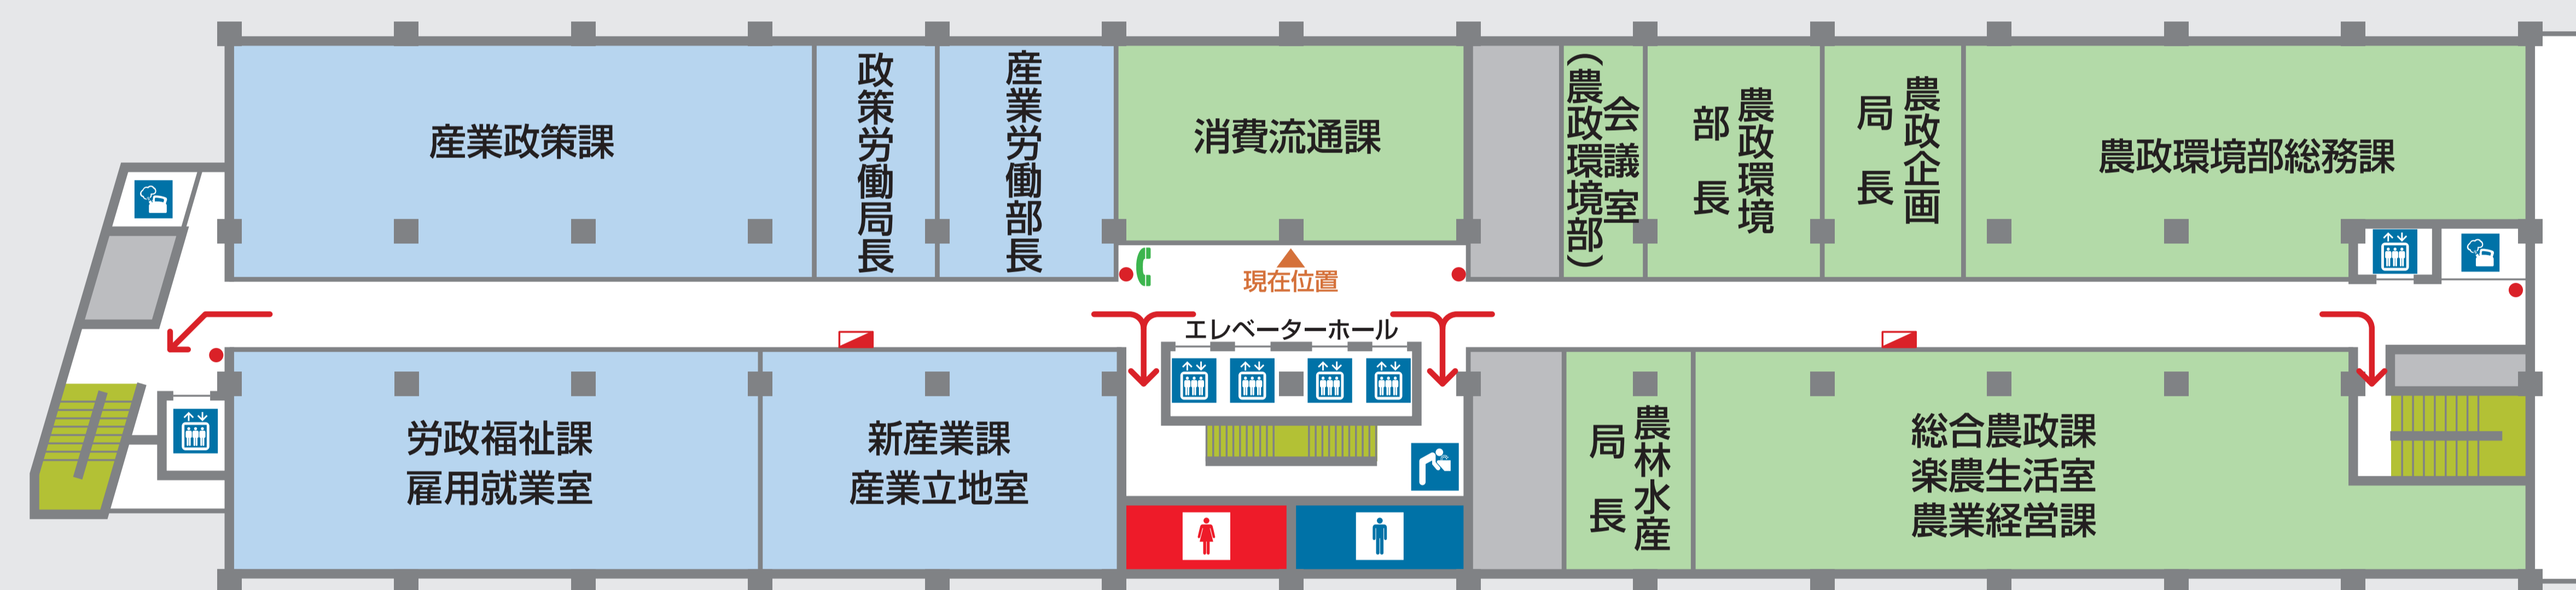

♀ 女性お手洗い

🚪 エレベーター

☎ 内線電話

🚰 飲料水

← 避難経路
● 消火器
🚒 消火栓

1号館5F

W770xH715 2020.05 変更あり
2020.07 変更あり

< 海側 >

< 山側 >

ここは第1号館5階です。

- 企画県民部
- 健康福祉部
- 産業労働部
- ♂ 男性お手洗い
- ♀ 女性お手洗い
- 🚪 エレベーター
- ☎ 内線電話
- 🚰 飲料水

- ← 避難経路
- 消火器
- 🚒 消火栓

1号館6F

W770xH715 2020.05 変更あり

< 海側 >

< 山側 >

ここは第1号館6階です。

- 産業労働部 ● 農政環境部
- ♂ 男性お手洗い ♀ 女性お手洗い 🚪 エレベーター 📞 内線電話 🚰 飲料水

- ← 避難経路
- 消火器
- 🚒 消火栓

1号館7F

W770xH715 2020.05 変更あり

< 海側 >

< 山側 >

ここは第1号館7階です。

● 産業労働部 ● 農政環境部

♂ 男性お手洗い ♀ 女性お手洗い 🚪 エレベーター ☎ 内線電話 🍷 飲料水 🚬 喫煙場所

← 避難経路
● 消火器
■ 消火栓

1号館8F

W770xH715 2018.04 変更なし

< 海側 >

< 山側 >

ここは第1号館8階です。