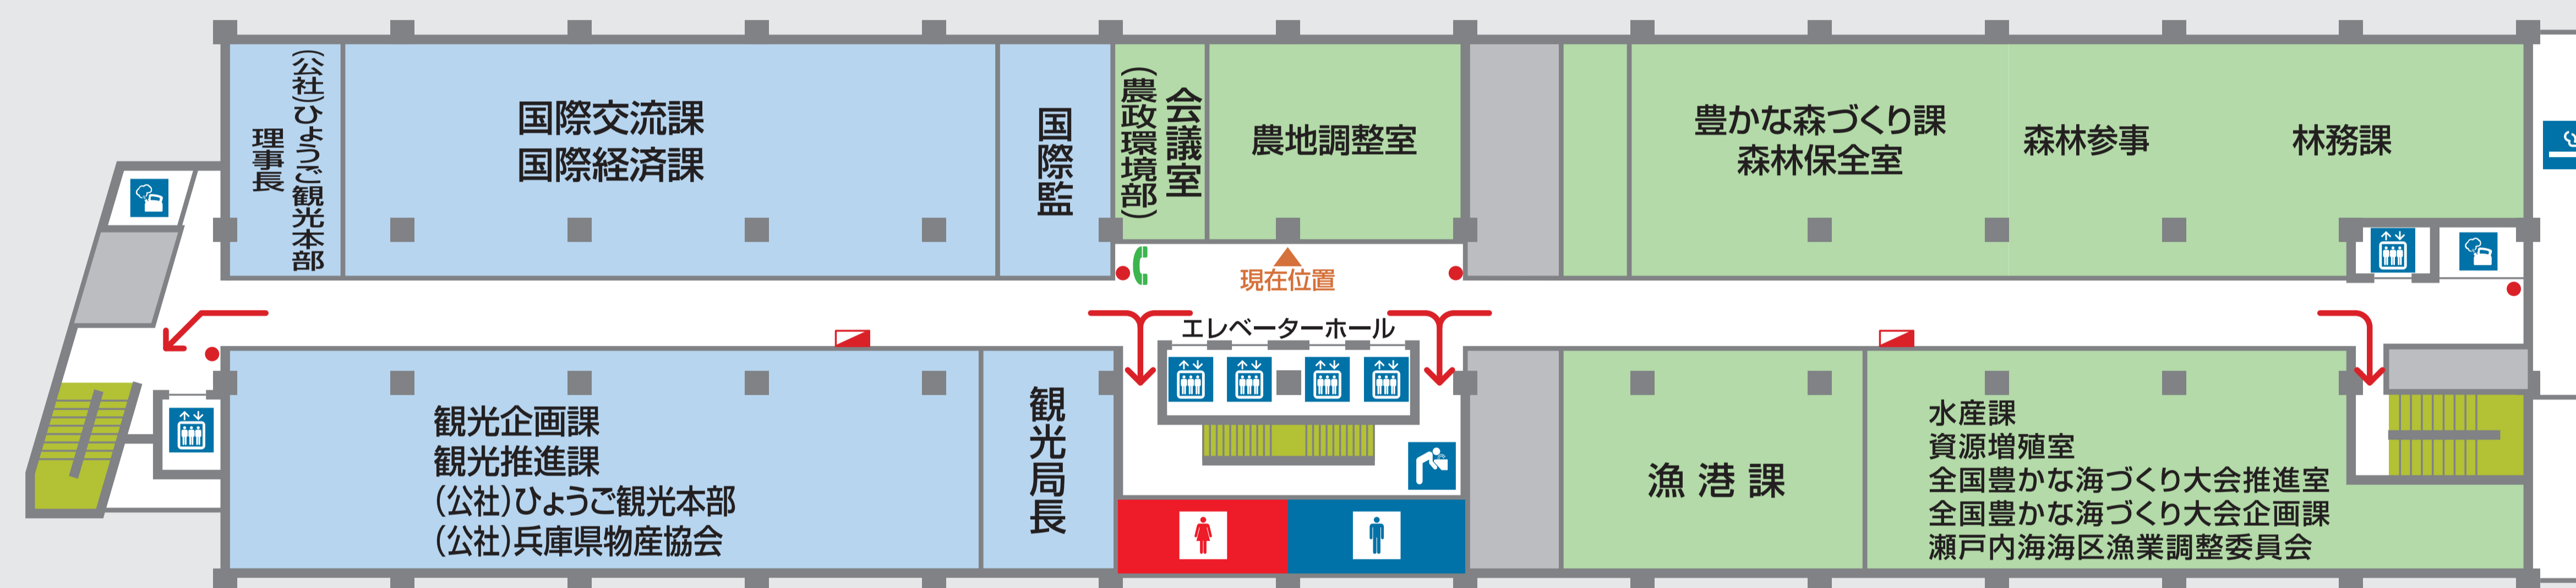

< 山側 >

ここは第1号館5階です。

- 企画県民部
- 健康福祉部
- 産業労働部
- ♂ 男性お手洗い
- ♀ 女性お手洗い
- 🚪 エレベーター
- ☎ 内線電話
- 🚰 飲料水

- ← 避難経路
- 消火器
- 🚒 消火栓

1号館6F

W770xH715 2020.05 変更あり

< 海側 >

< 山側 >

ここは第1号館6階です。

- 産業労働部 ● 農政環境部
- ♂ 男性お手洗い ♀ 女性お手洗い 🚪 エレベーター 📞 内線電話 🚰 飲料水

- ← 避難経路
- 消火器
- 🚒 消火栓

1号館7F

W770xH715 2020.05 変更あり

< 海側 >

< 山側 >

ここは第1号館7階です。

● 産業労働部 ● 農政環境部

♂ 男性お手洗い ♀ 女性お手洗い 🚪 エレベーター ☎ 内線電話 🍷 飲料水 🚬 喫煙場所

← 避難経路
● 消火器
■ 消火栓

1号館8F

W770xH715 2018.04 変更なし

< 海側 >

< 山側 >

ここは第1号館8階です。

- 産業労働部 ● 農政環境部
- ♂ 男性お手洗い ♀ 女性お手洗い 🚪 エレベーター 📞 内線電話 🚰 飲料水

- ← 避難経路
- 消火器
- 消火栓

< 海側 >

< 山側 >

ここは第1号館9階です。

- 農政環境部
- 県土整備部
- ♂ 男性お手洗い
- ♀ 女性お手洗い
- 🚪 エレベーター
- ☎ 内線電話
- 🚰 飲料水

- ← 避難経路
- 消火器
- 🚒 消火栓

1号館10F