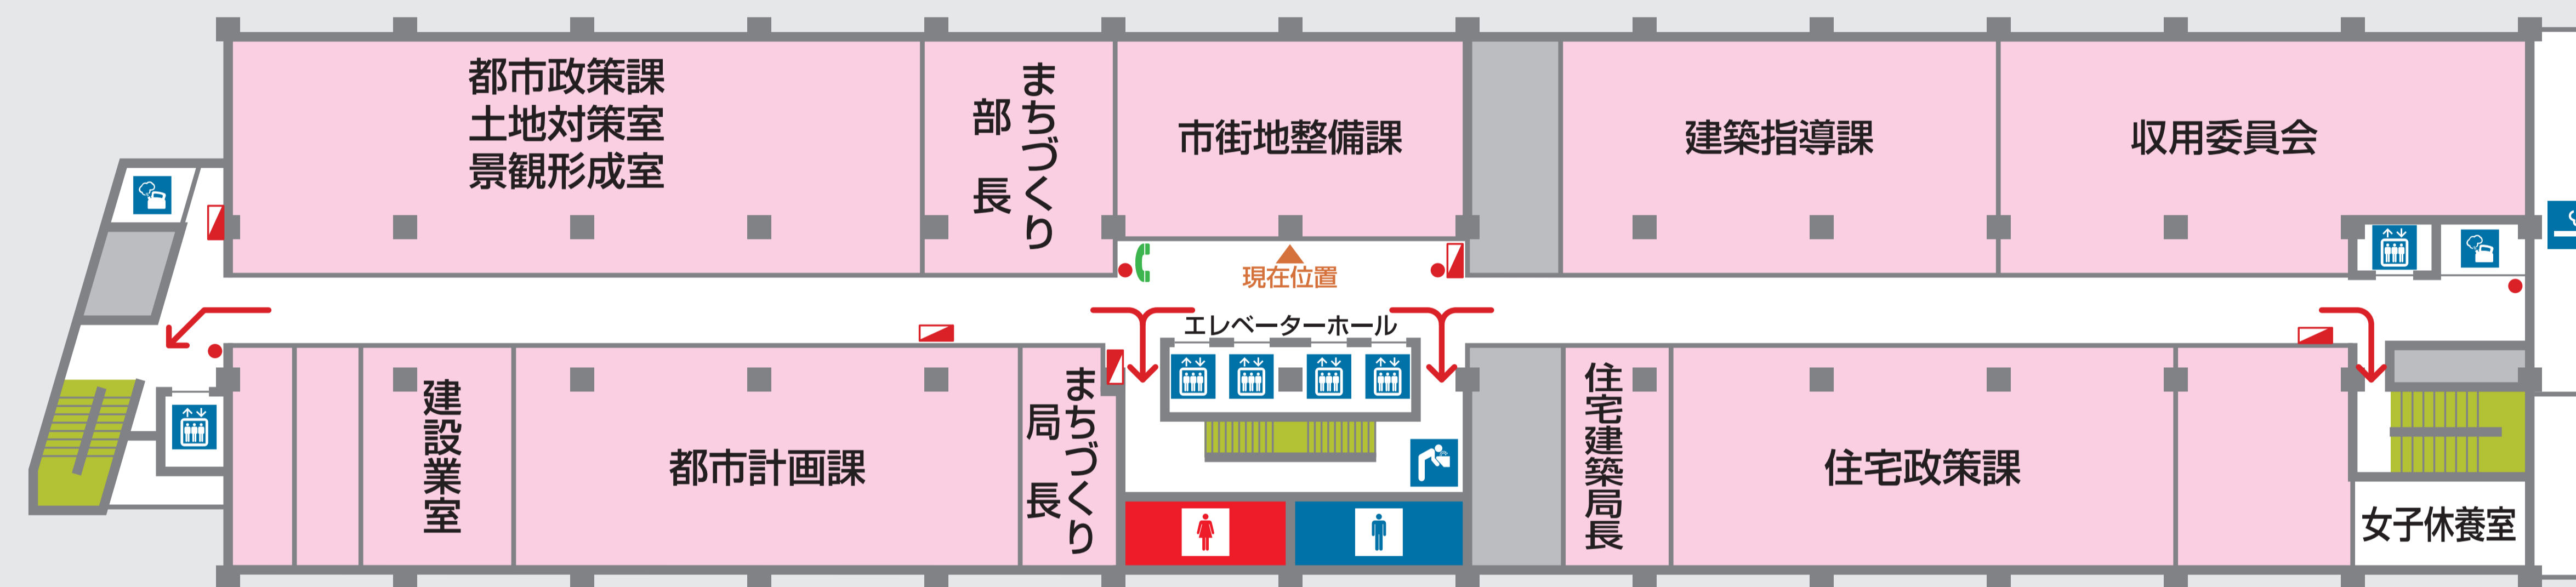

- 産業労働部 ● 農政環境部
- ♂ 男性お手洗い ♀ 女性お手洗い 🚪 エレベーター 📞 内線電話 🚰 飲料水

- ← 避難経路
- 消火器
- 消火栓

< 海側 >

< 山側 >

ここは第1号館9階です。

- 農政環境部
- 県土整備部
- ♂ 男性お手洗い
- ♀ 女性お手洗い
- 🚪 エレベーター
- ☎ 内線電話
- 🚰 飲料水

- ← 避難経路
- 消火器
- 🚒 消火栓

1号館10F

W770xH715 2018.04 変更あり

< 海側 >

< 山側 >

ここは第1号館10階です。

○ 県土整備部

♂ 男性お手洗い

♀ 女性お手洗い

🚪 エレベーター

☎ 内線電話

🚰 飲料水

← 避難経路
● 消火器
🚒 消火栓

1号館11F

W770xH715 2018.04 変更なし

< 海側 >

< 山側 >

ここは第1号館11階です。

○ 県土整備部

♂ 男性お手洗い ♀ 女性お手洗い 🚪 エレベーター 📞 内線電話 🍷 飲料水 🚬 喫煙場所

← 避難経路
● 消火器
■ 消火栓

1号館12F

W770xH715 2018.04 変更あり

< 海側 >

< 山側 >

ここは第1号館12階です。