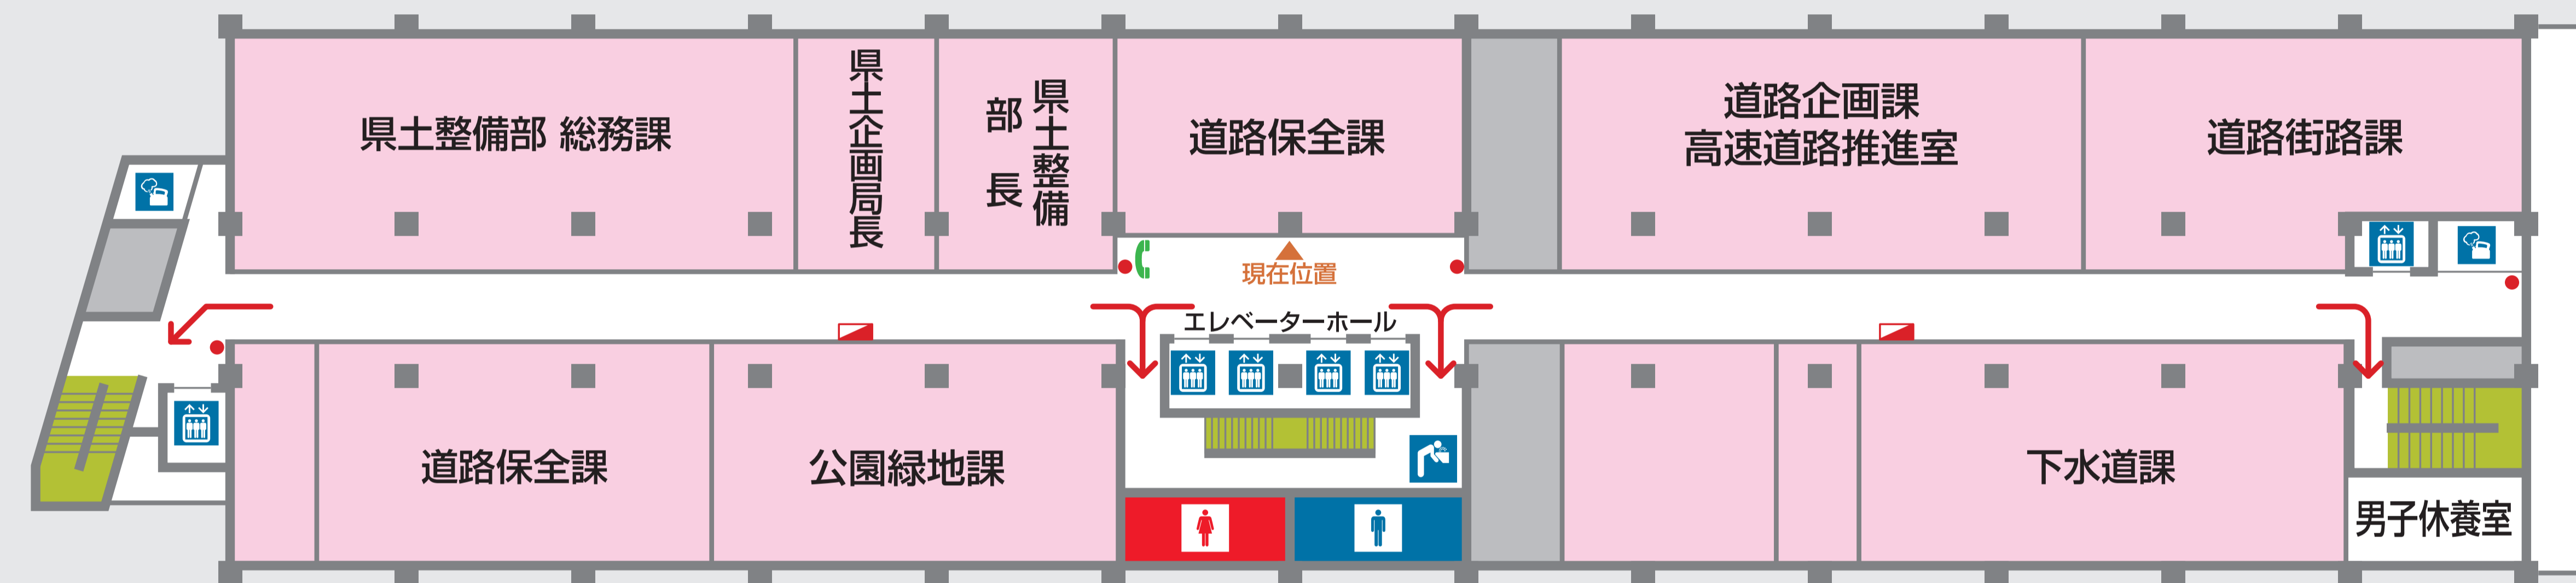

ここは第1号館6階です。

- 産業労働部 ● 農政環境部
- ♂ 男性お手洗い ♀ 女性お手洗い 🚪 エレベーター 📞 内線電話 🚰 飲料水

- ← 避難経路
- 消火器
- 🚒 消火栓

1号館7F

W770xH715 2020.05 変更あり

< 海側 >

< 山側 >

ここは第1号館7階です。

● 産業労働部 ● 農政環境部

♂ 男性お手洗い ♀ 女性お手洗い 🚪 エレベーター ☎ 内線電話 🍷 飲料水 🚬 喫煙場所

← 避難経路
● 消火器
■ 消火栓

1号館8F

W770xH715 2018.04 変更なし

< 海側 >

< 山側 >

ここは第1号館8階です。

- 産業労働部 ● 農政環境部
- ♂ 男性お手洗い ♀ 女性お手洗い 🚪 エレベーター 📞 内線電話 🚰 飲料水

- ← 避難経路
- 消火器
- 消火栓

< 海側 >

< 山側 >

ここは第1号館9階です。

- 農政環境部
- 県土整備部
- ♂ 男性お手洗い
- ♀ 女性お手洗い
- 🚪 エレベーター
- ☎ 内線電話
- 🚰 飲料水

- ← 避難経路
- 消火器
- 🚒 消火栓

1号館10F

W770xH715 2018.04 変更あり

< 海側 >

< 山側 >

ここは第1号館10階です。

○ 県土整備部

♂ 男性お手洗い

♀ 女性お手洗い

🚪 エレベーター