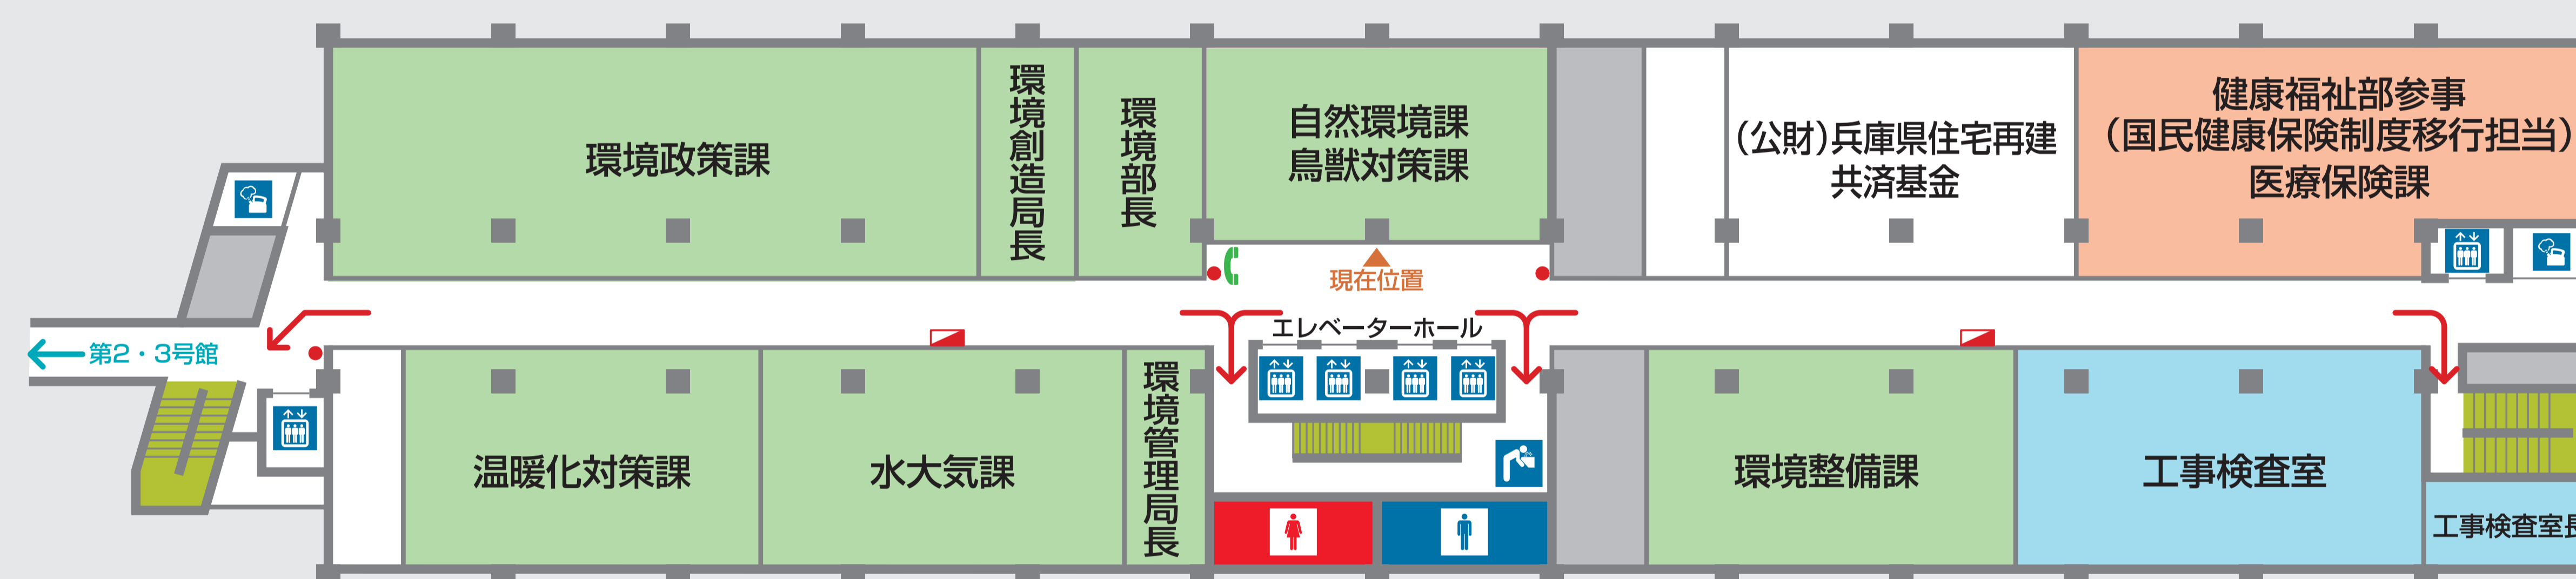

1号館1F

W818xH604 2018.04 変更あり

< 山側 >

< 海側 >

ここは第1号館1階です。

- ← 避難経路
- 消火器
- 消火栓

● 企画県民部 ● 出納局

♂ 男性お手洗い ♀ 女性お手洗い ♿ 車いす使用者対応トイレ 🚪 オストメイト対応トイレ 📠 おむつ交換台 🚗 エレベーター ☎ 公衆電話 🥤 飲料水 🗳 コインロッカー

1号館1F-1

W818xH604 2018.04 変更なし

1号館2F

W770xH715 2018.04 変更なし

< 海側 >

< 山側 >

ここは第1号館2階です。

- 農政環境部
- 出納局
- 健康福祉部
- ♂ 男性お手洗い
- ♀ 女性お手洗い
- 🚪 エレベーター
- ☎ 内線電話
- 🚰 飲料水

- ← 避難経路
- 消火器
- ▣ 消火栓

1号館3F

W770xH715 2018.04 変更あり

< 海側 >

< 山側 >

ここは第1号館3階です。

● 健康福祉部 ● 企業庁

♂ 男性お手洗い ♀ 女性お手洗い 🚪 エレベーター ☎ 内線電話 🍷 飲料水 🚬 喫煙場所

← 避難経路
● 消火器
🚒 消火栓

1号館4F

W770xH715 2020.07 変更あり

< 海側 >

< 山側 >

ここは第1号館4階です。

● 健康福祉部

♂ 男性お手洗い