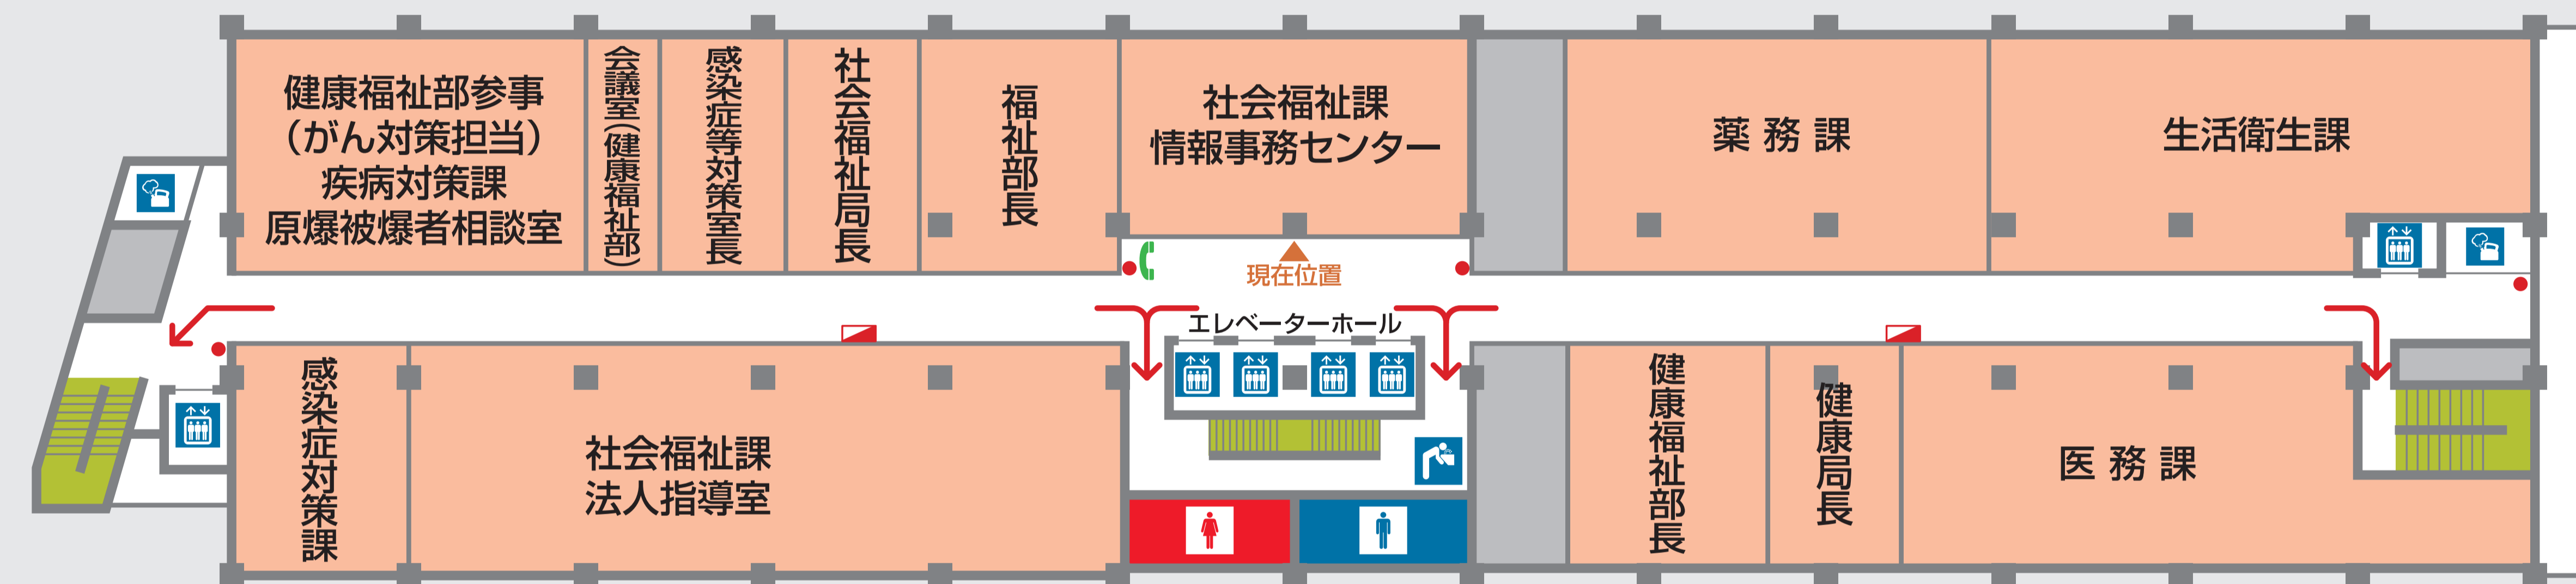

1号館1F-1

W818xH604 2018.04 変更なし

1号館2F

W770xH715 2018.04 変更なし

< 海側 >

< 山側 >

ここは第1号館2階です。

- 農政環境部
- 出納局
- 健康福祉部
- ♂ 男性お手洗い
- ♀ 女性お手洗い
- 🚪 エレベーター
- ☎ 内線電話
- 🚰 飲料水

- ← 避難経路
- 消火器
- ▣ 消火栓

1号館3F

W770xH715 2018.04 変更あり

< 海側 >

< 山側 >

ここは第1号館3階です。

● 健康福祉部 ● 企業庁

♂ 男性お手洗い ♀ 女性お手洗い 🚪 エレベーター ☎ 内線電話 🍷 飲料水 🚬 喫煙場所

← 避難経路
● 消火器
🚒 消火栓

1号館4F

W770xH715 2020.07 変更あり

< 海側 >

< 山側 >

ここは第1号館4階です。

● 健康福祉部

♂ 男性お手洗い

♀ 女性お手洗い

🚪 エレベーター

☎ 内線電話

🚰 飲料水

← 避難経路
● 消火器
🚒 消火栓

1号館5F

W770xH715 2020.05 変更あり
2020.07 変更あり

< 海側 >