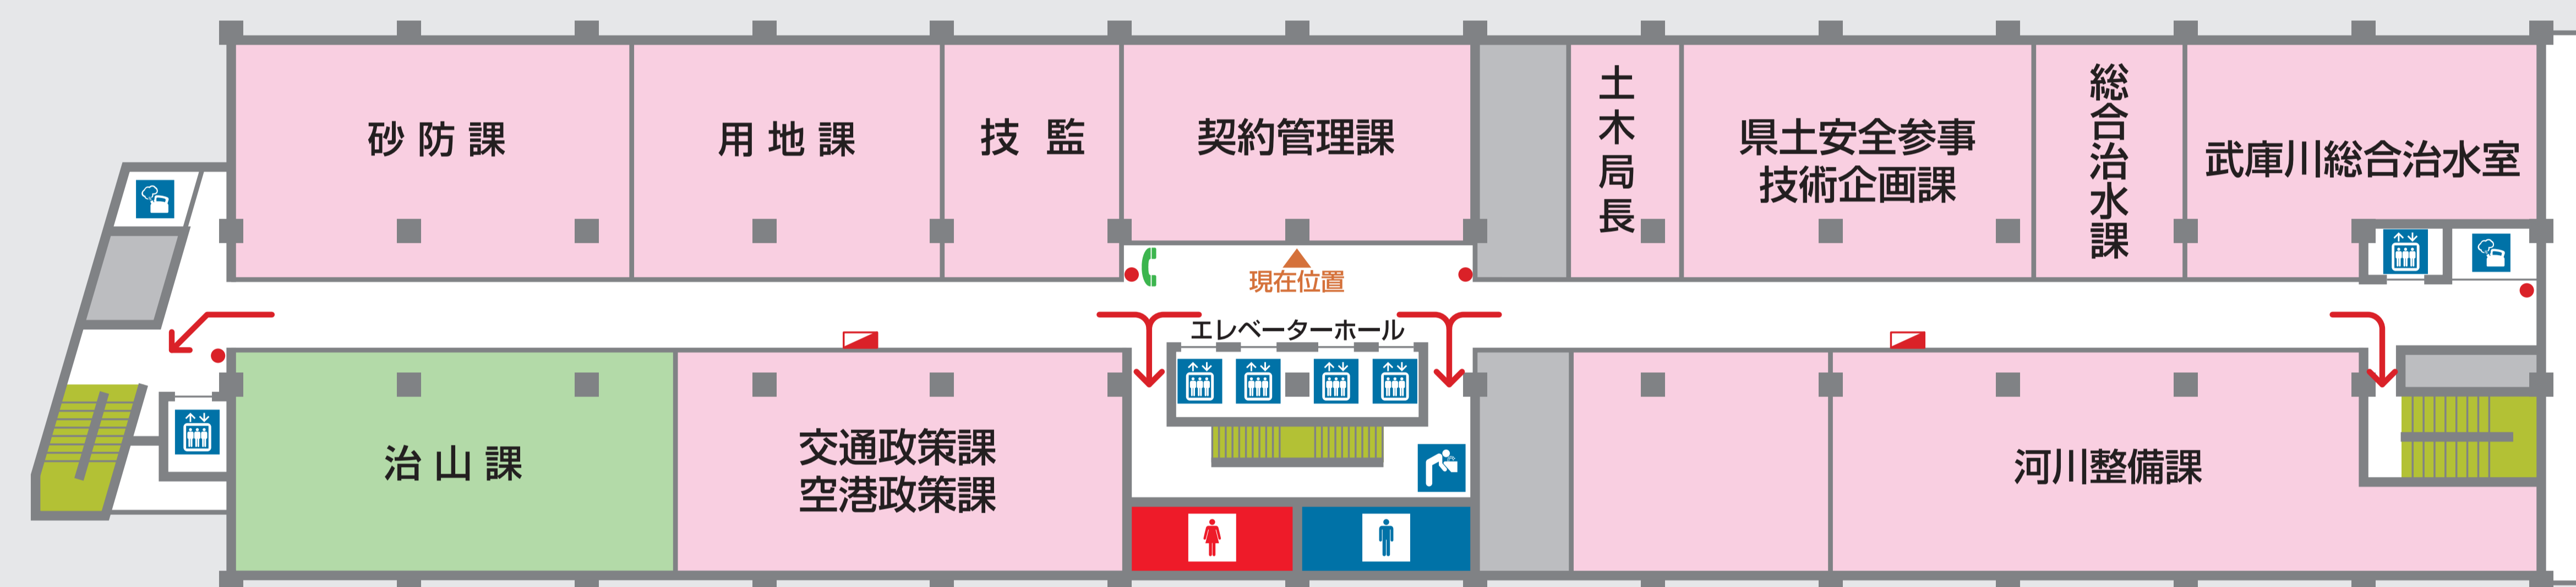

< 山側 >

ここは第1号館5階です。

- 企画県民部
- 健康福祉部
- 産業労働部
- ♂ 男性お手洗い
- ♀ 女性お手洗い
- 🚪 エレベーター
- ☎ 内線電話
- 🚰 飲料水

- ← 避難経路
- 消火器
- 🚒 消火栓

1号館6F

W770xH715 2020.05 変更あり

< 海側 >

< 山側 >

ここは第1号館6階です。

- 産業労働部 ● 農政環境部
- ♂ 男性お手洗い ♀ 女性お手洗い 🚪 エレベーター 📞 内線電話 🚰 飲料水

- ← 避難経路
- 消火器
- 🚒 消火栓

1号館7F

W770xH715 2020.05 変更あり

< 海側 >

< 山側 >

ここは第1号館7階です。

● 産業労働部 ● 農政環境部

♂ 男性お手洗い ♀ 女性お手洗い 🚪 エレベーター ☎ 内線電話 🍷 飲料水 🚬 喫煙場所

← 避難経路
● 消火器
■ 消火栓

1号館8F

W770xH715 2018.04 変更なし

< 海側 >

< 山側 >

ここは第1号館8階です。

- 産業労働部 ● 農政環境部
- ♂ 男性お手洗い ♀ 女性お手洗い 🚪 エレベーター 📞 内線電話 🚰 飲料水

- ← 避難経路
- 消火器
- 消火栓

< 海側 >

< 山側 >

ここは第1号館9階です。

- 農政環境部
- 県土整備部
- ♂ 男性お手洗い
- ♀ 女性お手洗い
- 🚪 エレベーター
- ☎ 内線電話
- 🚰 飲料水

- ← 避難経路
- 消火器
- 🚒 消火栓

1号館10F