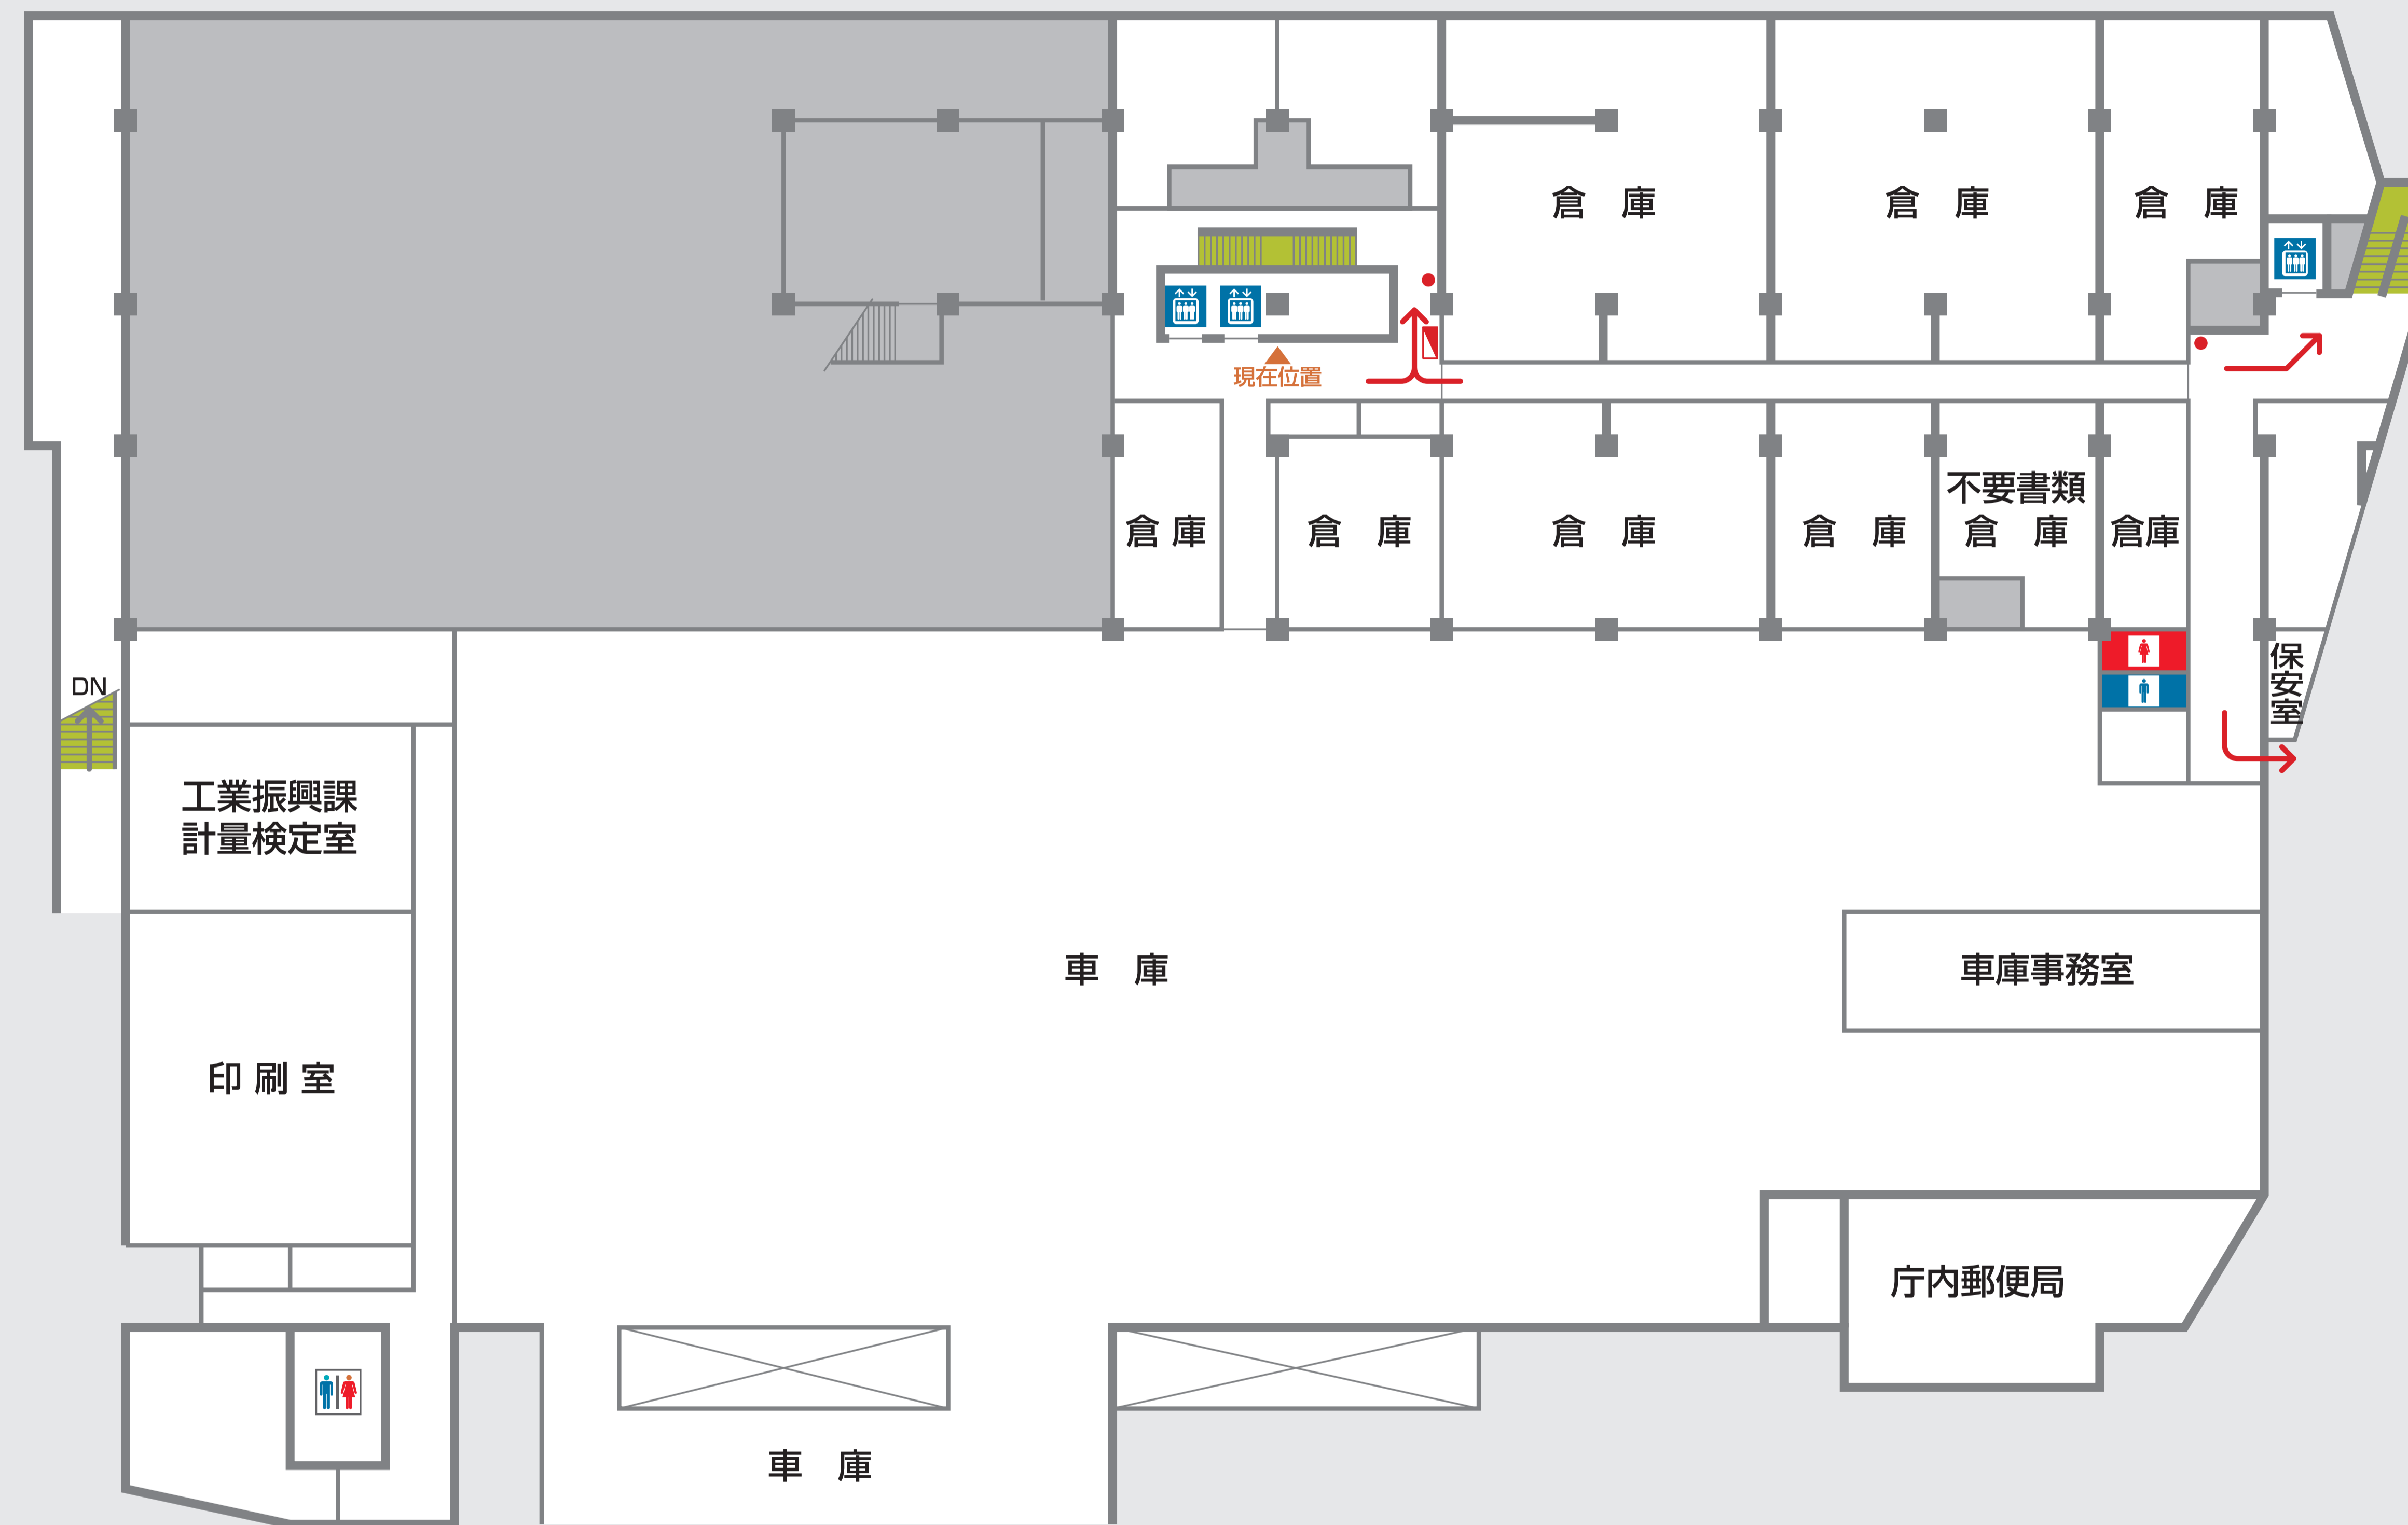

☎ 内線電話

🚰 飲料水

← 避難経路
● 消火器
🚒 消火栓

1号館11F

W770xH715 2018.04 変更なし

< 海側 >

< 山側 >

ここは第1号館11階です。

○ 県土整備部

♂ 男性お手洗い ♀ 女性お手洗い 🚪 エレベーター 📞 内線電話 🍷 飲料水 🚬 喫煙場所

← 避難経路
● 消火器
■ 消火栓

1号館12F

W770xH715 2018.04 変更あり

< 海側 >

< 山側 >

ここは第1号館12階です。

● 県土整備部 ● 病院局

♂ 男性お手洗い ♀ 女性お手洗い 🚪 エレベーター ☎ 内線電話 🍷 飲料水

← 避難経路
● 消火器
🚒 消火栓

< 山側 >

< 海側 >

ここは第1号館地下1階です。

 男子お手洗い  女子お手洗い  エレベーター

 避難経路
 消火器
 消火栓