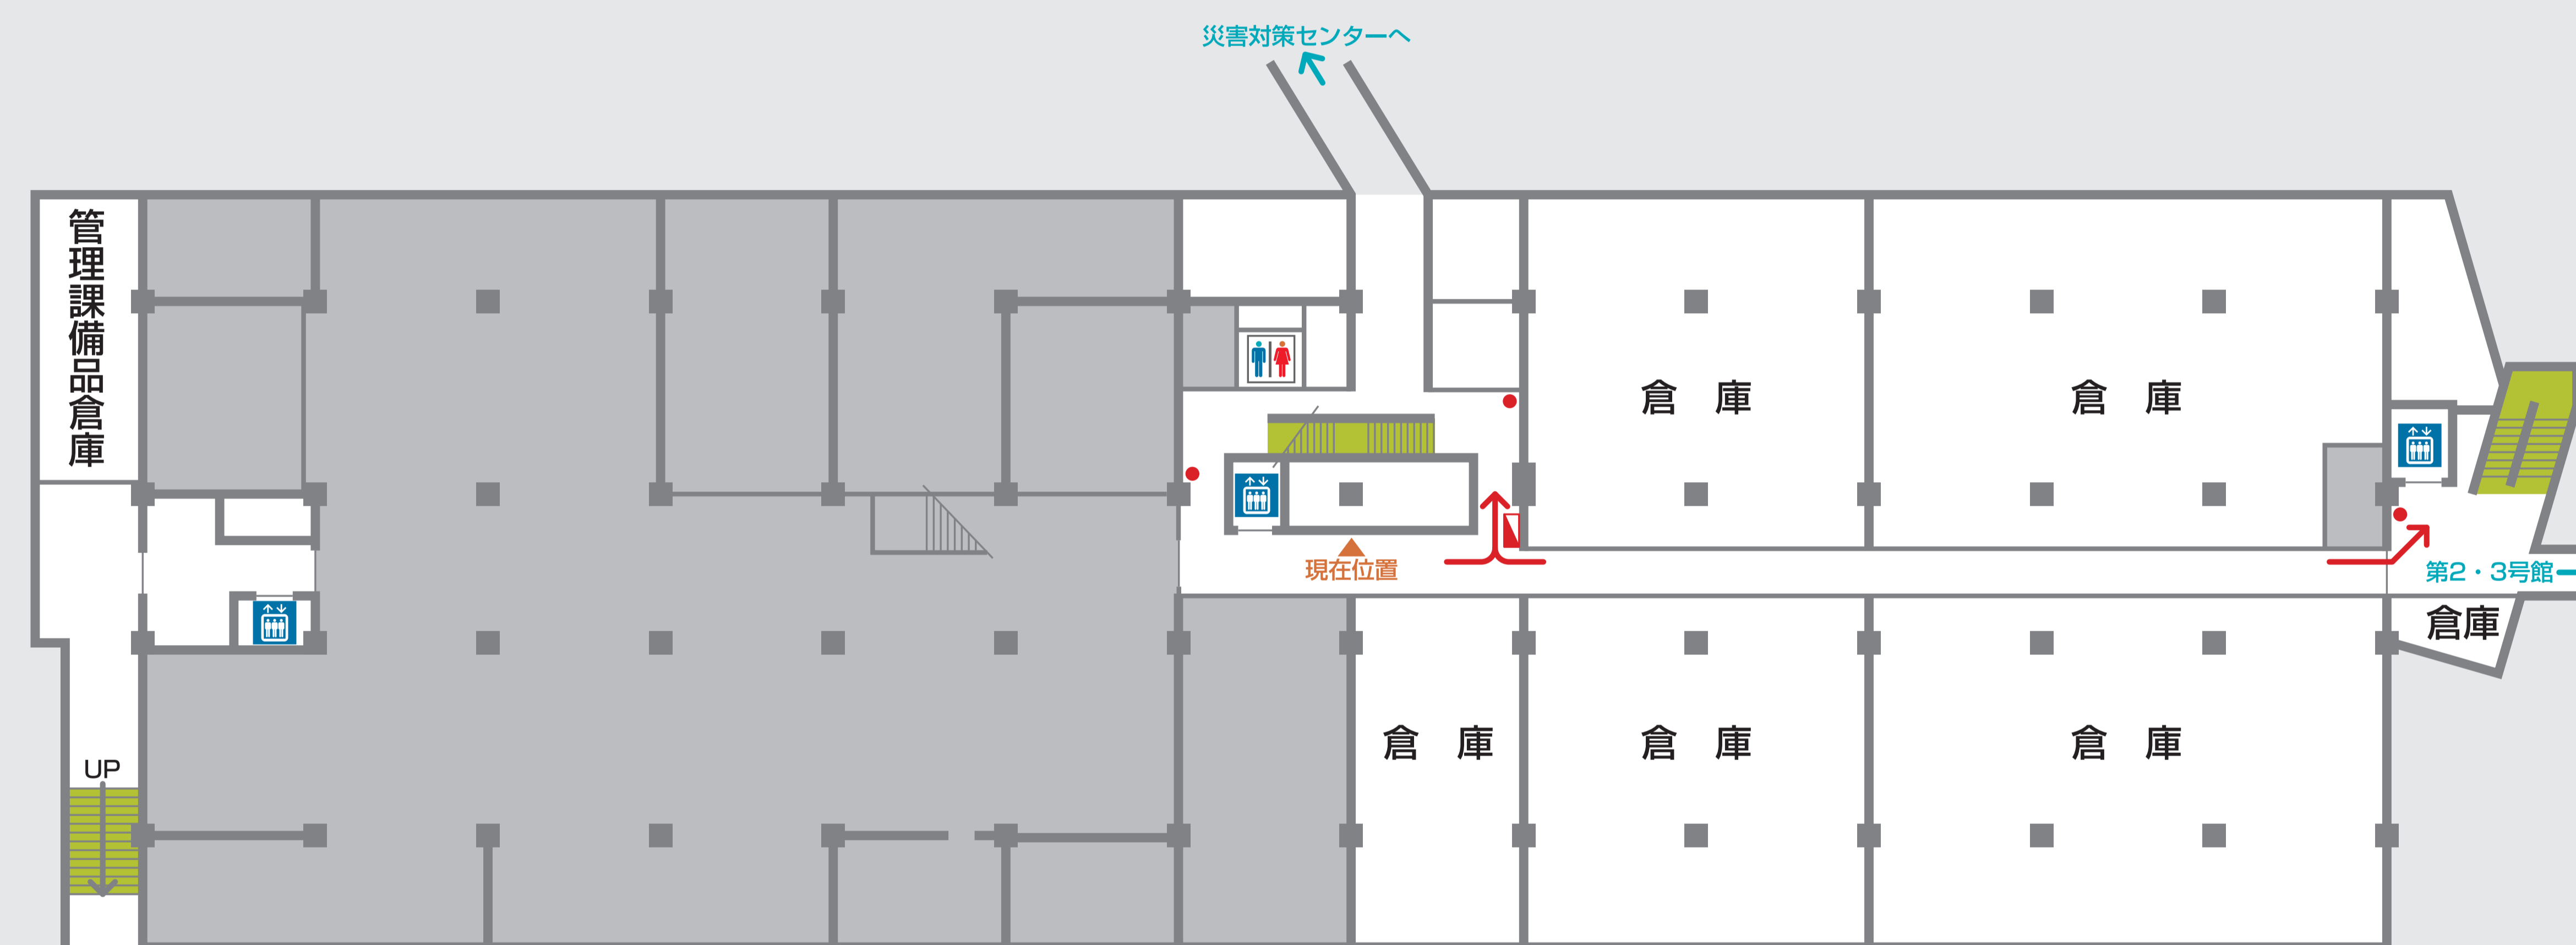

● 県土整備部 ● 病院局

♂ 男性お手洗い ♀ 女性お手洗い 🚪 エレベーター ☎ 内線電話 🍷 飲料水

← 避難経路
● 消火器
🚒 消火栓

< 山側 >

< 海側 >

ここは第1号館地下1階です。

 男子お手洗い  女子お手洗い  エレベーター

 避難経路
 消火器
 消火栓

< 山側 >

< 海側 >

ここは第1号館地下2階です。

男子お手洗い 女子お手洗い エレベーター

避難経路
 消火器
 消火栓