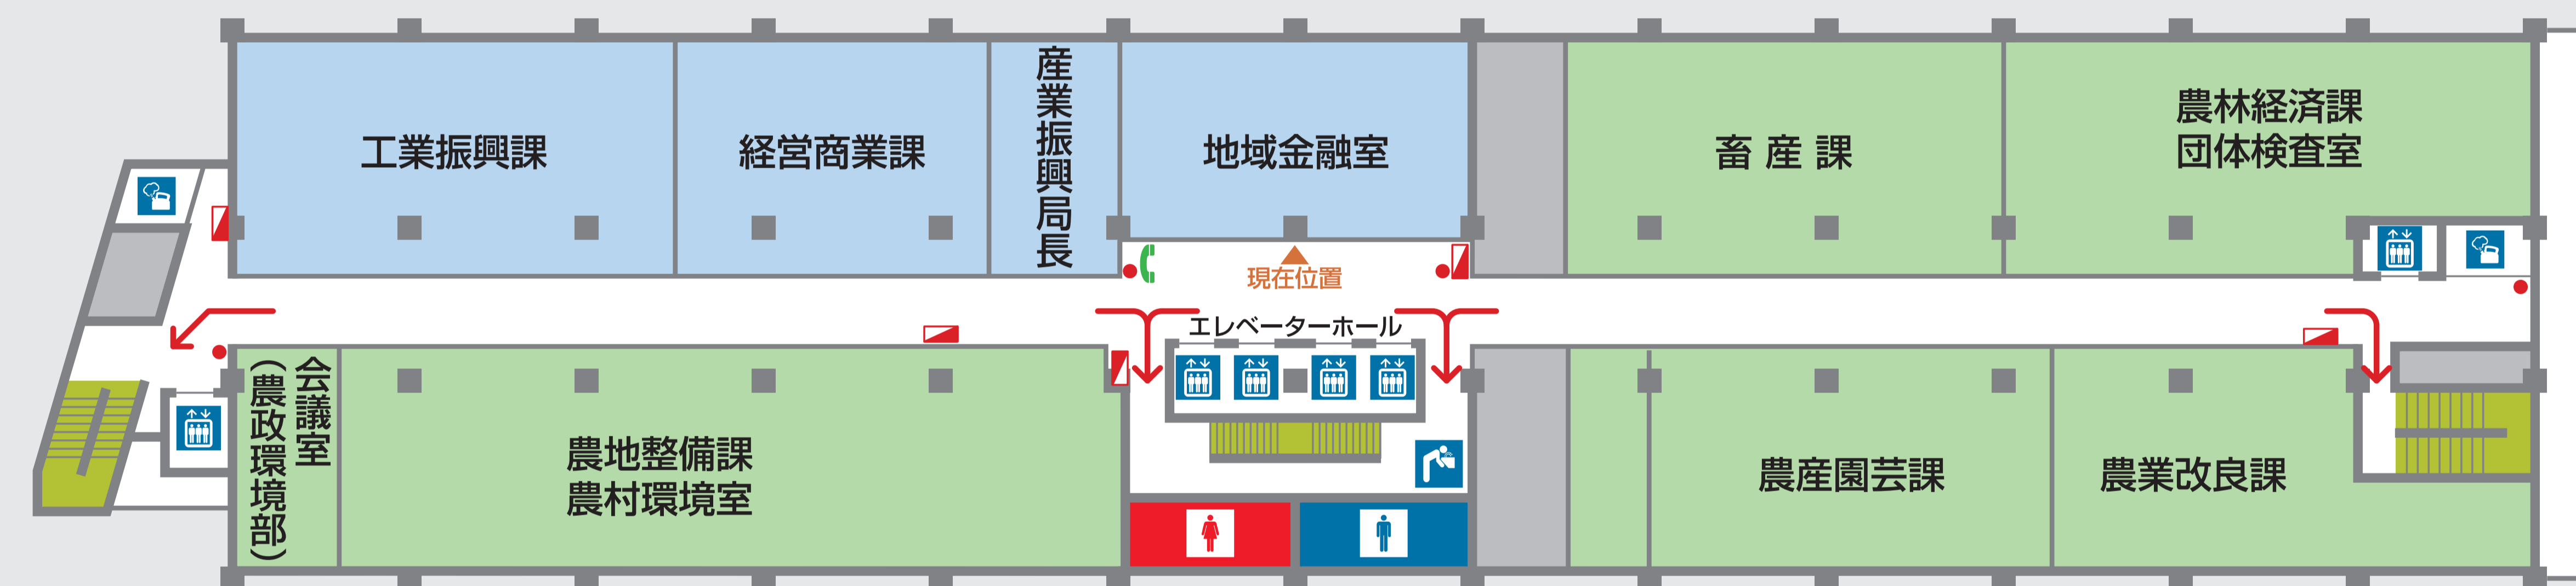

< 山側 >

ここは第1号館5階です。

- 企画県民部
- 健康福祉部
- 産業労働部
- ♂ 男性お手洗い
- ♀ 女性お手洗い
- 🚪 エレベーター
- ☎ 内線電話
- 🚰 飲料水

- ← 避難経路
- 消火器
- 🚒 消火栓

1号館6F

W770xH715 2020.05 変更あり

< 海側 >

< 山側 >

ここは第1号館6階です。

- 産業労働部 ● 農政環境部
- ♂ 男性お手洗い ♀ 女性お手洗い 🚪 エレベーター 📞 内線電話 🚰 飲料水

- ← 避難経路
- 消火器
- 🚒 消火栓

1号館7F

W770xH715 2020.05 変更あり

< 海側 >

< 山側 >

ここは第1号館7階です。

● 産業労働部 ● 農政環境部

♂ 男性お手洗い ♀ 女性お手洗い 🚪 エレベーター ☎ 内線電話 🍷 飲料水 🚬 喫煙場所

← 避難経路
● 消火器
■ 消火栓

1号館8F

W770xH715 2018.04 変更なし

< 海側 >

< 山側 >

ここは第1号館8階です。

- 産業労働部 ● 農政環境部
- ♂ 男性お手洗い ♀ 女性お手洗い 🚪 エレベーター 📞 内線電話 🚰 飲料水

- ← 避難経路
- 消火器
- 消火栓

< 海側 >

< 山側 >

ここは第1号館9階です。

- 農政環境部
- 県土整備部
- ♂ 男性お手洗い
- ♀ 女性お手洗い
- 🚪 エレベーター
- ☎ 内線電話
- 🚰 飲料水

- ← 避難経路
- 消火器
- 🚒 消火栓

1号館10F