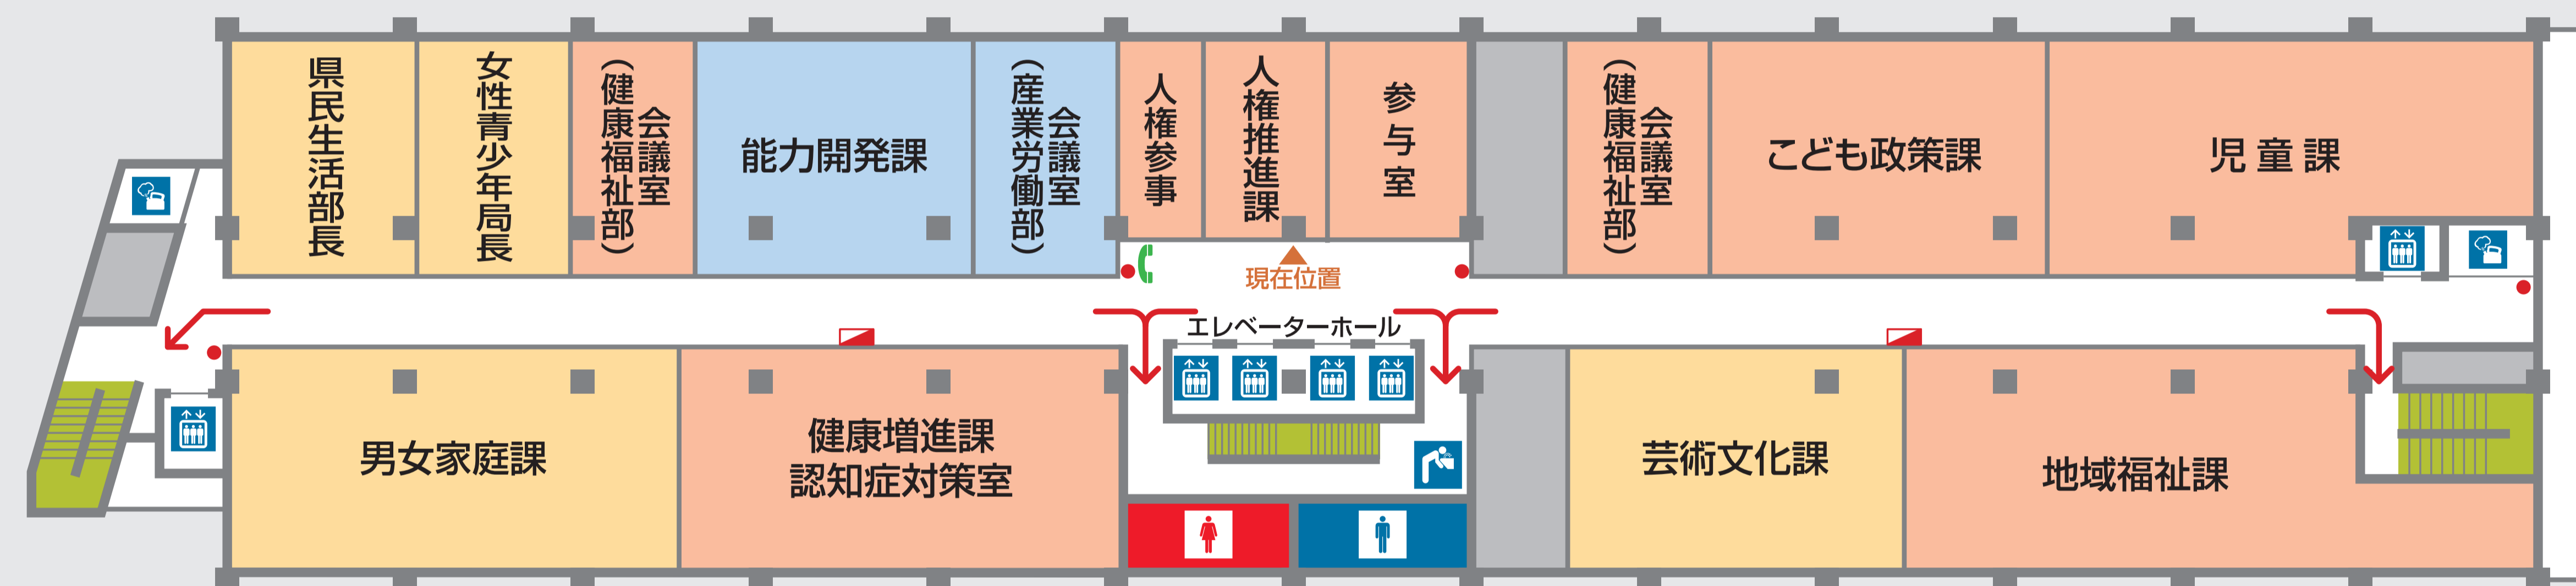

← 避難経路
● 消火器
🚒 消火栓

1号館4F

W770xH715 2020.07 変更あり

< 海側 >

< 山側 >

ここは第1号館4階です。

● 健康福祉部

♂ 男性お手洗い

♀ 女性お手洗い

🚪 エレベーター

☎ 内線電話

🚰 飲料水

← 避難経路
● 消火器
🚒 消火栓

1号館5F

W770xH715 2020.05 変更あり
2020.07 変更あり

< 海側 >

< 山側 >

ここは第1号館5階です。

- 企画県民部
- 健康福祉部
- 産業労働部
- ♂ 男性お手洗い
- ♀ 女性お手洗い
- 🚪 エレベーター
- ☎ 内線電話
- 🚰 飲料水

- ← 避難経路
- 消火器
- 🚒 消火栓

1号館6F

W770xH715 2020.05 変更あり

< 海側 >

< 山側 >

ここは第1号館6階です。

- 産業労働部 ● 農政環境部
- ♂ 男性お手洗い ♀ 女性お手洗い 🚪 エレベーター 📞 内線電話 🚰 飲料水

- ← 避難経路
- 消火器
- 🚒 消火栓

1号館7F

W770xH715 2020.05 変更あり

< 海側 >

< 山側 >

ここは第1号館7階です。