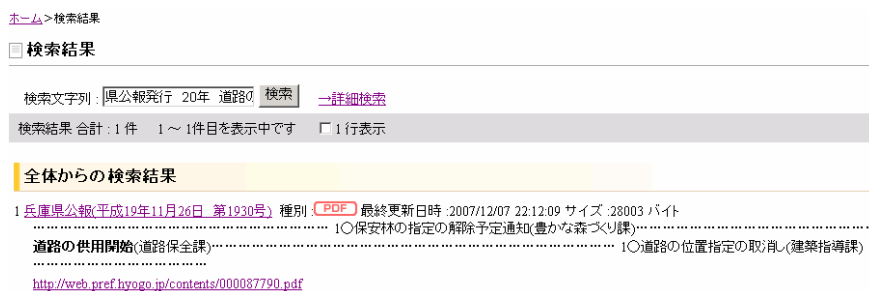

【注1】キーワードは、以下の内容で検索できるほか、複数のキーワードをスペースで区切って続けて入力し、検索することも可能です。

入力するキーワード

キーワード区分	入力するキーワード	
必須キーワード	「県公報発行 年」(は平成20年以降の2桁の数字で、「県公報発行」と「年」の間にスペースを入れます。)	
追加キーワード	発行月日	「月 日」のほか、「月」、等の入力も可。(ただし、平成20年2月以降の月日を入力します。)
	公報番号	定期号は数字、号外は「号外」・「第2号外」など
	種別	条例、規則、訓令、告示、公告、達、辞令 など
	件名	「道路の供用開始」、「保安林の指定」 など
	担当課等(名称)	課、企業庁、病院局、兵庫県議会、議会事務局、選挙管理委員会、監査委員、人事委員会、労働委員会、収用委員会、瀬戸内海海区漁業調整委員会、但馬海区漁業調整委員会、内水面漁場管理委員会、教育委員会、公安委員会、警察本部 など