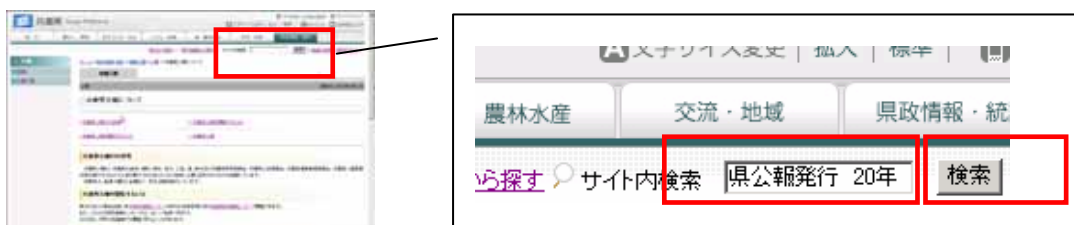

## 「サイト内検索ボックス」でキーワード検索する方法

(検索例) 平成20年に発行の兵庫県公報から、件名に「道路の供用開始」を含むものを検索する

- (1) サイト内検索ボックスに、キーワードとして「県公報発行 20年」(必須入力)に続けて「道路の供用開始」を入力し、「検索」ボタンをクリックします。

「県公報発行 20年 道路の供用開始」を1語ずつスペース(全角でも半角でも可)で区切って入力します。

入力内容を確認し、クリックします。

- (2) 検索結果が表示され、目的の内容が掲載されているものをクリックして閲覧できます。

【注1】キーワードは、以下の内容で検索できるほか、複数のキーワードをスペースで区切って続けて入力し、検索することも可能です。

入力するキーワード

キーワード区分	入力するキーワード	
必須キーワード	「県公報発行 年」( は平成20年以降の2桁の数字で、「県公報発行」と「年」の間にスペースを入れます。)	
追加キーワード	発行月日	「月 日」のほか、「月」、等の入力も可。(ただし、平成20年2月以降の月日を入力します。)
	公報番号	定期号は数字、号外は「号外」・「第2号外」など
	種別	条例、規則、訓令、告示、公告、達、辞令 など
	件名	「道路の供用開始」、「保安林の指定」 など
	担当課等(名称)	課、企業庁、病院局、兵庫県議会、議会事務局、選挙管理委員会、監査委員、人事委員会、労働委員会、収用委員会、瀬戸内海海区漁業調整委員会、但馬海区漁業調整委員会、内水面漁場管理委員会、教育委員会、公安委員会、警察本部 など