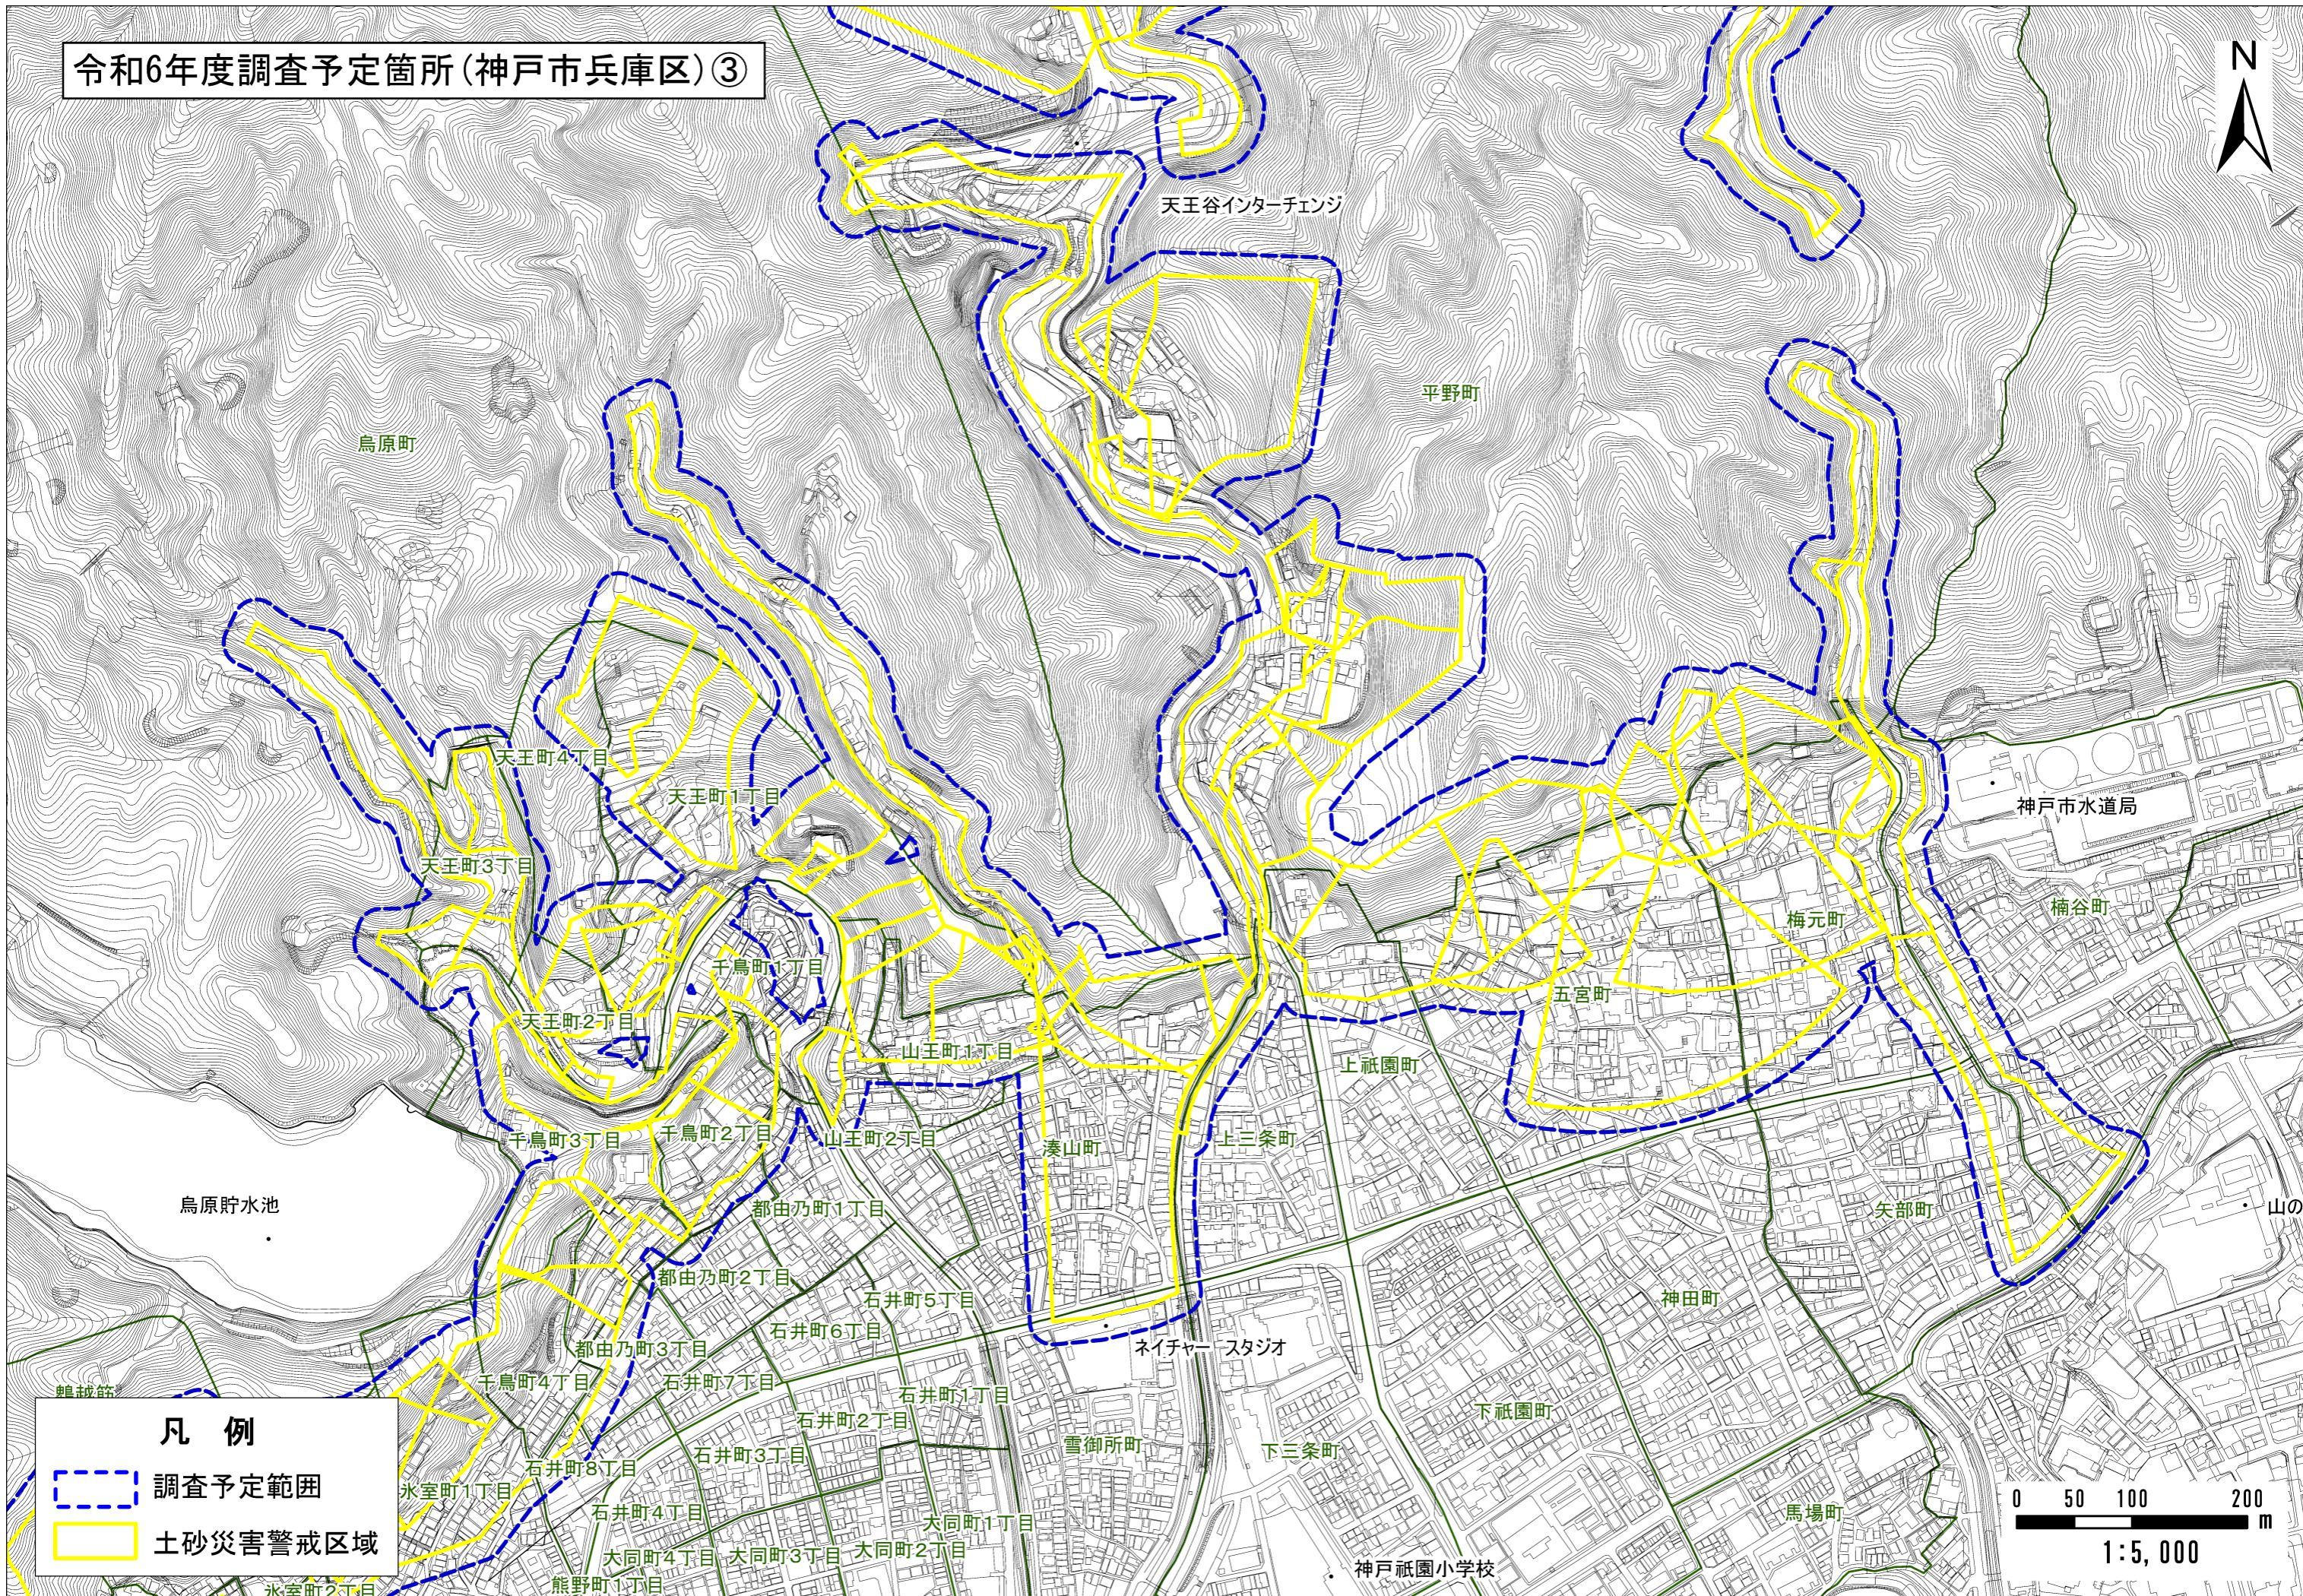

令和6年度調査予定箇所(神戸市兵庫区)③

神戸市水道局

楠谷町

梅元町

五宮町

上祇園町

上三条町

湊山町

山王町1丁目

山王町2丁目

都由乃町1丁目

都由乃町2丁目

都由乃町3丁目

千鳥町4丁目

氷室町1丁目

氷室町2丁目

烏原町

平野町

天王谷インターチェンジ

**凡例**

- 調査予定範囲
- 土砂災害警戒区域