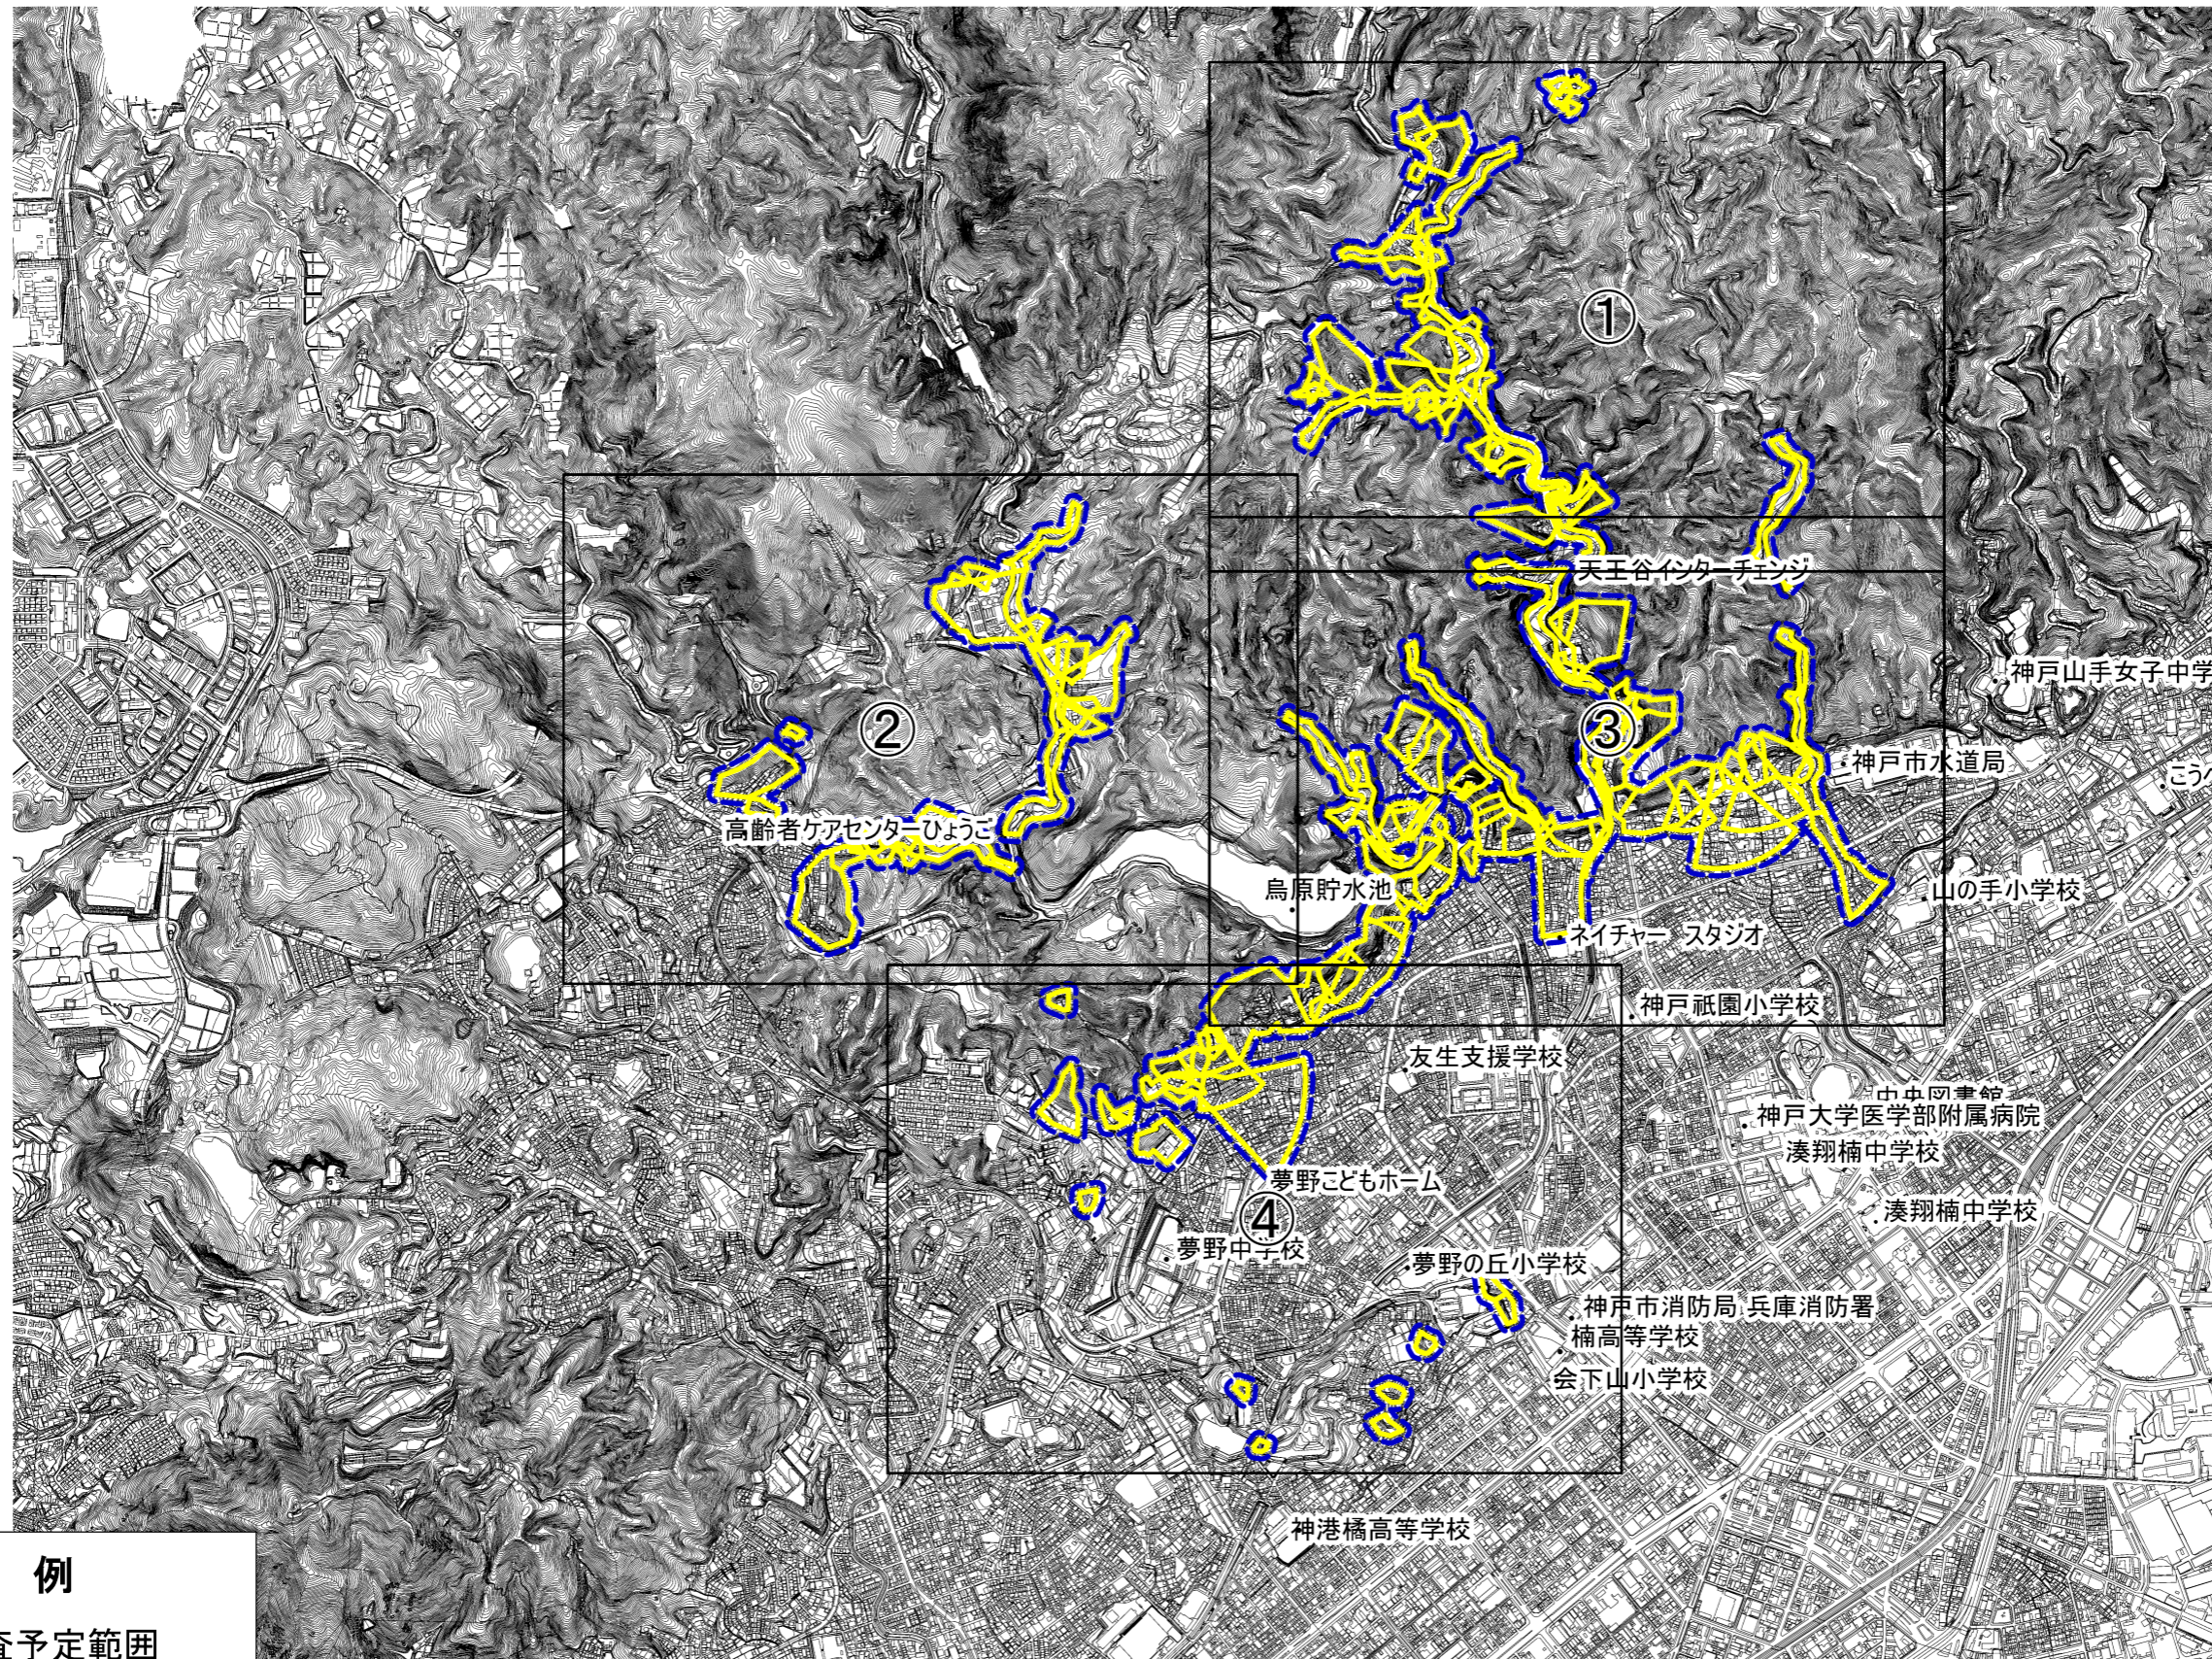

令和6年度調査予定箇所(神戸市兵庫区)全体

凡例

- 調査予定範囲
- 土砂災害警戒区域