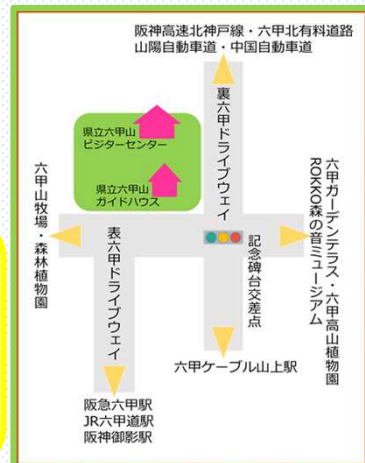

詳しくは
「六甲山ビジターセンターHP」
をご覧ください！

ビジターセンターHP

2024年
7月23日(火)
11:25～

まぼろしのアジサイ
シチダンカとは？

昔、シーボルトの
「日本植物誌」に採録
されていました。

その後実際に見かけら
れることはありません
でしたが、1959年に、
六甲山小学校の職員に
再発見されました。

配付場所：兵庫県立六甲山ビジターセンター園地
配付対象者：来場者全員※先着50名程度
(なくなり次第終了)

問い合わせ先

兵庫県神戸県民センター県民躍動室 県民課

TEL：078-647-9094 (9：00～17：00)
Eメール：kobe_kem@pref.hyogo.lg.jp

アクセス

兵庫県立六甲山ビジターセンター
神戸市灘区六甲山町北六甲123
(TEL：078-891-0616)

六甲ケーブル山上駅から六甲山上
バスに乗換「記念碑台」下車すぐ
(六甲山上駅から徒歩約20分)

【主 催】兵庫県神戸県民センター
【協 力】自然体験活動支援「シニア種まき隊」
神戸市立六甲山小学校

六甲山ビジターセンター 検索

HP

X(旧Twitter)

Instagram