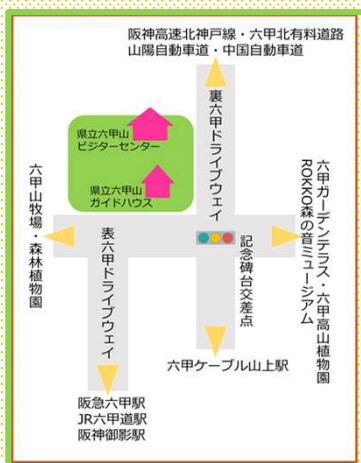

企画展示 7/14(金)～8/31(木)

みんな知っとう？チョウのあれこれ ～神戸・六甲山のチョウの魅力～

- みんなでえらび！イケてる！ちょうちょ選手権
 - みんなでチョウの楽園をつくろう！
 - チョウのものしりクイズ
 - チョウの採集テクニック
 - 六甲山に生息するチョウの全標本
- その他、チョウなどに関する展示がいっぱいあるよ！

体験イベント 参加者募集！

7/23(日) チョウと遊ぼう・学ぼう・楽しもう

7/25(火) 六甲山のたからもの～チョウ&シチダンカ～

企画展示実施中の7月23日(日)、25日(火)にチョウやイモムシなどとふれあい体験ができるイベントを実施します。今年には六甲山小学校とのコラボイベントも。詳細は裏面のとおりです。ぜひご参加ください。

7/25の体験イベント参加者に
苗をプレゼントします！

まぼろしのアジサイ
「シチダンカ」

ヤマアジサイの変種で六甲山の特産種。シーボルトの「日本植物誌」に採録された。その後実際に見かけられることがなかったが、1959年に六甲山小学校の職員に再発見されました。

会場

県立六甲山ビジターセンター

神戸市灘区六甲山町北六甲123

(TEL：078-891-0616)

六甲ケーブル山上駅から六甲山上バスに乗換「記念碑台」下車すぐ
(六甲山上駅から徒歩約20分)

【主催】兵庫県神戸県民センター

【展示企画】橋本 敏明 氏(環境省環境カウンセラー)

【協力】自然体験活動支援「シニア種まき隊」