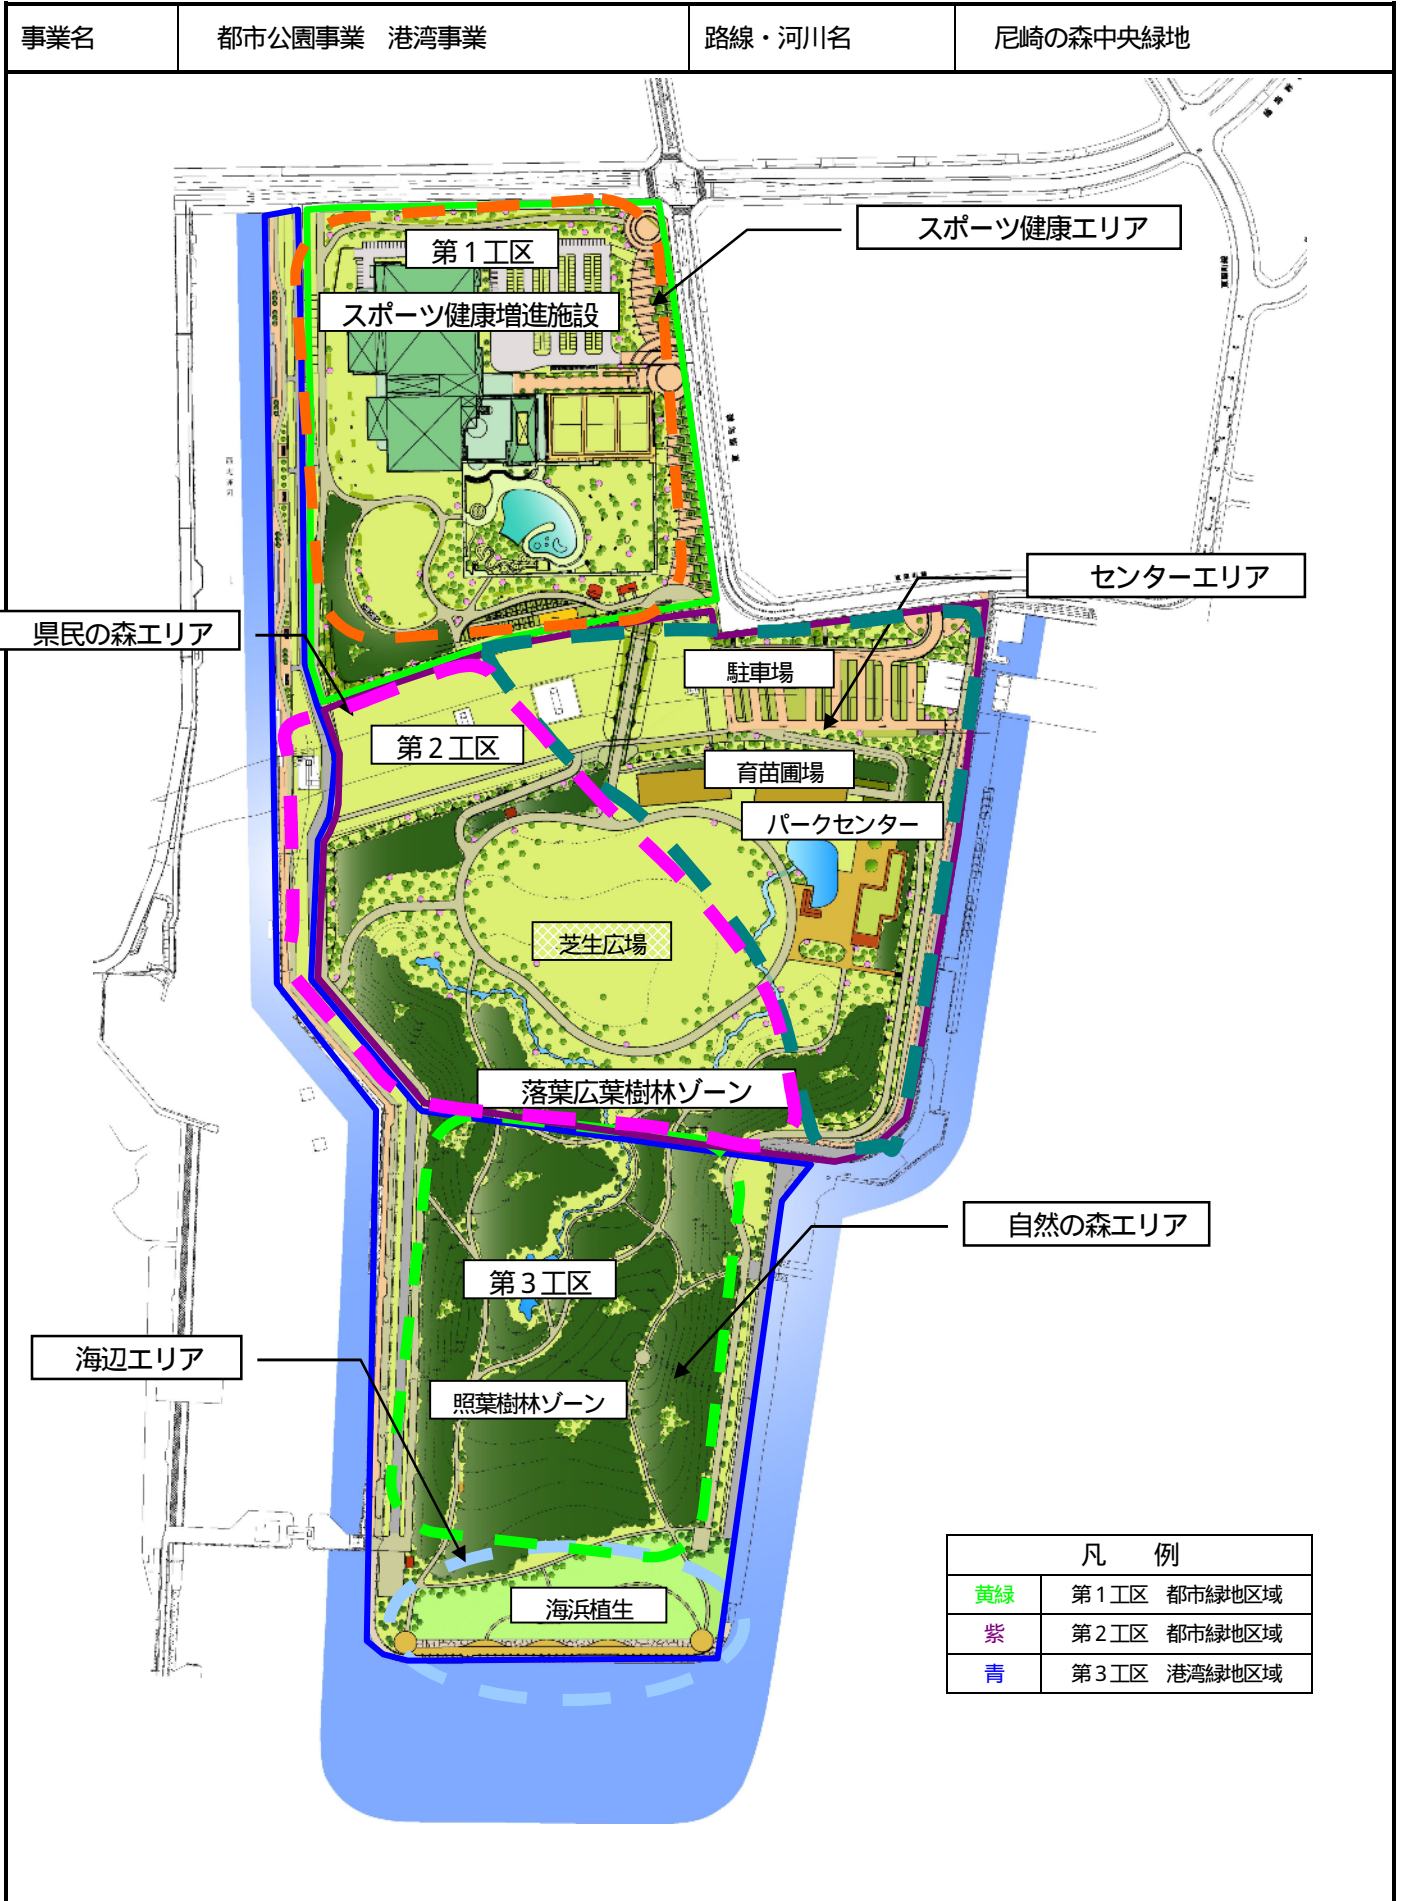

事業概要図（継続：再評価）

現況写真（継続：再評価）

事業名	都市公園事業 港湾事業	路線・河川名	尼崎の森中央緑地
-----	-------------	--------	----------

H23.1 撮影航空写真

開園区域の現況

スポーツ健康増進施設

全景
(H18.4 撮影)

はばたんアリーナ (50mプール)
(H18.4 撮影)

ファミリープール (アマラゴ)
(H18.8 撮影)

フットサルコート
(H22.11 撮影)

50mプール
(H23.8 撮影)

25mプール
(H18.6 撮影)