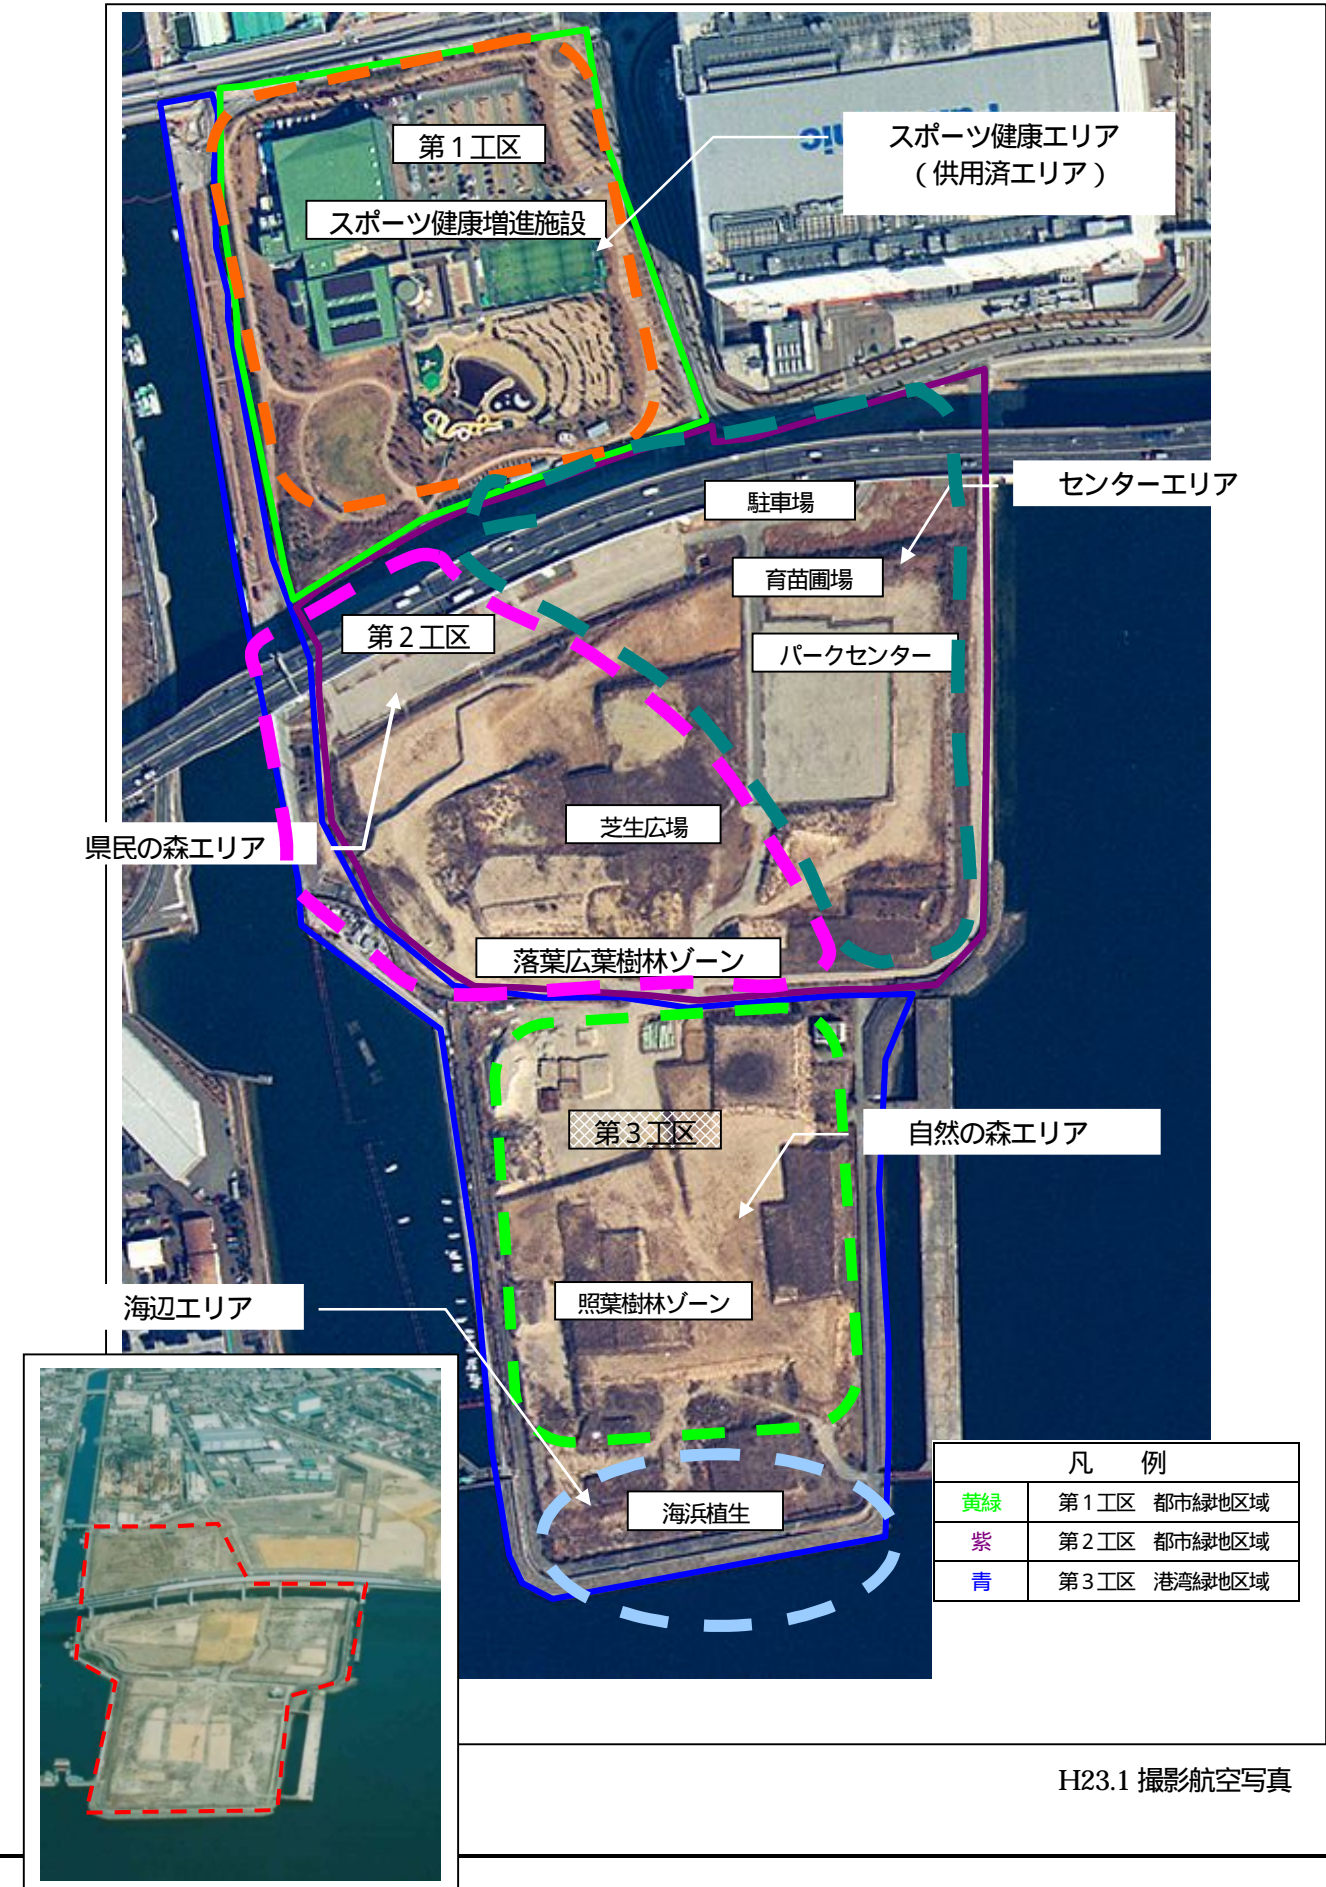

事業概要図（継続：再評価）

現況写真（継続：再評価）

事業名	都市公園事業 港湾事業	路線・河川名	尼崎の森中央緑地
-----	-------------	--------	----------

H23.1 撮影航空写真

開園区域の現況

スポーツ健康増進施設

全景
(H18.4 撮影)

はばたんアリーナ (50mプール)
(H18.4 撮影)

ファミリープール (アマラゴ)
(H18.8 撮影)

フットサルコート
(H22.11 撮影)

50mプール
(H23.8 撮影)

25mプール
(H18.6 撮影)