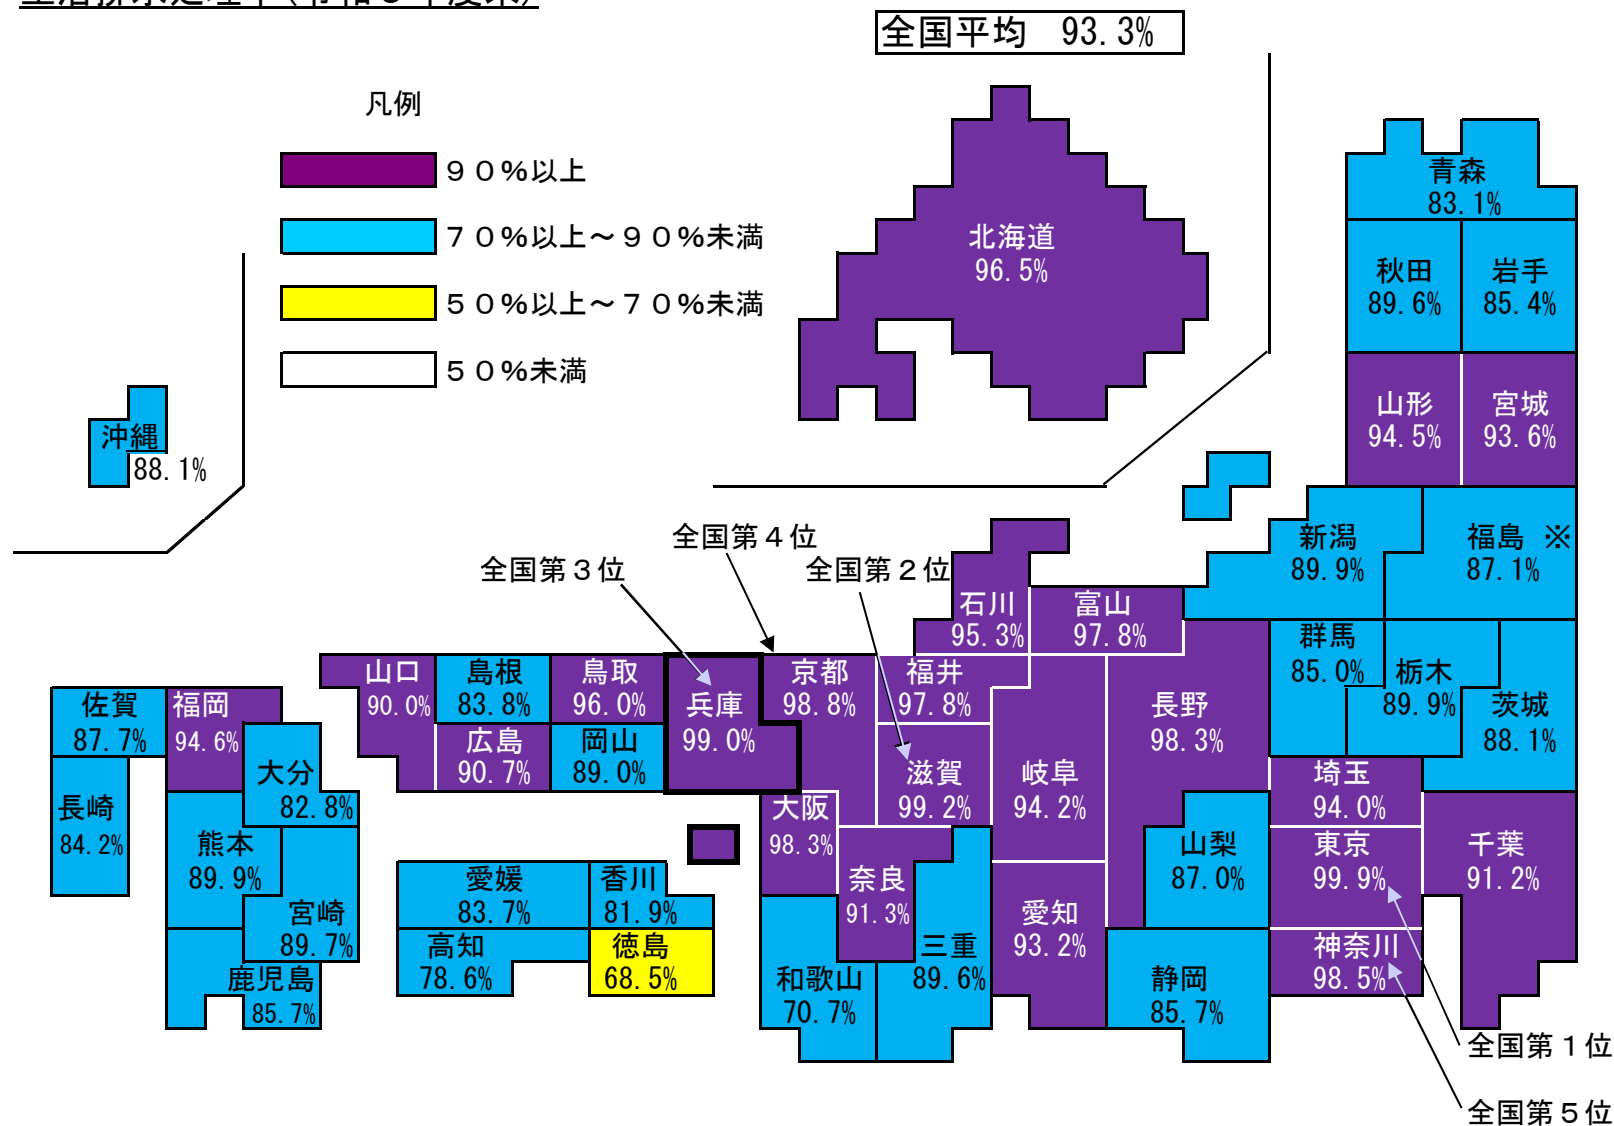

生活排水処理率(令和5年度末)

※ 福島県は、東日本大震災の影響により調査不能な市町村を除いた値としている。