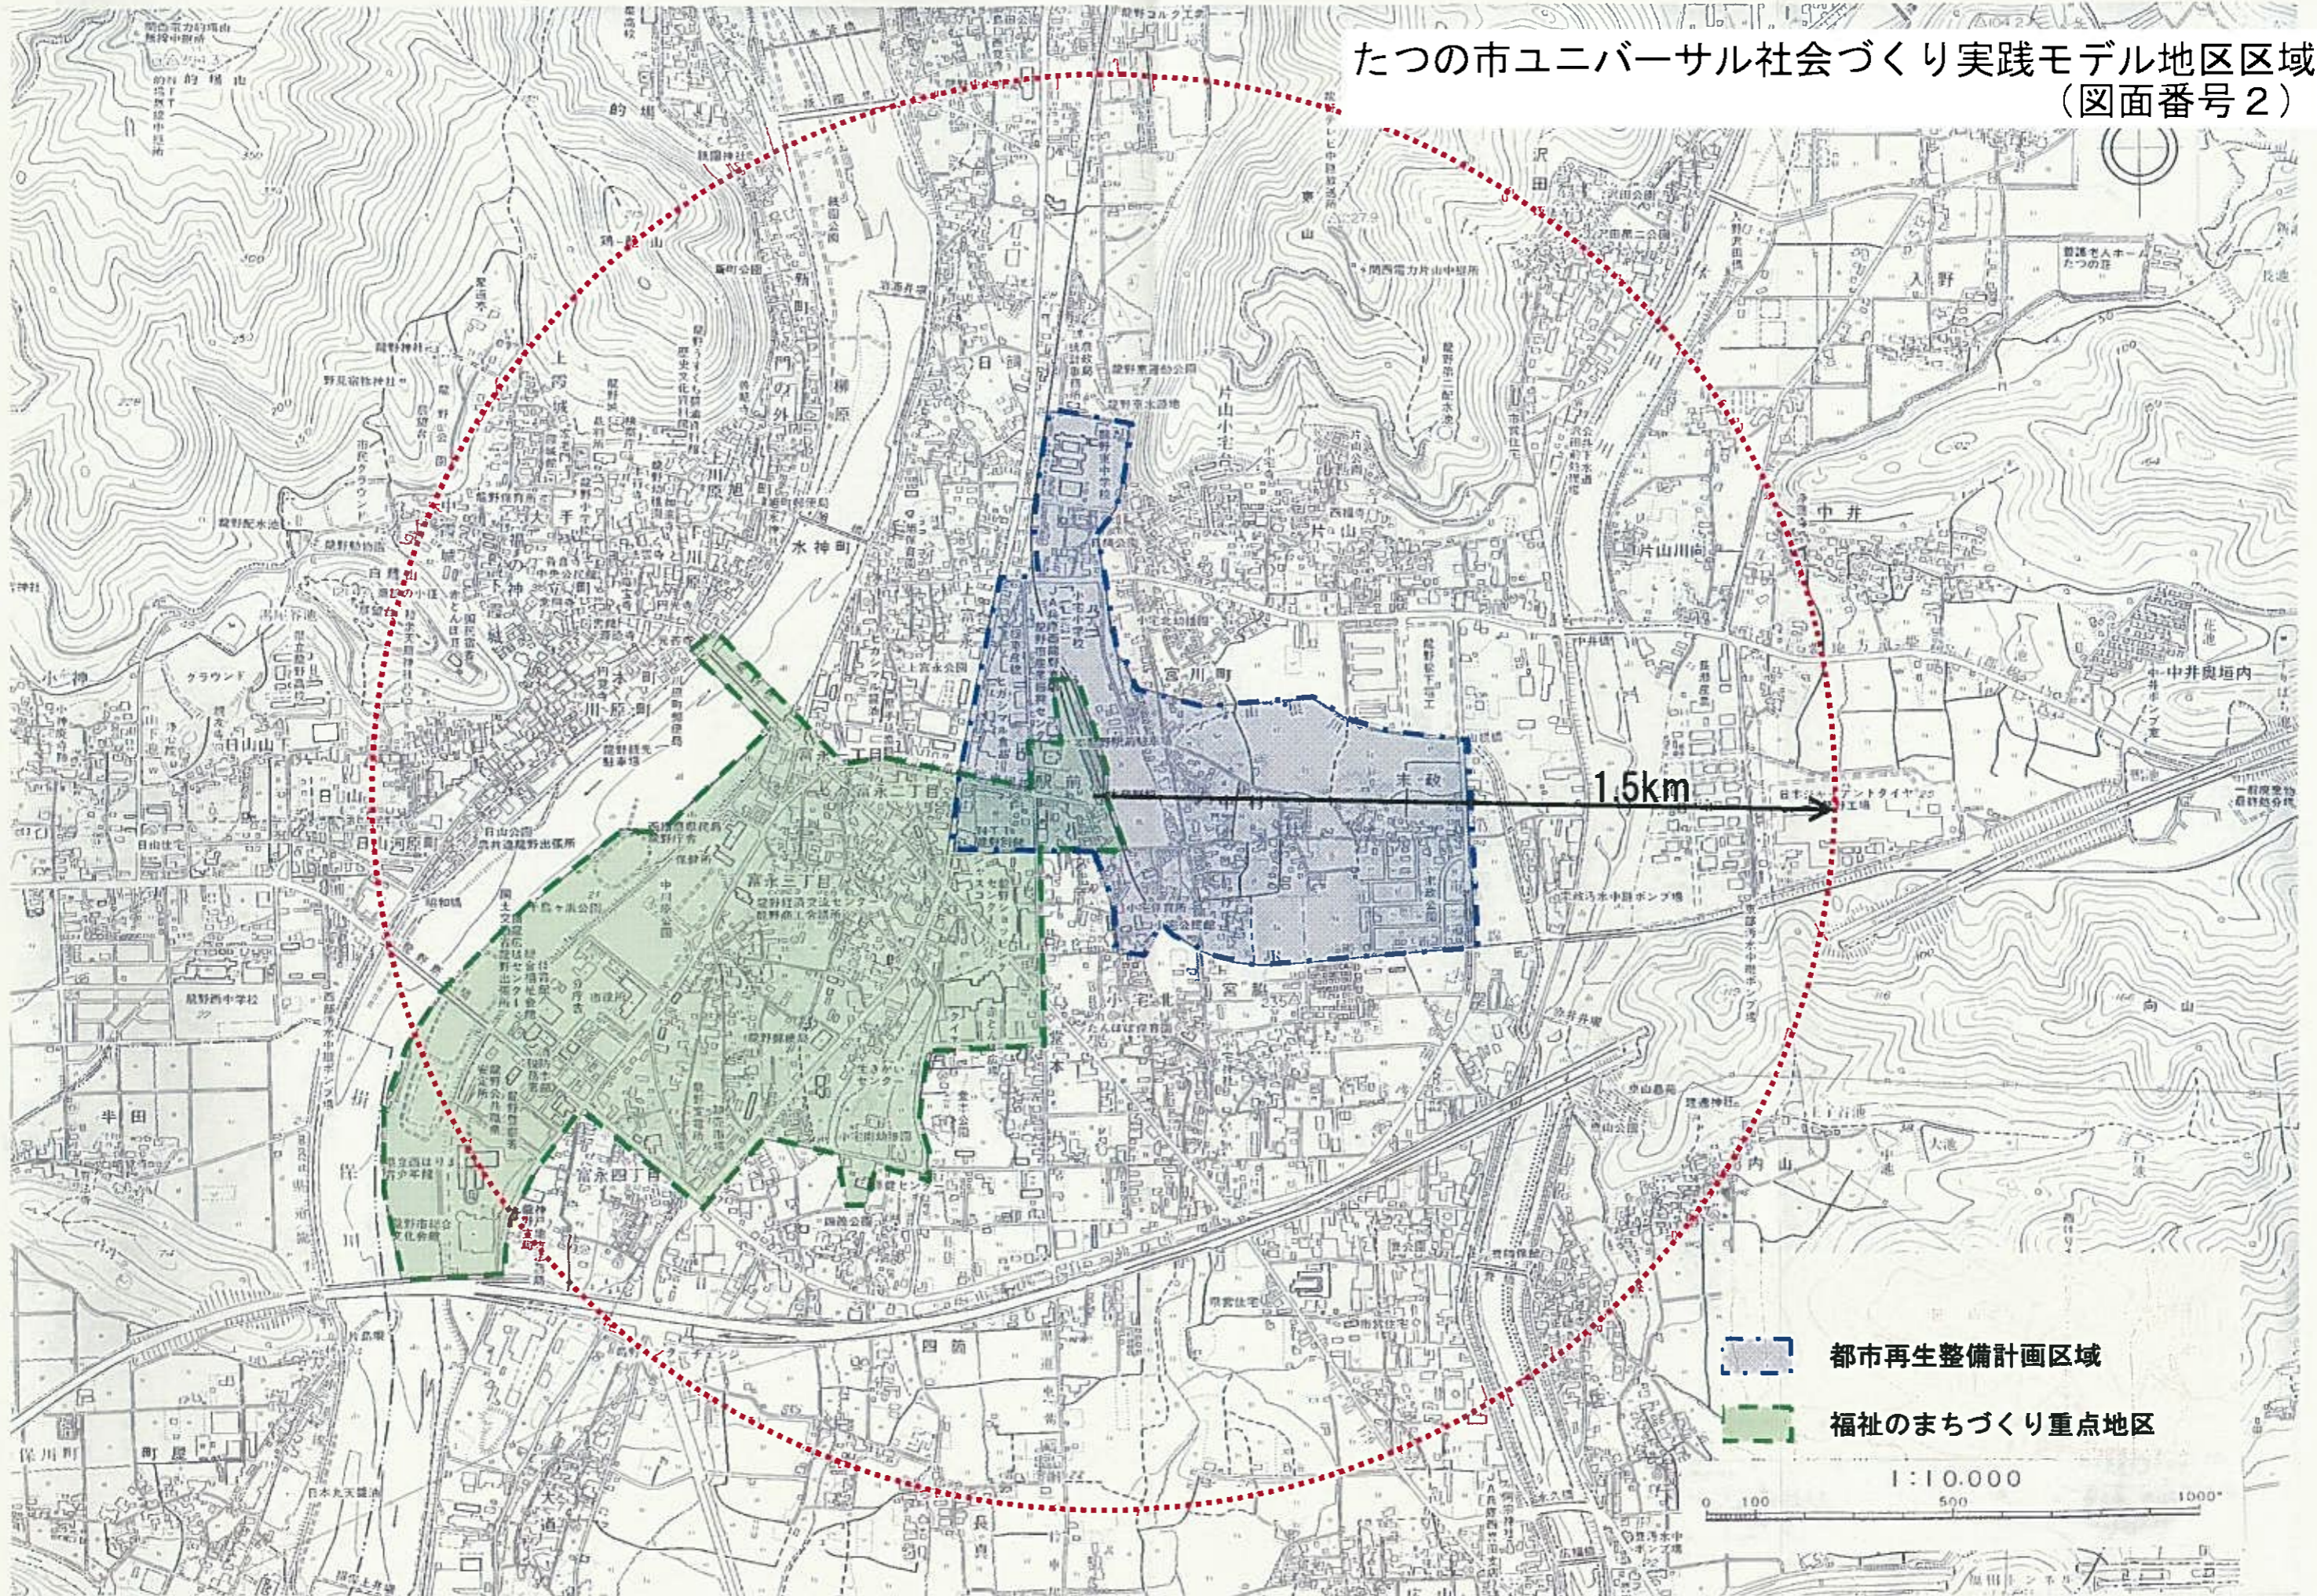

# たつの市ユニバーサル社会づくり実践モデル地区区域 (図面番号2)

都市再生整備計画区域  
福祉のまちづくり重点地区

1:10,000  
0 100 500 1000