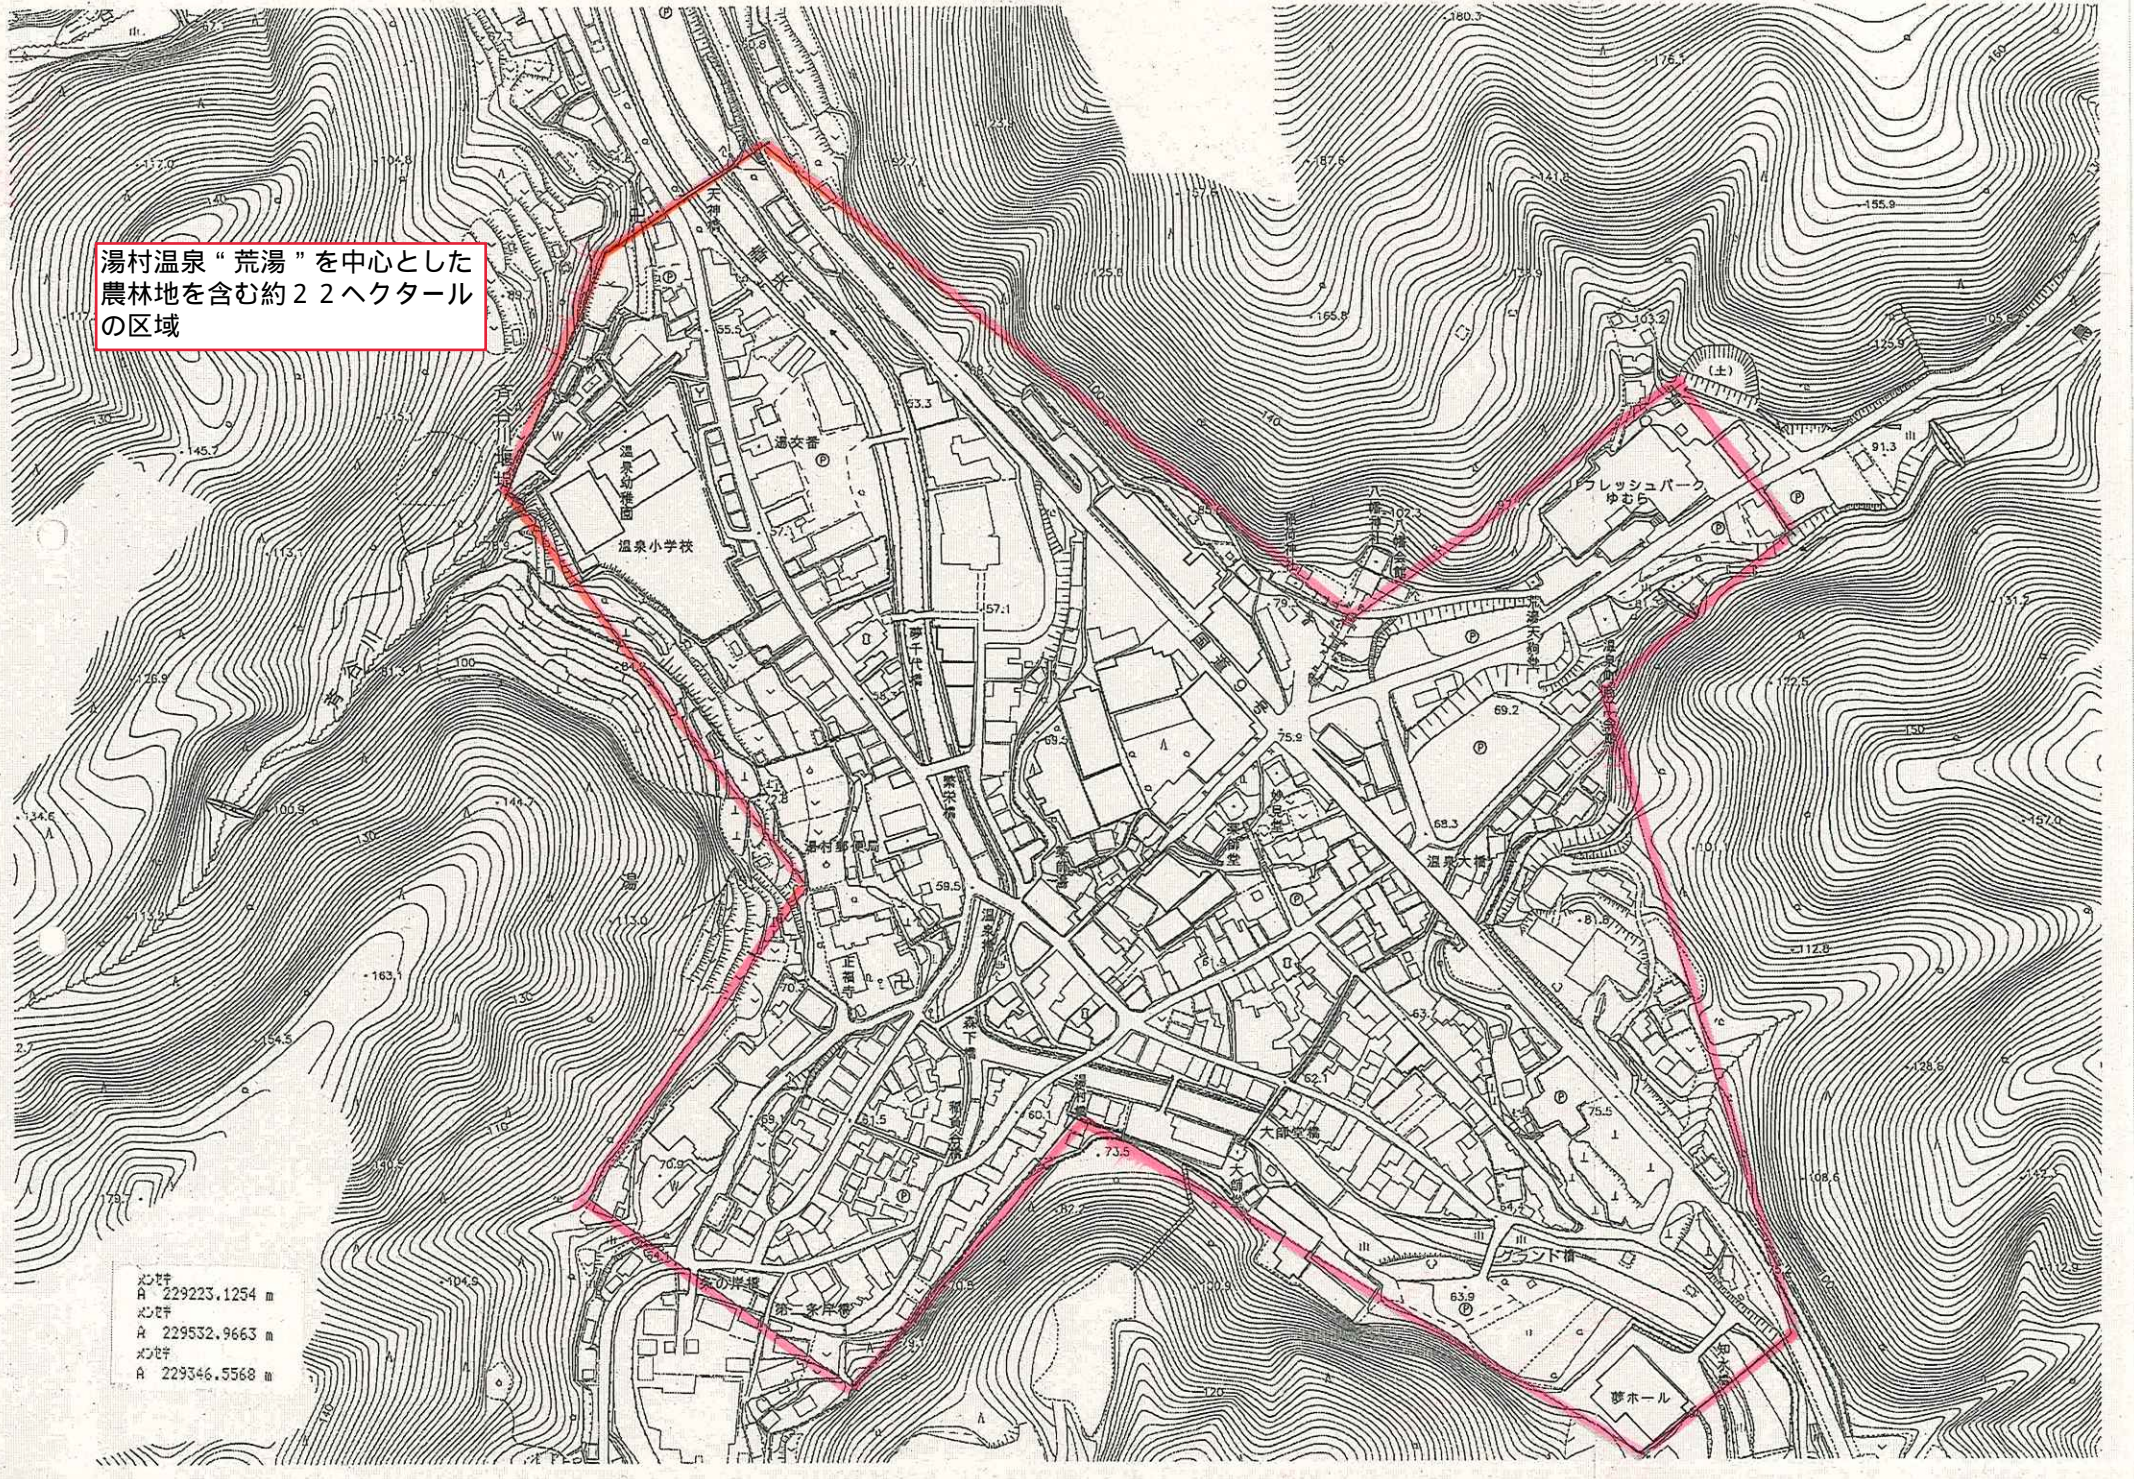

湯村温泉“荒湯”を中心とした
農林地を含む約22ヘクタールの
区域

中心
R 229223.1254 m
中心
R 229532.9663 m
中心
R 229346.5568 m