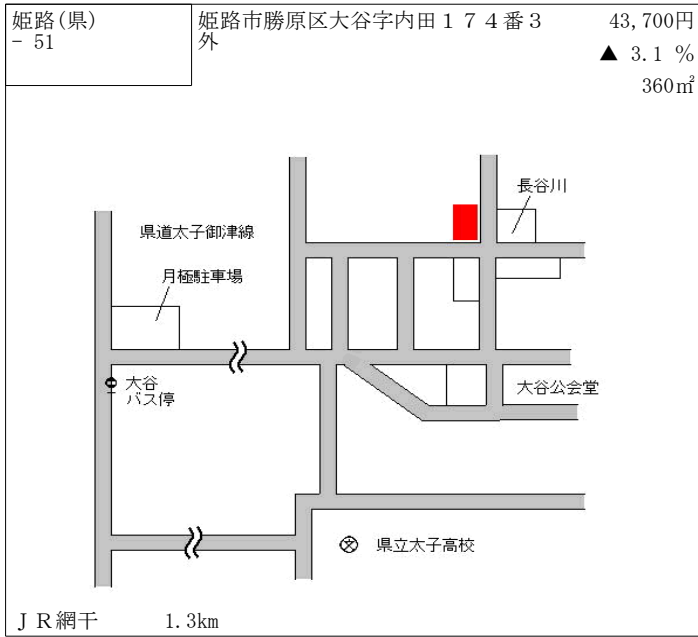

J R 余部 4.5km

姫路(県) - 46	姫路市大津区天満字野田309番2 4	66,500円 ▲ 0.3 % 127㎡
---------------	-----------------------	----------------------------

J R はりま勝原 1.6km

姫路(県) - 47	姫路市大津区恵美酒町1丁目58番 2	73,000円 ▲ 0.7 % 165㎡
---------------	-----------------------	----------------------------

山陽電鉄山陽天満 750m

姫路(県) - 48	姫路市家島町坊勢字炭焼ノ東552番4外	29,200円 ▲ 8.8 % 181㎡
---------------	---------------------	----------------------------

坊勢汽船坊勢港 350m

姫路(県) - 49	姫路市網干区新在家字福戎334番 3	40,500円 ▲ 3.8 % 89㎡
---------------	-----------------------	---------------------------

山陽電鉄山陽網干 1km

姫路(県) - 50	姫路市香寺町中仁野字柿ノ木元196番5	60,000円 ▲ 0.3 % 132㎡
---------------	---------------------	----------------------------

J R 香呂 750m

姫路(県) - 57	姫路市の形町の形字松五良浜168 6番20	43,100円 ▲ 3.8 % 151㎡
---------------	--------------------------	----------------------------