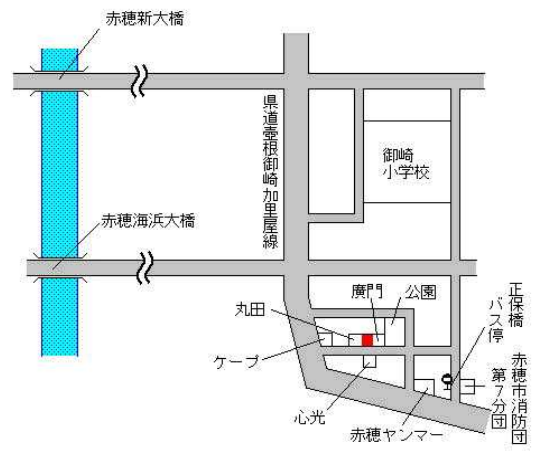

J R 播州赤穂 3.4km