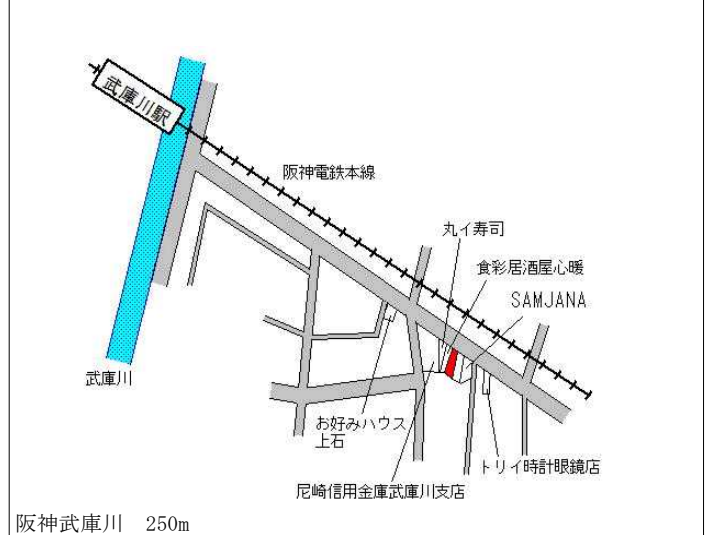

J R 尼崎 270m

尼崎(県) 5-3 尼崎市杭瀬本町2丁目39番1外  
「杭瀬本町2-1-7」  
北村ビル 246,000円  
0.4%  
128㎡

阪神杭瀬 250m

尼崎(県) 5-4 尼崎市南武庫之荘1丁目145番  
「南武庫之荘1-13-25」  
プレジデント武庫之荘 385,000円  
1.9%  
238㎡

阪急武庫之荘 80m

尼崎(県) 5-5 尼崎市武庫川町3丁目3番  
ヘアーサロンヒグチ 205,000円  
▲ 1.0%  
52㎡