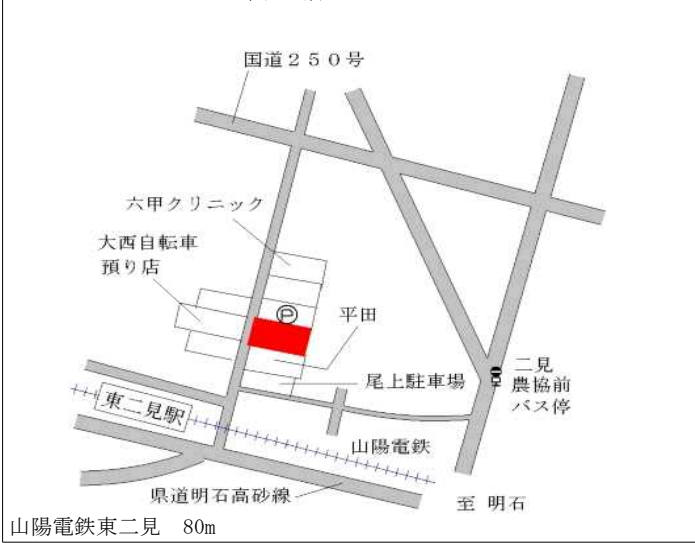

明石(県) 5-2	明石市二見町東二見字狭間405番5外 おしゃれの店 マルロク	105,000円 0.0% 260㎡