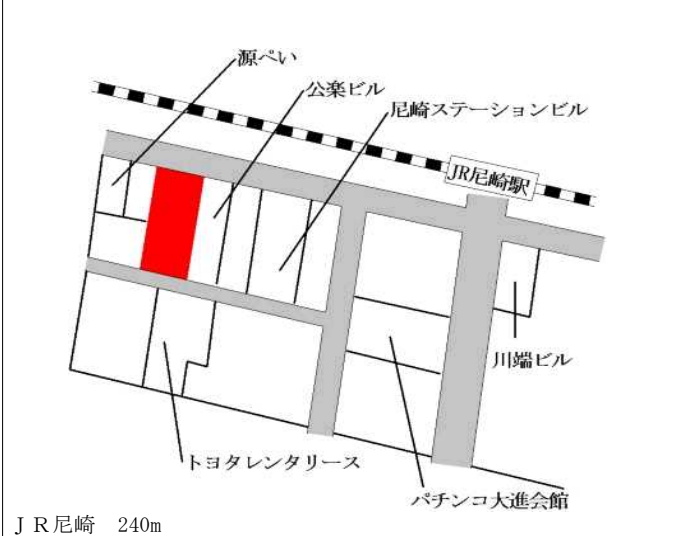

尼崎(県) 5-6 尼崎市長洲西通1丁目11番1
「長洲西通1-3-23」 278,000円
1.1%
703㎡

J R 尼崎 240m