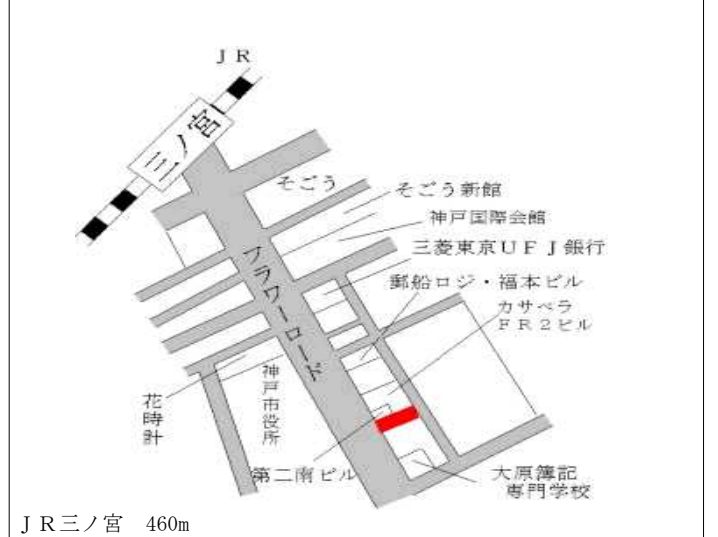

J R 三ノ宮 800m

中央(県) 5 - 1	神戸市中央区加納町4丁目10番3 2 「加納町4-10-21」 柏井ビル	1,350,000円 15.4 % 194㎡
----------------	---	------------------------------

J R 三ノ宮 300m

中央(県) 5 - 2	神戸市中央区北長狭通3丁目1番1 8外 「北長狭通3-1-14」 岸田ビル	920,000円 8.5 % 189㎡
----------------	--	---------------------------

神戸高速西元町 近接

中央(県) 5-5	神戸市中央区三宮町1丁目4番20 「三宮町1-4-2」 CRSX-WEST	1,900,000円 15.2% 110㎡
--------------	---	-----------------------------

中央(県) 5-6	神戸市中央区生田町2丁目329番 「生田町2-2-5」 プレメゾン生田	370,000円 4.2% 202㎡
--------------	---	--------------------------

中央(県) 5-7	神戸市中央区江戸町104番1外 江戸町104	710,000円 9.2% 1,020㎡
--------------	---------------------------	----------------------------

中央(県) 5-8	神戸市中央区八幡通4丁目333番 外 「八幡通4-2-9」 フラワーロードビル	1,480,000円 11.3% 536㎡
--------------	--	-----------------------------

中央(県) 5-9	神戸市中央区花隈町33番6外 「花隈町33-15」 合和ビル	520,000円 5.1% 248㎡
--------------	--------------------------------------	--------------------------

中央(県) 5-10	神戸市中央区栄町通1丁目1番13 外 「栄町通1-1-24」 神戸ライフパートナーズ栄町ビル	980,000円 12.6% 785㎡
---------------	---	---------------------------