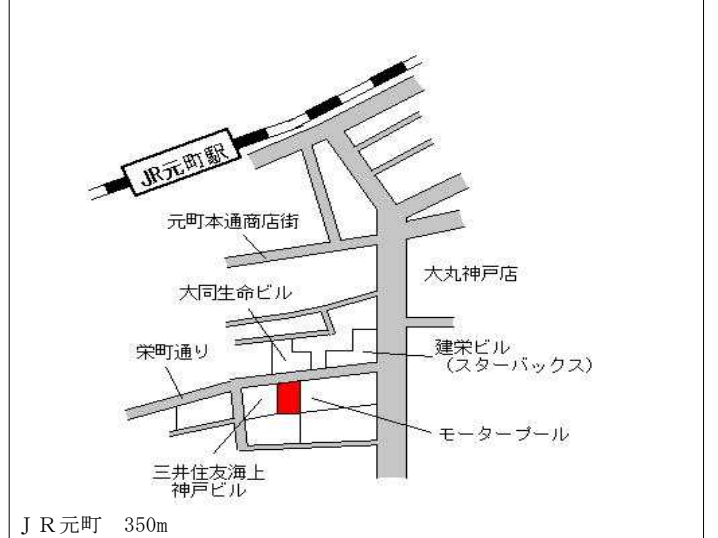

神戸高速西元町 近接

中央(県) 5-5	神戸市中央区三宮町1丁目4番20 「三宮町1-4-2」 CRSX-WEST	1,900,000円 15.2% 110㎡
--------------	---	-----------------------------

中央(県) 5-6	神戸市中央区生田町2丁目329番 「生田町2-2-5」 プレメゾン生田	370,000円 4.2% 202㎡
--------------	---	--------------------------

中央(県) 5-7	神戸市中央区江戸町104番1外 江戸町104	710,000円 9.2% 1,020㎡
--------------	---------------------------	----------------------------

中央(県) 5-8	神戸市中央区八幡通4丁目333番 外 「八幡通4-2-9」 フラワーロードビル	1,480,000円 11.3% 536㎡
--------------	--	-----------------------------

中央(県) 5-9	神戸市中央区花隈町33番6外 「花隈町33-15」 合和ビル	520,000円 5.1% 248㎡
--------------	--------------------------------------	--------------------------

中央(県) 5-10	神戸市中央区栄町通1丁目1番13 外 「栄町通1-1-24」 神戸ライフパートナーズ栄町ビル	980,000円 12.6% 785㎡
---------------	---	---------------------------