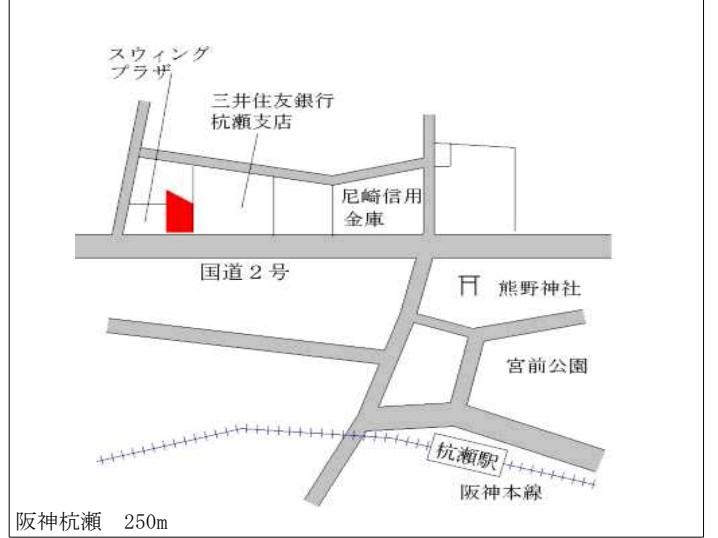

阪神大物 650m

尼崎(県) 5 - 1	尼崎市塚口町1丁目17番1外 K T G 塚口ビル	424,000円 1.0 % 785㎡
----------------	------------------------------	---------------------------

阪急塚口 250m

尼崎(県) 5-2 尼崎市潮江1丁目814番外  
「潮江1-2-6」  
尼崎フロントビル 655,000円  
3,975㎡

J R 尼崎 270m

尼崎(県) 5-3 尼崎市杭瀬本町2丁目39番1外  
「杭瀬本町2-1-7」  
北村ビル 246,000円  
0.4%  
128㎡

阪神杭瀬 250m

尼崎(県) 5-4 尼崎市南武庫之荘1丁目145番  
「南武庫之荘1-13-25」  
プレジデント武庫之荘 385,000円  
1.9%  
238㎡

阪急武庫之荘 80m

尼崎(県) 5-5 尼崎市武庫川町3丁目3番  
ヘアーサロンヒグチ 205,000円  
▲ 1.0%  
52㎡