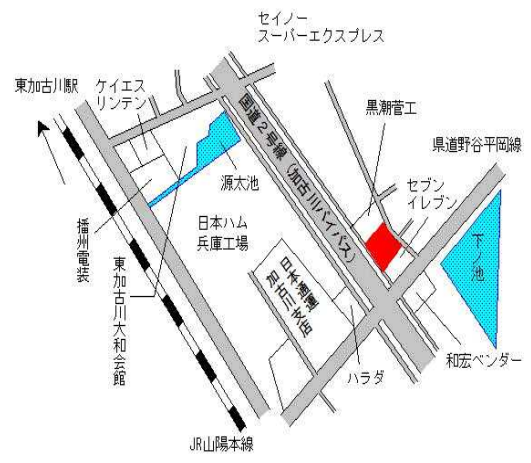

J R 東加古川 1.4km

加古川(県) 9-2	加古川市別府町港町8番 東播磨漁業協同組合及び東亜建設工業	31,000円 ▲0.6% 3,255㎡