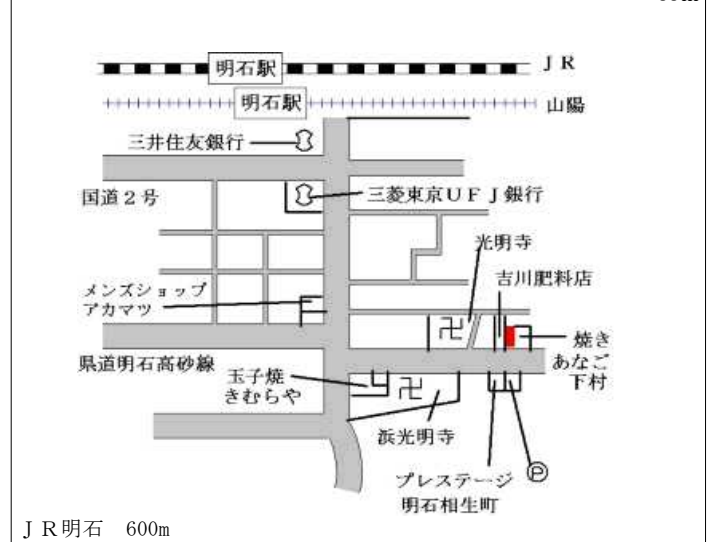

明石(県) 5-7	明石市相生町2丁目3番15 「相生町2-4-10」 河合ビル	206,000円 0.0% 88㎡