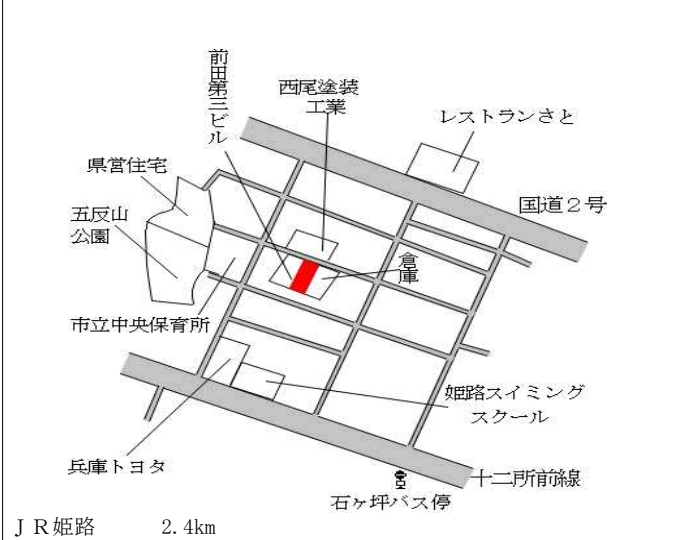

J R 姫路 850m

姫路(県) 5 - 5	姫路市東延未3丁目4番 クリーンピア南大路時計台	145,000円 0.0 % 797㎡
----------------	-----------------------------	---------------------------

J R 姫路 750m

姫路(県) 5-6 姫路市坂元町9番3外 136,000円  
南佛蘭西膳処 0.7%  
108㎡

姫路(県) 5-7 姫路市琴岡町2番8内 125,000円  
明治グランドヒル船場 ▲0.8%  
413㎡

姫路(県) 5-8 姫路市南今宿1番2番103 89,500円  
「南今宿3-21」 0.8%  
南今宿ビル 189㎡

姫路(県) 5-9 姫路市香寺町中屋字水ハシリ2番3番 67,600円  
4外 ▲1.7%  
ヘアサロン井上 127㎡

姫路(県) 5-10 姫路市網干区新在家字戊亥576番 55,500円  
網干理容 ▲1.8%  
188㎡