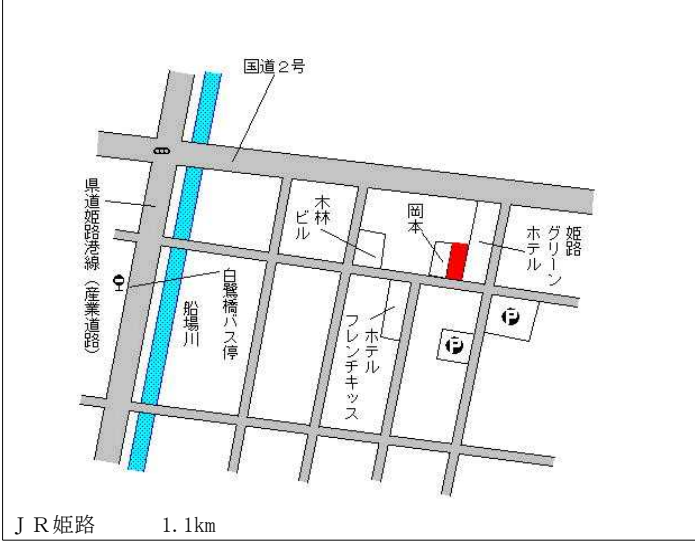

姫路(県) 5-6 姫路市坂元町9番3外 136,000円
南佛蘭西膳処 0.7%
108㎡