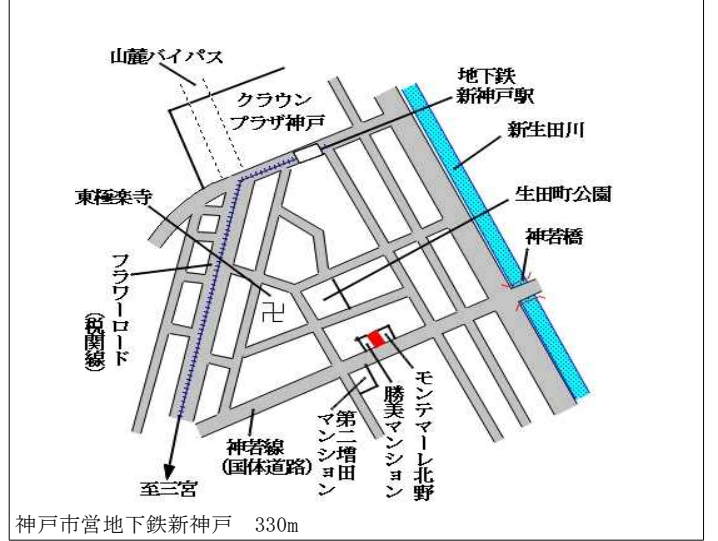

J R 三ノ宮 800m

中央(県) 5 - 1	神戸市中央区加納町4丁目10番3 2 「加納町4-10-21」 柏井ビル	1,350,000円 15.4 % 194㎡
----------------	---	------------------------------

J R 三ノ宮 300m

中央(県) 5 - 2	神戸市中央区北長狭通3丁目1番1 8外 「北長狭通3-1-14」 岸田ビル	920,000円 8.5 % 189㎡
----------------	--	---------------------------

J R 元町 250m

中央(県) 5 - 3	神戸市中央区旭通2丁目307番 「旭通2-1-11」 扇マンション	288,000円 1.8 % 105㎡
----------------	---	---------------------------

J R 三ノ宮 660m

中央(県) 5 - 4	神戸市中央区元町通6丁目3番24 外 「元町通6-3-20」 KLTビル	453,000円 0.2 % 129㎡
----------------	---	---------------------------

神戸高速西元町 近接

中央(県) 5-5	神戸市中央区三宮町1丁目4番20 「三宮町1-4-2」 CRSX-WEST	1,900,000円 15.2% 110㎡
--------------	---	-----------------------------

中央(県) 5-6	神戸市中央区生田町2丁目329番 「生田町2-2-5」 プレメゾン生田	370,000円 4.2% 202㎡
--------------	---	--------------------------