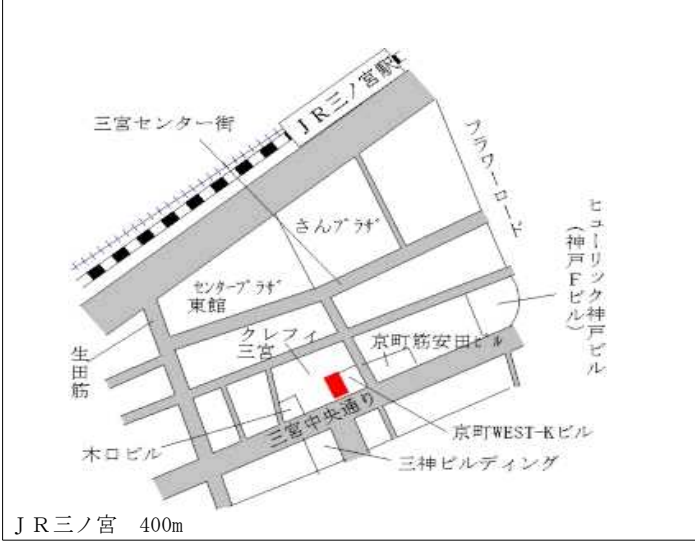

J R 三ノ宮 800m

中央(県) 5 - 1	神戸市中央区加納町4丁目10番3 2 「加納町4-10-21」 柏井ビル	1,350,000円 15.4 % 194㎡
----------------	---	------------------------------

J R 三ノ宮 300m

中央(県) 5 - 2	神戸市中央区北長狭通3丁目1番1 8外 「北長狭通3-1-14」 岸田ビル	920,000円 8.5 % 189㎡
----------------	--	---------------------------

J R 元町 250m

中央(県) 5 - 3	神戸市中央区旭通2丁目307番 「旭通2-1-11」 扇マンション	288,000円 1.8 % 105㎡
----------------	---	---------------------------

J R 三ノ宮 660m

中央(県) 5 - 4	神戸市中央区元町通6丁目3番24 外 「元町通6-3-20」 KLTビル	453,000円 0.2 % 129㎡
----------------	---	---------------------------

神戸高速西元町 近接

中央(県) 5-5	神戸市中央区三宮町1丁目4番20 「三宮町1-4-2」 CRSX-WEST	1,900,000円 15.2% 110㎡
--------------	---	-----------------------------

中央(県) 5-6	神戸市中央区生田町2丁目329番 「生田町2-2-5」 プレメゾン生田	370,000円 4.2% 202㎡
--------------	---	--------------------------

中央(県) 5-7	神戸市中央区江戸町104番1外 江戸町104	710,000円 9.2% 1,020㎡
--------------	---------------------------	----------------------------

中央(県) 5-8	神戸市中央区八幡通4丁目333番 外 「八幡通4-2-9」 フラワーロードビル	1,480,000円 11.3% 536㎡
--------------	--	-----------------------------