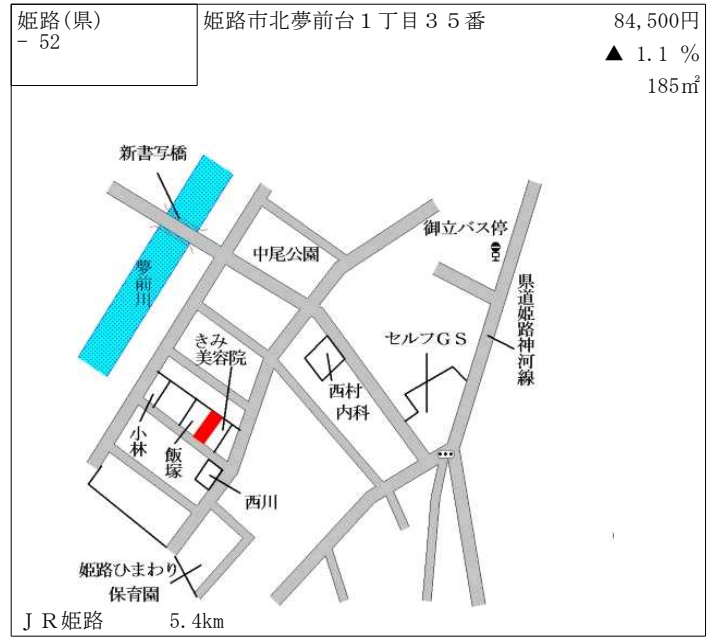

J R 余部 4.5km

姫路(県) - 46	姫路市大津区天満字野田309番2 4	66,500円 ▲ 0.3 % 127㎡
---------------	-----------------------	----------------------------

J R はりま勝原 1.6km

姫路(県) - 47	姫路市大津区恵美酒町1丁目58番 2	73,000円 ▲ 0.7 % 165㎡
---------------	-----------------------	----------------------------

山陽電鉄山陽天満 750m

姫路(県) - 48	姫路市家島町坊勢字炭焼ノ東552番4外	29,200円 ▲ 8.8 % 181㎡
---------------	---------------------	----------------------------

坊勢汽船坊勢港 350m

姫路(県) - 49	姫路市網干区新在家字福戎334番 3	40,500円 ▲ 3.8 % 89㎡
---------------	-----------------------	---------------------------

山陽電鉄山陽網干 1km

姫路(県) - 50	姫路市香寺町中仁野字柿ノ木元196番5	60,000円 ▲ 0.3 % 132㎡
---------------	---------------------	----------------------------

J R 香呂 750m

姫路(県) - 57	姫路市の形町の形字松五良浜168 6番20	43,100円 ▲ 3.8 % 151㎡
---------------	--------------------------	----------------------------