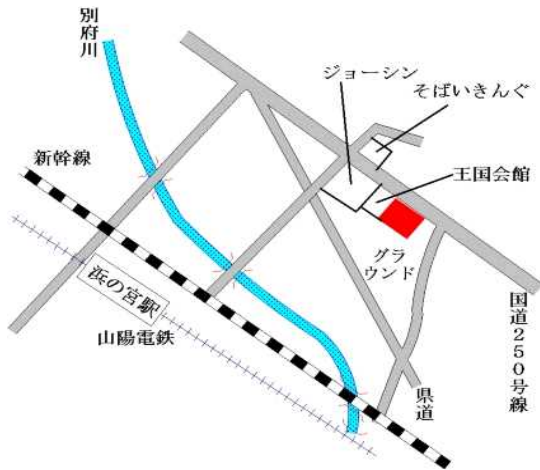

コーヒー C a n d m

山陽電鉄浜の宮 50m

加古川(県) 5-3	加古川市平岡町新在家字式丁目2 6 5番2	121,000円 0.0% 347㎡
邦栄ビル		

J R 東加古川 130m

加古川(県) 5-4	加古川市米田町平津字道堂4 5 6番 9	93,600円 ▲0.6% 188㎡
八木整骨院		

J R 宝殿 100m

加古川(県) 5-5	加古川市別府町新野辺字蔵田筋3 8 6番1外	72,500円 0.0% 846㎡
メガネの三城		