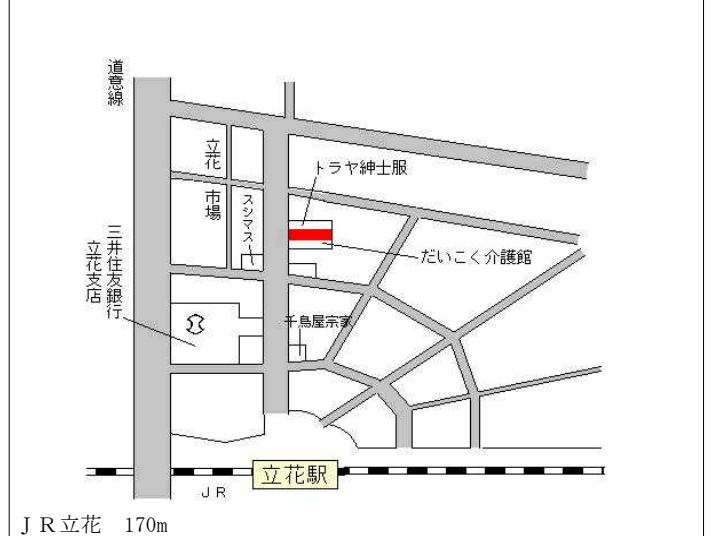

尼崎(県) 5-7 尼崎市立花町1丁目95番5
「立花町1-15-3」
梯米穀店 337,000円
0.3%
65㎡

J R 立花 170m