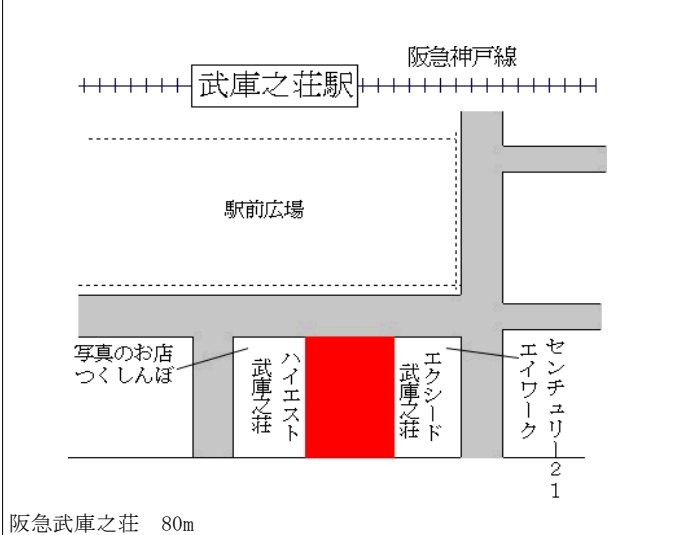

J R 尼崎 270m

尼崎(県) 5-3 尼崎市杭瀬本町2丁目39番1外  
「杭瀬本町2-1-7」  
北村ビル 246,000円  
0.4%  
128㎡

阪神杭瀬 250m

尼崎(県) 5-4 尼崎市南武庫之荘1丁目145番  
「南武庫之荘1-13-25」  
プレジデント武庫之荘 385,000円  
1.9%  
238㎡

阪急武庫之荘 80m

尼崎(県) 5-5 尼崎市武庫川町3丁目3番  
ヘアーサロンヒグチ 205,000円  
▲ 1.0%  
52㎡