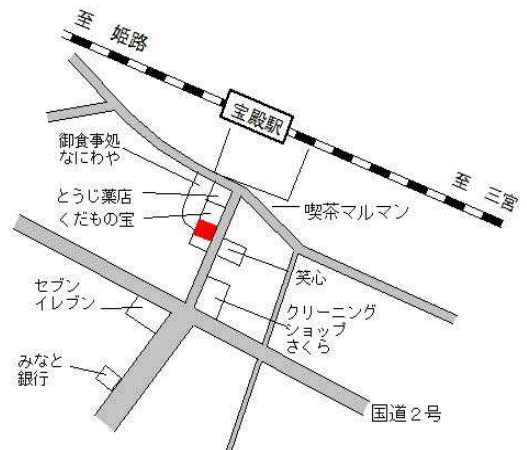

コーヒー C a n d m

山陽電鉄浜の宮 50m

加古川(県) 5-3	加古川市平岡町新在家字式丁目2 6 5番2	121,000円 0.0% 347㎡
邦栄ビル		

J R 東加古川 130m

加古川(県) 5-4	加古川市米田町平津字道堂4 5 6番 9	93,600円 ▲0.6% 188㎡
八木整骨院		

J R 宝殿 100m

加古川(県) 5-5	加古川市別府町新野辺字蔵田筋3 8 6番1外	72,500円 0.0% 846㎡
メガネの三城		