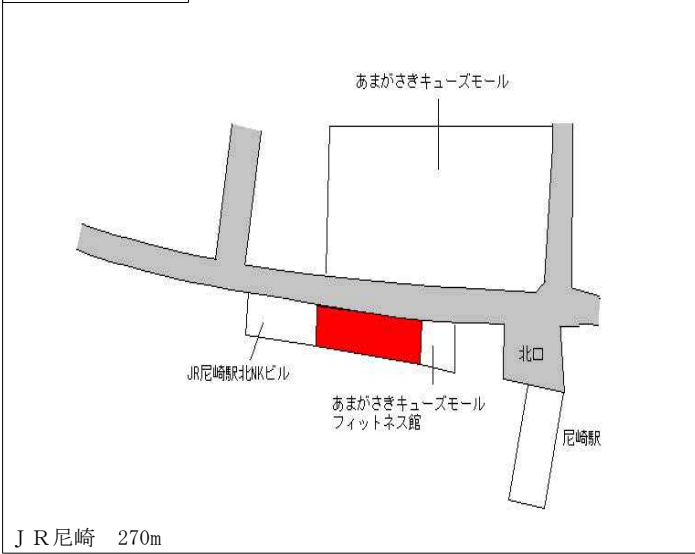

尼崎(県) 5-2 尼崎市潮江1丁目814番外
「潮江1-2-6」
尼崎フロントビル 655,000円
3,975㎡

J R 尼崎 270m