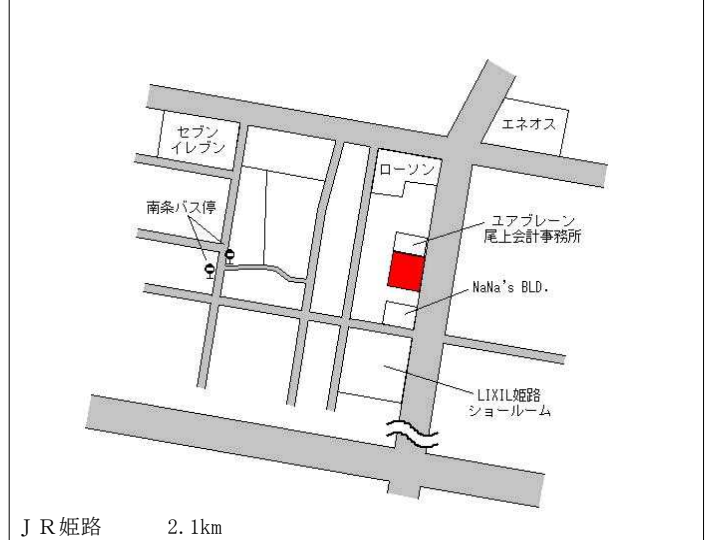

姫路(県) 5-7 姫路市琴岡町2番8内 125,000円  
明治グランドヒル船場 ▲0.8%  
413㎡

姫路(県) 5-8 姫路市南今宿1番2番103 89,500円  
「南今宿3-21」 0.8%  
南今宿ビル 189㎡

姫路(県) 5-9 姫路市香寺町中屋字水ハシリ2番3番 67,600円  
4外 ▲1.7%  
ヘアサロン井上 127㎡

姫路(県) 5-10 姫路市網干区新在家字戊亥576番 55,500円  
網干理容 ▲1.8%  
188㎡

姫路(県) 5-11 姫路市南条字前田528番外 98,500円  
はだの歯科クリニック 400㎡

姫路(県) 5 - 12	姫路市飾磨区天神字天神町2 9 番 飾磨海運株式会社	74,000円 ▲ 1.9 % 103㎡
-----------------	-------------------------------	----------------------------

山陽電鉄飾磨 1.2km