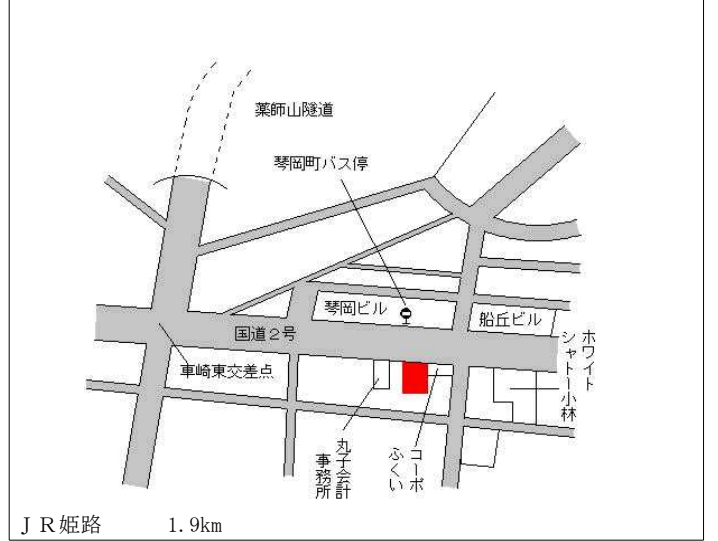

J R 姫路 850m

姫路(県) 5 - 5	姫路市東延未3丁目4番 クリーンピア南大路時計台	145,000円 0.0 % 797㎡
----------------	-----------------------------	---------------------------

J R 姫路 750m

姫路(県) 5-6 姫路市坂元町9番3外 136,000円  
南佛蘭西膳処 0.7%  
108㎡

姫路(県) 5-7 姫路市琴岡町2番8内 125,000円  
明治グランドヒル船場 ▲0.8%  
413㎡

姫路(県) 5-8 姫路市南今宿1番2番103 89,500円  
「南今宿3-21」 0.8%  
南今宿ビル 189㎡

姫路(県) 5-9 姫路市香寺町中屋字水ハシリ2番3番 67,600円  
4外 ▲1.7%  
ヘアサロン井上 127㎡

姫路(県) 5-10 姫路市網干区新在家字戊亥576番 55,500円  
網干理容 ▲1.8%  
188㎡