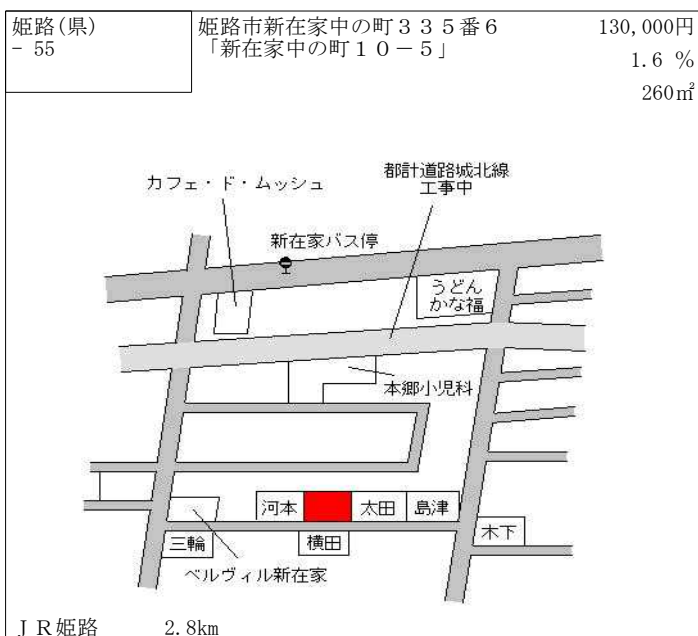

J R 余部 4.5km

姫路(県) - 46	姫路市大津区天満字野田309番2 4	66,500円 ▲ 0.3 % 127㎡
---------------	-----------------------	----------------------------

J R はりま勝原 1.6km

姫路(県) - 47	姫路市大津区恵美酒町1丁目58番 2	73,000円 ▲ 0.7 % 165㎡
---------------	-----------------------	----------------------------

山陽電鉄山陽天満 750m

姫路(県) - 48	姫路市家島町坊勢字炭焼ノ東552番4外	29,200円 ▲ 8.8 % 181㎡
---------------	---------------------	----------------------------

坊勢汽船坊勢港 350m

姫路(県) - 49	姫路市網干区新在家字福戎334番 3	40,500円 ▲ 3.8 % 89㎡
---------------	-----------------------	---------------------------

山陽電鉄山陽網干 1km

姫路(県) - 50	姫路市香寺町中仁野字柿ノ木元196番5	60,000円 ▲ 0.3 % 132㎡
---------------	---------------------	----------------------------

J R 香呂 750m

姫路(県) - 57	姫路市の形町の形字松五良浜168 6番20	43,100円 ▲ 3.8 % 151㎡
---------------	--------------------------	----------------------------