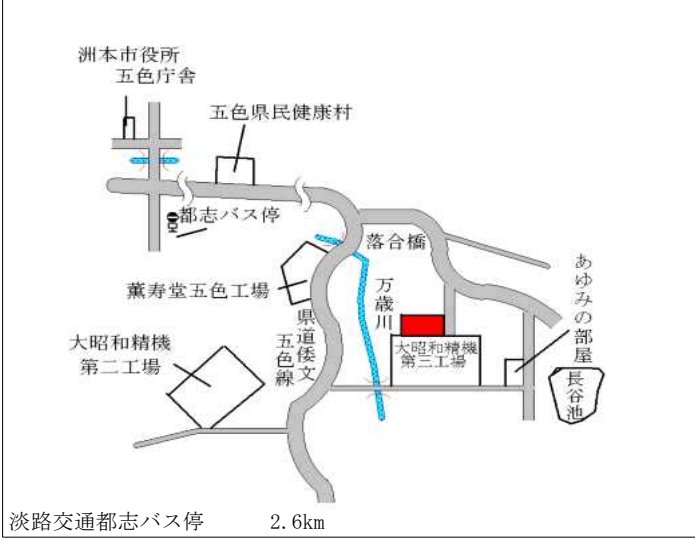

洲本(県) - 1	洲本市小路谷字古茂江 1 2 8 3 番 1 4	30,600円 ▲ 6.7 % 444㎡
--------------	-----------------------------	----------------------------

淡路交通真浦バス停 330m

洲本(県) - 2	洲本市上物部字鳥啄 1 1 1 番 1 1	61,000円 ▲ 2.1 % 205㎡
--------------	-----------------------	----------------------------

淡路交通宇山バス停 1.2km

洲本(県) - 3	洲本市五色町都志万歳字下ノ前 4 0 5 番 2 外	27,000円 ▲ 3.6 % 230㎡
--------------	-------------------------------	----------------------------

淡路交通都志バス停 350m

洲本(県) - 4	洲本市由良 3 丁目 1 3 2 7 番 外 「由良 3 - 7 - 2」	48,000円 ▲ 5.3 % 76㎡
--------------	--	---------------------------

淡路交通由良支所前バス停 150m

洲本(県) 5 - 1	洲本市栄町 2 丁目 4 7 2 番 2 外 「栄町 2 - 3 - 3 7」 原釣具店	137,000円 ▲ 2.8 % 96㎡
----------------	--	----------------------------

淡路交通築地町バス停 60m

洲本(県) 5 - 2	洲本市五色町都志字七反田 2 0 0 番 3 (株)大杖呉服店	38,500円 ▲ 3.8 % 510㎡
----------------	---------------------------------------	----------------------------

淡路交通五色バスセンターバス停 近接

洲本(県) 9-1	洲本市五色町鮎原小山田字洪田55 0番外 株式会社三宅ハガネ工業所五色工場	8,800円 ▲ 4.3 % 6,313㎡
--------------	---	-----------------------------

洲本(県) 9-2	洲本市桑間字広チ324番3外	47,000円 ▲ 2.1 % 511㎡
--------------	----------------	----------------------------