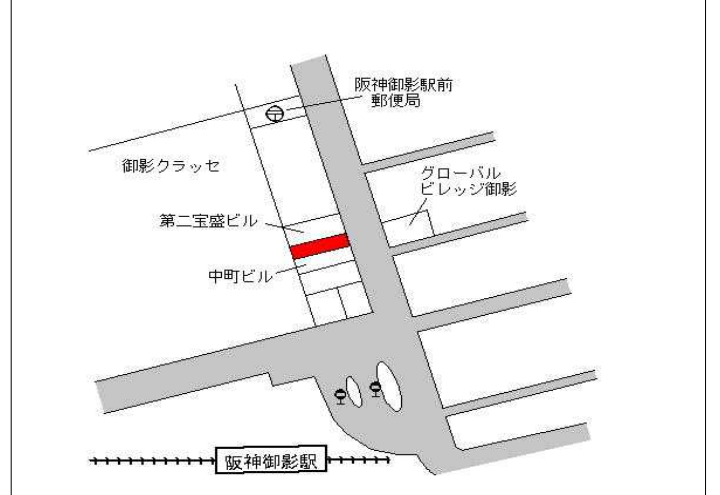

東灘(県) 5 - 1	神戸市東灘区御影中町3丁目993番1 「御影中町3-1-19」 サクライ写真館	370,000円 3.6 % 115㎡

阪神御影 120m