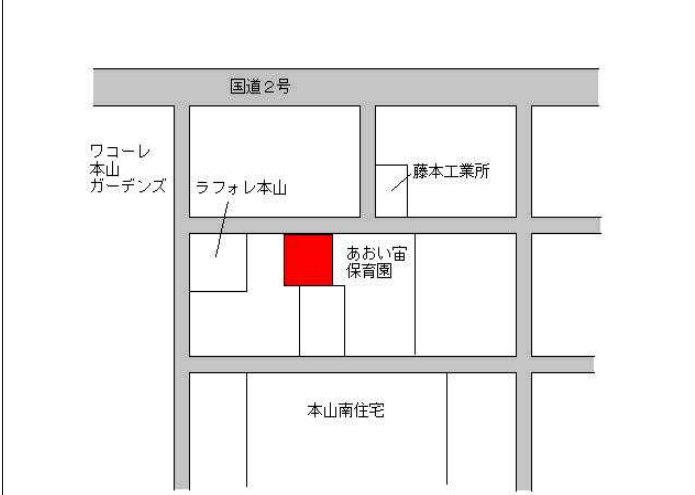

阪神青木 800m

東灘(県) - 15	神戸市東灘区岡本2丁目18番1 「岡本2-9-26」	530,000円 3.9 % 330㎡
---------------	-------------------------------	---------------------------

阪急岡本 380m

東灘(県) - 16	神戸市東灘区森北町4丁目132番 「森北町4-4-30」	286,000円 1.4 % 100㎡
---------------	---------------------------------	---------------------------

J R 甲南山手 220m

東灘(県) - 17	神戸市東灘区魚崎西町4丁目257番 「魚崎西町4-8-13」	222,000円 2.3 % 283㎡
---------------	-----------------------------------	---------------------------

阪神魚崎 300m

東灘(県) - 18	神戸市東灘区御影山手2丁目188番 「御影山手2-8-6」	410,000円 2.0 % 163㎡
---------------	----------------------------------	---------------------------

阪急御影 750m

東灘(県) - 19	神戸市東灘区本山南町7丁目14番 1外 「本山南町7-5-20」 日宝アドニス本山	272,000円 2.6 % 542㎡
---------------	----------------------------------------------------	---------------------------

阪神深江 930m

東灘(県) 5 - 1	神戸市東灘区御影中町3丁目993番1 「御影中町3-1-19」 サクライ写真館	370,000円 3.6 % 115㎡
----------------	-----------------------------------------------	---------------------------