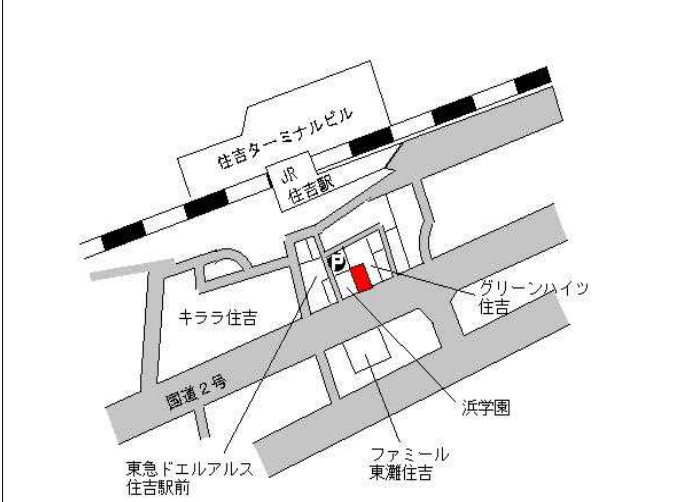

東灘(県) 5 - 4	神戸市東灘区住吉宮町4丁目23番 「住吉宮町4-1-7」	467,000円 2.6 % 193㎡

J R 住吉 130m