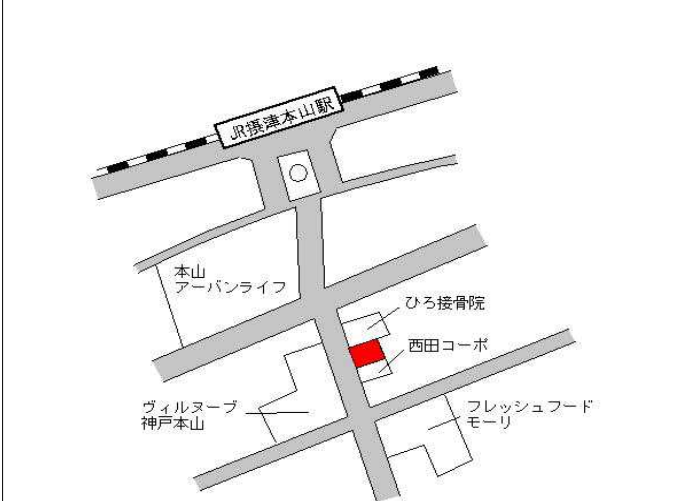

J R 甲南山手 220m

東灘(県) - 17	神戸市東灘区魚崎西町4丁目257番 「魚崎西町4-8-13」	222,000円 2.3 % 283㎡
---------------	-----------------------------------	---------------------------

阪神魚崎 300m

東灘(県) - 18	神戸市東灘区御影山手2丁目188番 「御影山手2-8-6」	410,000円 2.0 % 163㎡
---------------	----------------------------------	---------------------------

阪急御影 750m

東灘(県) - 19	神戸市東灘区本山南町7丁目14番 1外 「本山南町7-5-20」 日宝アドニス本山	272,000円 2.6 % 542㎡
---------------	----------------------------------------------------	---------------------------

阪神深江 930m

東灘(県) 5 - 1	神戸市東灘区御影中町3丁目993番1 「御影中町3-1-19」 サクライ写真館	370,000円 3.6 % 115㎡
----------------	-----------------------------------------------	---------------------------

阪神御影 120m

東灘(県) 5 - 2	神戸市東灘区田中町1丁目34番3 「田中町1-9-5」 山本塾	462,000円 2.7 % 115㎡
----------------	---------------------------------------	---------------------------

J R 摂津本山 130m

東灘(県) 5 - 3	神戸市東灘区甲南町3丁目340番5外 「甲南町3-6-12」 リビングストアにしお	353,000円 0.0 % 47㎡
----------------	-------------------------------------------------	--------------------------