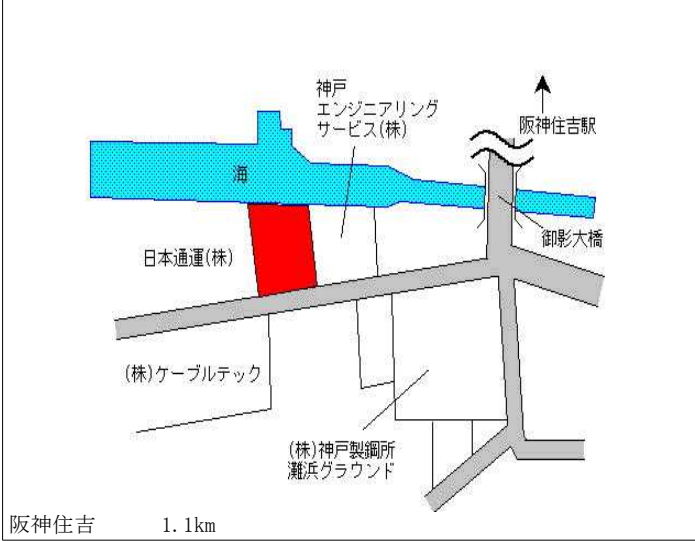

東灘(県) 9-1	神戸市東灘区御影浜町2番	59,000円 0.9% 8,264㎡