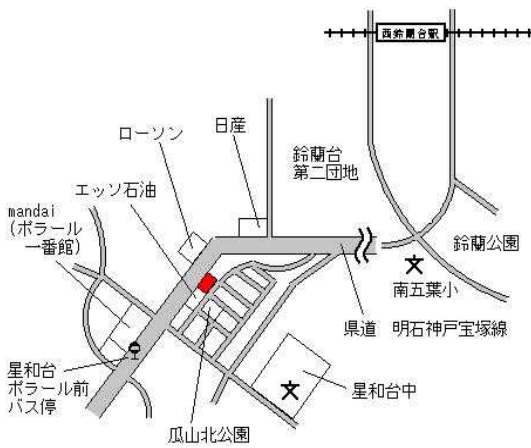

神戸電鉄西鈴蘭台 1.3km