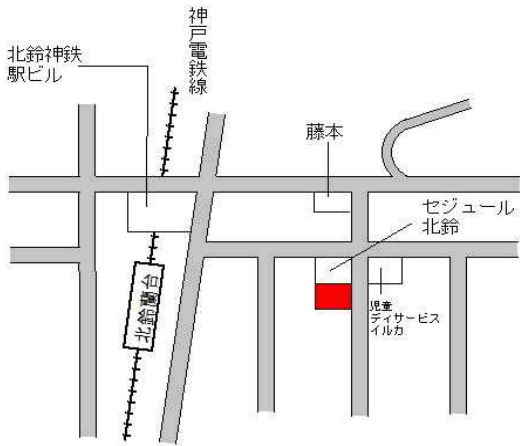

箕谷小学校

北区役所山田連絡所

新神戸トンネル

箕谷駅

神戸電鉄三田有馬線

神戸電鉄箕谷 1.5km

北(県) - 13	神戸市北区東大池3丁目3615番7 「東大池3-24-16」	38,500円 ▲ 1.3 % 193㎡
--------------	-----------------------------------	----------------------------

神戸電鉄大池 800m

北(県) - 14	神戸市北区山田町小部字南山2番598	52,400円 ▲ 1.1 % 162㎡
--------------	--------------------	----------------------------

神戸電鉄鈴蘭台 850m

北(県) - 15	神戸市北区山田町小部字大平6番12外	42,000円 ▲ 1.2 % 113㎡
--------------	--------------------	----------------------------

神戸電鉄鈴蘭台 1.8km

北(県) - 16	神戸市北区鳴子1丁目9番16	76,800円 ▲ 1.3 % 216㎡
--------------	----------------	----------------------------

神戸電鉄西鈴蘭台 900m

北(県) - 17	神戸市北区唐櫃台1丁目870番35 「唐櫃台1-4-10」	42,400円 ▲ 2.5 % 187㎡
--------------	----------------------------------	----------------------------

神戸電鉄唐櫃台 480m

北(県) - 18	神戸市北区鈴蘭台北町3丁目13番31 「鈴蘭台北町3-15-24」	70,300円 ▲ 1.1 % 107㎡
--------------	--------------------------------------	----------------------------

神戸電鉄鈴蘭台 790m

北(県) - 19	神戸市北区若葉台4丁目2番56 「若葉台4-7-19」	92,000円 ▲ 0.5 % 197㎡
--------------	--------------------------------	----------------------------