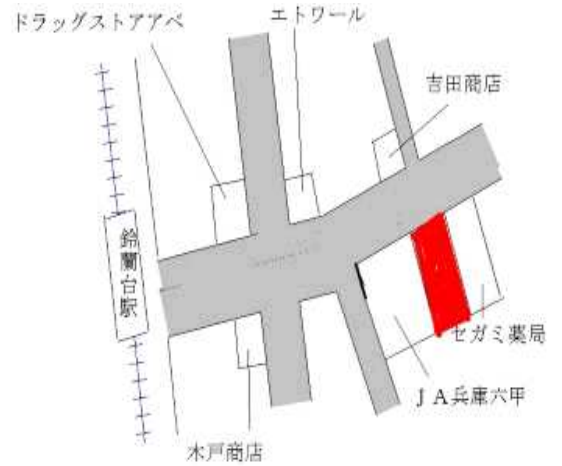

神戸電鉄鈴蘭台 120m

北(県) 5 - 2	神戸市北区星和台1丁目3番8 レッドバロン鈴蘭台	103,000円 0.0 % 758㎡