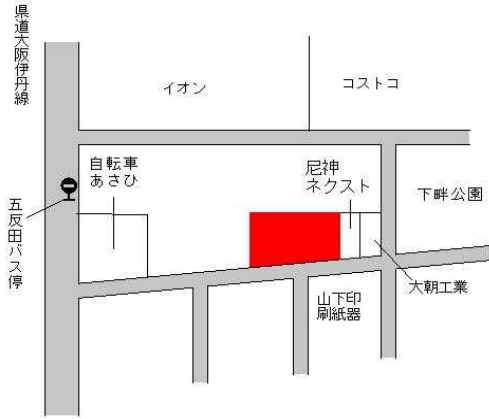

J R 立花 170m

尼崎(県) 5-8	尼崎市塚口町4丁目21番2 大澤接骨院	243,000円 0.8% 247㎡
--------------	------------------------	--------------------------

阪急塚口 780m

尼崎(県) 5-9	尼崎市東難波町2丁目160番外 「東難波町2-14-4」 マックスバリュ	278,000円 1.5% 2,950㎡
--------------	--	----------------------------

阪神尼崎 1.4km

尼崎(県) 5-10	尼崎市西昆陽1丁目719番6 「西昆陽1-27-18」 徳島ラーメン東大	208,000円 0.0% 803㎡
---------------	--	--------------------------

阪急武庫之荘 2.8km

尼崎(県) 9-1	尼崎市中浜町24番外 協同シャフト株式会社	73,000円 1.4% 21,638㎡
--------------	--------------------------	----------------------------

阪神尼崎センタープール前 1.6km

尼崎(県) 9-2	尼崎市西高洲町16番45 ワールドメタル(株)	102,000円 1.0% 1,499㎡
--------------	----------------------------	----------------------------

阪神出屋敷 1.1km

尼崎(県)
9-3

尼崎市次屋3丁目94番
「次屋3-11-36」

143,000円
0.7 %
1,061m²