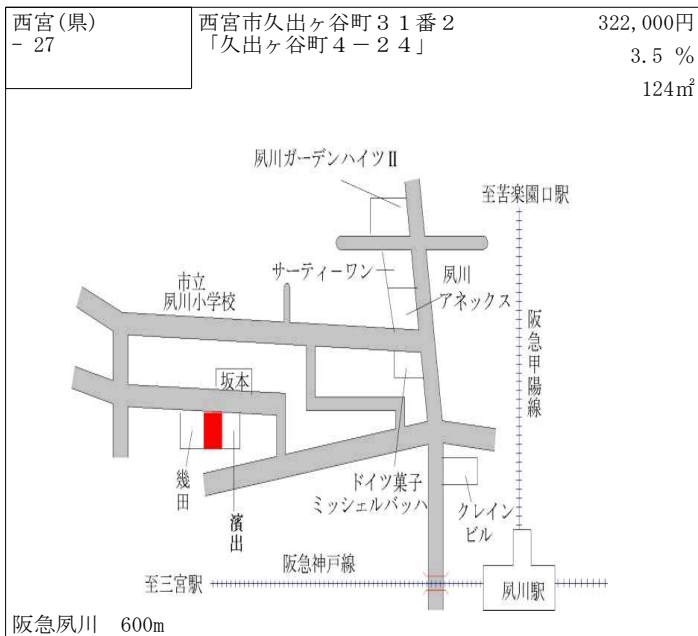

阪急甲東園 510m

西宮(県) - 17	西宮市大畑町58番3 「大畑町4-10」	301,000円 2.7 % 241㎡
---------------	-------------------------	---------------------------

御手洗川 国道171号 今津西線
西宮中央運動公園 野村 ジオ西宮北口 花鳥苑
YAMANOUCHI 西宮北口駅
阪急神戸線

阪急西宮北口 800m

西宮(県) - 18	西宮市堤町43番5 「堤町2-3」	216,000円 1.4 % 159㎡
---------------	----------------------	---------------------------

門戸厄神駅 KONISHI
WATAYA SAKIGUCHI
上之町ゴルフセンター
西宮市立共同利用施設 北瓦木センター
上之町バス停 上之町交番

阪急門戸厄神 1.4km