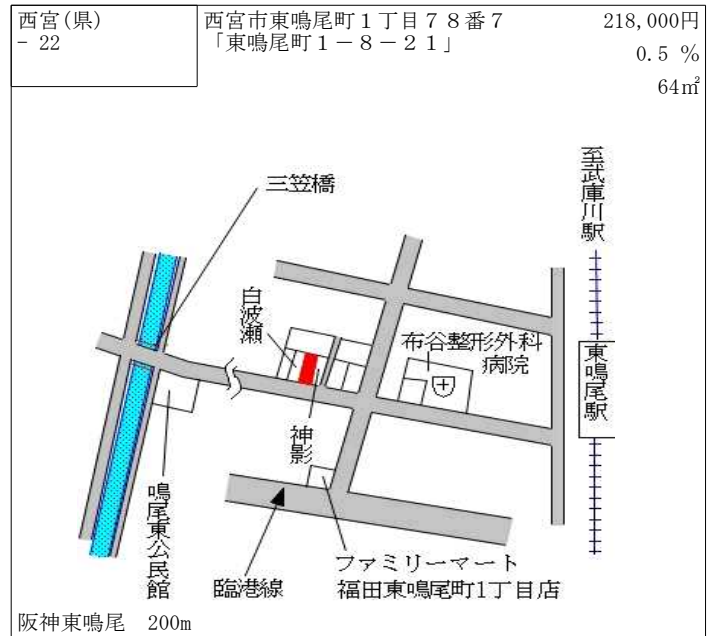

阪急甲東園 510m

西宮(県) - 17	西宮市大畑町58番3 「大畑町4-10」	301,000円 2.7 % 241㎡
---------------	-------------------------	---------------------------

御手洗川 国道171号 今津西線
西宮中央運動公園 野村 ジオ西宮北口 花鳥苑
YAMANOUCHI 西宮北口駅
阪急神戸線

阪急西宮北口 800m

西宮(県) - 18	西宮市堤町43番5 「堤町2-3」	216,000円 1.4 % 159㎡
---------------	----------------------	---------------------------

門戸厄神駅 KONISHI
WATAYA SAKIGUCHI
上之町ゴルフセンター
西宮市立共同利用施設 北瓦木センター
上之町バス停 上之町交番

阪急門戸厄神 1.4km