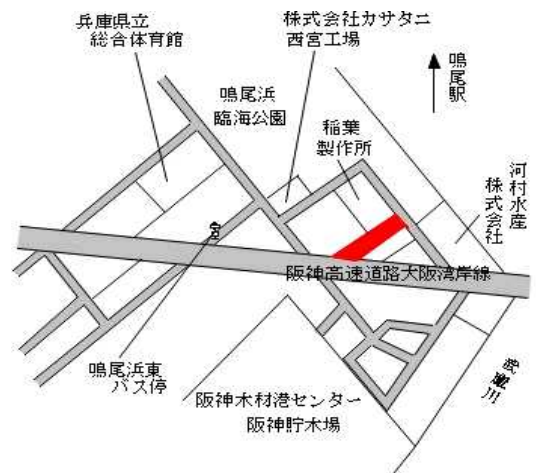

阪急甲東園 240m

西宮(県) 5-6	西宮市高松町541番外 「高松町5-39」 なでしこビル	805,000円 4.5% 1,821㎡
--------------	------------------------------------	----------------------------

阪急西宮北口 160m

西宮(県) 5-7	西宮市松原町48番 「松原町4-4」 グランディールIII	369,000円 1.1% 273㎡
--------------	-------------------------------------	--------------------------

J R 西宮 220m

西宮(県) 5-8	西宮市戸田町23番3 「戸田町6-11」 AERIETOWER	318,000円 1.6% 89㎡
--------------	---------------------------------------	-------------------------

阪神西宮 210m

西宮(県) 5-9	西宮市城ヶ堀町27番6 「城ヶ堀町6-12」 House Gallery	305,000円 1.7% 76㎡
--------------	--	-------------------------

阪神西宮 680m

西宮(県) 5-10	西宮市薬師町250番1外 「薬師町2-38」 T S U T A Y A 西宮薬師町店 外	320,000円 2,231㎡
---------------	---	--------------------

阪急門戸厄神 850m

西宮(県) 9-1	西宮市鳴尾浜1丁目6番18 齋藤運送(株)倉庫	104,000円 2.0% 1,883㎡
--------------	----------------------------	----------------------------