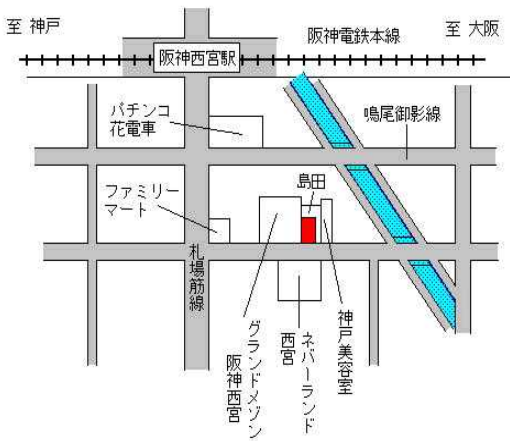

ローソン
荻薬局
千鳥饅頭
音羽館
越不岩交番
苦楽園口
鳳川
阪急神戸線
鳳川駅

阪急苦楽園口 120m

西宮(県) 5-2	西宮市羽衣町167番 「羽衣町8-10」 竹内ビル	484,000円 3.2% 84㎡
--------------	---------------------------------	-------------------------

阪急夙川 70m

西宮(県) 5-3	西宮市門戸荘44番2 「門戸荘15-11」 清水ビル	344,000円 2.4% 150㎡
--------------	----------------------------------	--------------------------

阪急門戸厄神 近接

西宮(県) 5-4	西宮市甲子園口2丁目330番 「甲子園口2-9-26」 クリーニング WHITE EXP RESS	325,000円 1.6% 80㎡
--------------	--	-------------------------

J R 甲子園口 250m

西宮(県) 5-5	西宮市甲東園1丁目54番6 「甲東園1-2-31」 アイビーヒルズ甲東園II	300,000円 2.4% 148㎡
--------------	--	--------------------------

阪急甲東園 240m

西宮(県) 5-6	西宮市高松町541番外 「高松町5-39」 なでしこビル	805,000円 4.5% 1,821㎡
--------------	------------------------------------	----------------------------

阪急西宮北口 160m

西宮(県) 5-7	西宮市松原町48番 「松原町4-4」 グランディールIII	369,000円 1.1% 273㎡
--------------	-------------------------------------	--------------------------

J R 西宮 220m

西宮(県) 5-8	西宮市戸田町23番3 「戸田町6-11」 AERIETOWER	318,000円 1.6% 89㎡
--------------	---------------------------------------	-------------------------

阪神西宮 210m

西宮(県) 5-9	西宮市城ヶ堀町27番6 「城ヶ堀町6-12」 House Gallery	305,000円 1.7% 76㎡
--------------	--	-------------------------