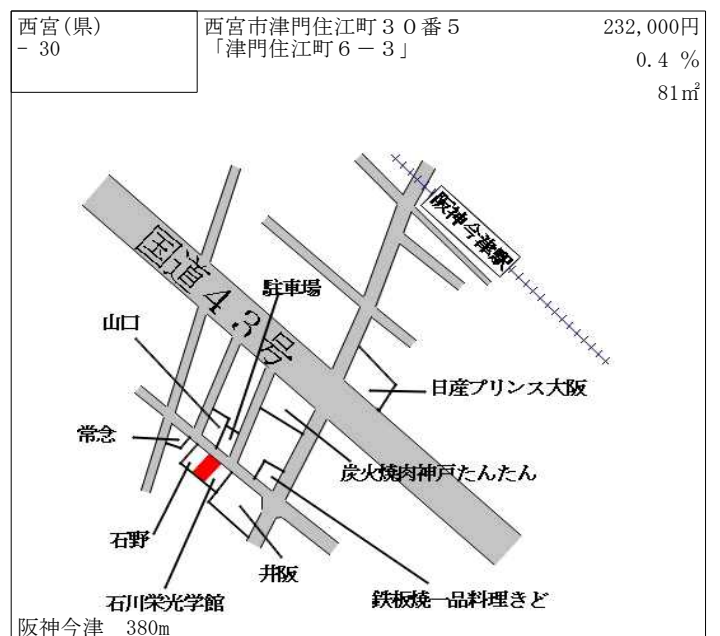

阪急甲東園 510m

西宮(県) - 17	西宮市大畑町58番3 「大畑町4-10」	301,000円 2.7 % 241㎡
---------------	-------------------------	---------------------------

御手洗川 国道171号 今津西線
西宮中央運動公園 野村 ジオ西宮北口 花鳥苑
YAMANOUCHI 西宮北口駅
阪急神戸線

阪急西宮北口 800m

西宮(県) - 18	西宮市堤町43番5 「堤町2-3」	216,000円 1.4 % 159㎡
---------------	----------------------	---------------------------

門戸厄神駅 KONISHI
WATAYA SAKIGUCHI
上之町ゴルフセンター
西宮市立共同利用施設 北瓦木センター
上之町バス停 上之町交番

阪急門戸厄神 1.4km