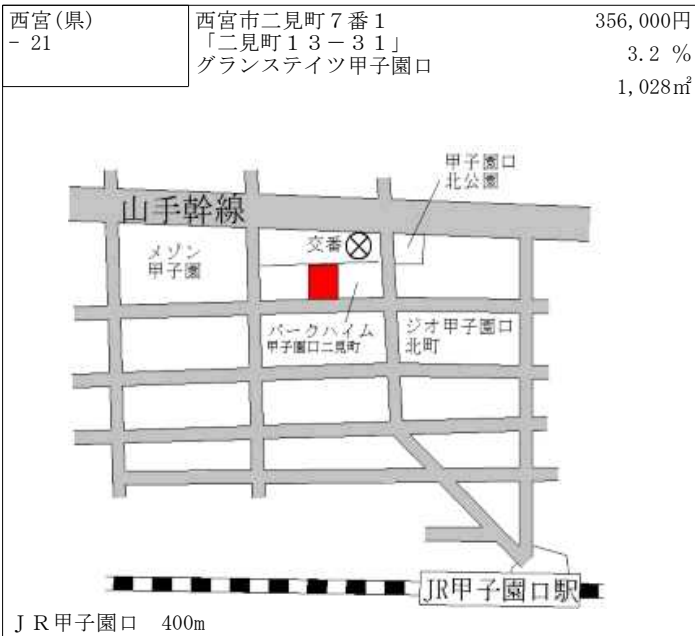

阪急甲東園 510m

西宮(県) - 17	西宮市大畑町58番3 「大畑町4-10」	301,000円 2.7 % 241㎡
---------------	-------------------------	---------------------------

御手洗川 国道171号 今津西線
西宮中央運動公園 野村 ジオ西宮北口 花鳥苑
YAMANOUCHI 西宮北口駅
阪急神戸線

阪急西宮北口 800m

西宮(県) - 18	西宮市堤町43番5 「堤町2-3」	216,000円 1.4 % 159㎡
---------------	----------------------	---------------------------

門戸厄神駅 KONISHI
WATAYA SAKIGUCHI
上之町ゴルフセンター
西宮市立共同利用施設 北瓦木センター
上之町バス停 上之町交番

阪急門戸厄神 1.4km