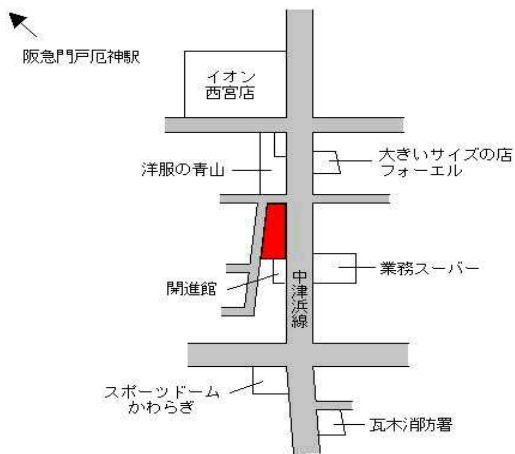

阪急甲東園 240m

西宮(県) 5-6	西宮市高松町541番外 「高松町5-39」 なでしこビル	805,000円 4.5% 1,821㎡
--------------	------------------------------------	----------------------------

阪急西宮北口 160m

西宮(県) 5-7	西宮市松原町48番 「松原町4-4」 グランディールIII	369,000円 1.1% 273㎡
--------------	-------------------------------------	--------------------------

J R 西宮 220m

西宮(県) 5-8	西宮市戸田町23番3 「戸田町6-11」 AERIETOWER	318,000円 1.6% 89㎡
--------------	---------------------------------------	-------------------------

阪神西宮 210m

西宮(県) 5-9	西宮市城ヶ堀町27番6 「城ヶ堀町6-12」 House Gallery	305,000円 1.7% 76㎡
--------------	--	-------------------------

阪神西宮 680m

西宮(県) 5-10	西宮市薬師町250番1外 「薬師町2-38」 T S U T A Y A 西宮薬師町店 外	320,000円 2,231㎡
---------------	---	--------------------

阪急門戸厄神 850m

西宮(県) 9-1	西宮市鳴尾浜1丁目6番18 齋藤運送(株)倉庫	104,000円 2.0% 1,883㎡
--------------	----------------------------	----------------------------