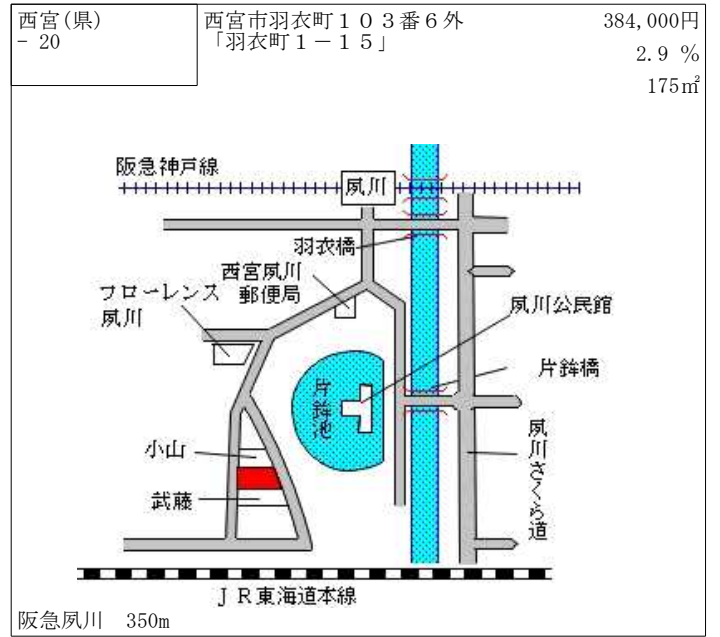

阪急甲東園 510m

西宮(県) - 17	西宮市大畑町58番3 「大畑町4-10」	301,000円 2.7 % 241㎡
---------------	-------------------------	---------------------------

御手洗川 国道171号 今津西線
西宮中央運動公園 野村 ジオ西宮北口 花鳥苑
YAMANOUCHI 西宮北口駅
阪急神戸線

阪急西宮北口 800m

西宮(県) - 18	西宮市堤町43番5 「堤町2-3」	216,000円 1.4 % 159㎡
---------------	----------------------	---------------------------

門戸厄神駅 KONISHI
WATAYA SAKIGUCHI
上之町ゴルフセンター
西宮市立共同利用施設 北瓦木センター
上之町バス停 上之町交番

阪急門戸厄神 1.4km