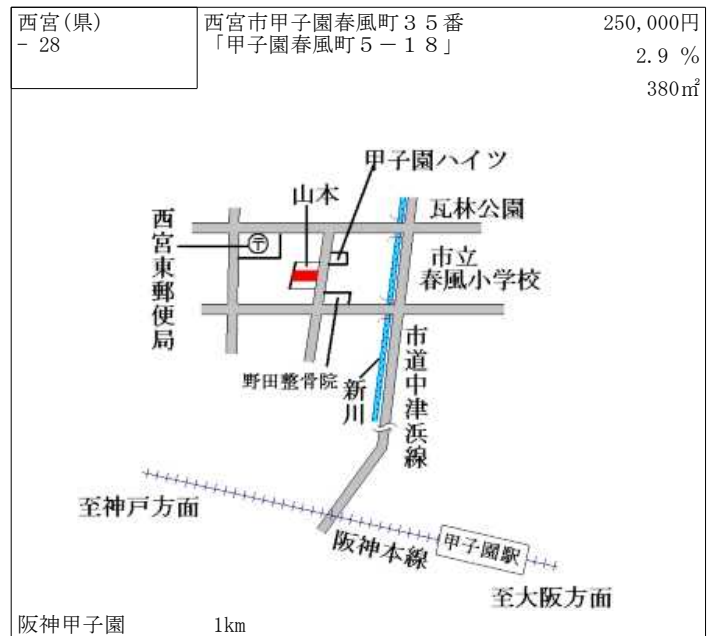

中国自動車道 至 名古屋
有馬川 国道一七六号
天上公園 脇田
廣瀬 西山 篠原
新天土橋 北六甲台上公園前バス停

神戸電鉄田尾寺 1.8km

西宮(県) - 16	西宮市甲東園2丁目44番2 「甲東園2-4-8」	306,000円 3.4 % 152㎡
---------------	-----------------------------	---------------------------

阪急今津線 中津浜線
仁川学院・小学校・中学校
真鍋 和出
友田小谷 空地 クレテンス 甲東園
イシモト 甲東園駅

阪急甲東園 510m

西宮(県) - 17	西宮市大畑町58番3 「大畑町4-10」	301,000円 2.7 % 241㎡
---------------	-------------------------	---------------------------

御手洗川 国道171号 今津西線
西宮中央運動公園 野村 ジオ西宮北口 花鳥苑
YAMANOUCHI 西宮北口駅
阪急神戸線

阪急西宮北口 800m

西宮(県) - 18	西宮市堤町43番5 「堤町2-3」	216,000円 1.4 % 159㎡
---------------	----------------------	---------------------------

門戸厄神駅 KONISHI
WATAYA SAKIGUCHI
上之町ゴルフセンター
西宮市立共同利用施設 北瓦木センター
上之町バス停 上之町交番

阪急門戸厄神 1.4km