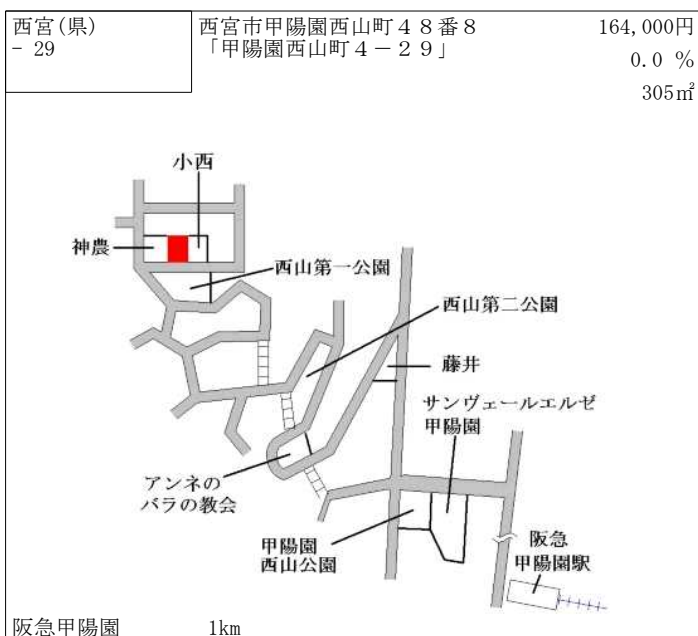

阪急甲東園 510m

西宮(県) - 17	西宮市大畑町58番3 「大畑町4-10」	301,000円 2.7 % 241㎡
---------------	-------------------------	---------------------------

御手洗川 国道171号 今津西線
西宮中央運動公園 野村 ジオ西宮北口 花鳥苑
YAMANOUCHI 西宮北口駅
阪急神戸線

阪急西宮北口 800m

西宮(県) - 18	西宮市堤町43番5 「堤町2-3」	216,000円 1.4 % 159㎡
---------------	----------------------	---------------------------

門戸厄神駅 KONISHI
WATAYA SAKIGUCHI
上之町ゴルフセンター
西宮市立共同利用施設 北瓦木センター
上之町バス停 上之町交番

阪急門戸厄神 1.4km