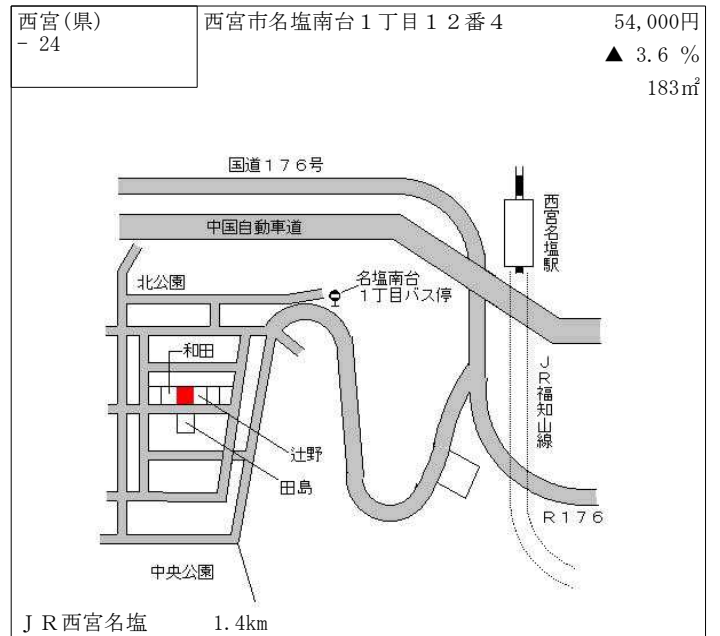

阪急甲東園 510m

西宮(県) - 17	西宮市大畑町58番3 「大畑町4-10」	301,000円 2.7 % 241㎡
---------------	-------------------------	---------------------------

御手洗川 国道171号 今津西線
西宮中央運動公園 野村 ジオ西宮北口 花鳥苑
YAMANOUCHI 西宮北口駅
阪急神戸線

阪急西宮北口 800m

西宮(県) - 18	西宮市堤町43番5 「堤町2-3」	216,000円 1.4 % 159㎡
---------------	----------------------	---------------------------

門戸厄神駅 KONISHI
WATAYA SAKIGUCHI
上之町ゴルフセンター
西宮市立共同利用施設 北瓦木センター
上之町バス停 上之町交番

阪急門戸厄神 1.4km