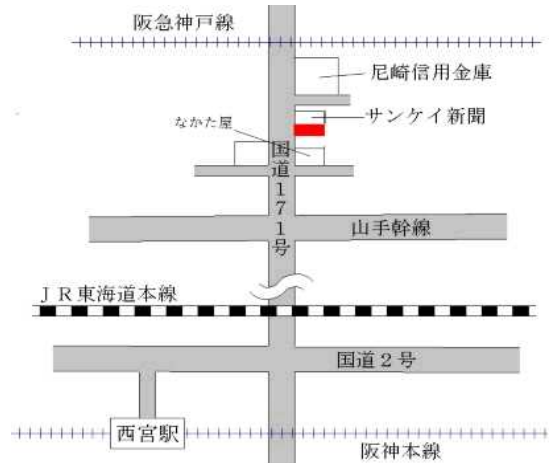

阪急甲東園 240m

西宮(県) 5-6	西宮市高松町541番外 「高松町5-39」 なでしこビル	805,000円 4.5% 1,821㎡
--------------	------------------------------------	----------------------------

阪急西宮北口 160m

西宮(県) 5-7	西宮市松原町48番 「松原町4-4」 グランディールIII	369,000円 1.1% 273㎡
--------------	-------------------------------------	--------------------------

J R 西宮 220m

西宮(県) 5-8	西宮市戸田町23番3 「戸田町6-11」 AERIETOWER	318,000円 1.6% 89㎡
--------------	---------------------------------------	-------------------------

阪神西宮 210m

西宮(県) 5-9	西宮市城ヶ堀町27番6 「城ヶ堀町6-12」 House Gallery	305,000円 1.7% 76㎡
--------------	--	-------------------------