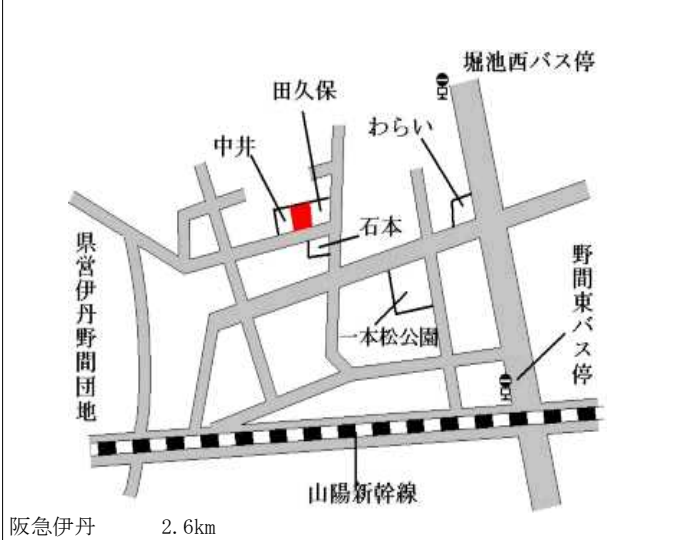

伊丹(県) - 1	伊丹市北河原1丁目163番 「北河原1-3-14」	127,000円 0.8% 195m ²
--------------	------------------------------	---------------------------------------

伊丹(県) - 2	伊丹市池尻4丁目9番98	131,000円 100m ²
--------------	--------------	-------------------------------

伊丹(県) - 3	伊丹市野間北2丁目8番9 「野間北2-7-5」	169,000円 0.6% 198m ²
--------------	----------------------------	---------------------------------------

伊丹(県) - 4	伊丹市中野北4丁目10番 「中野北4-1-10」	134,000円 0.0% 99m ²
--------------	-----------------------------	--------------------------------------

伊丹(県) - 5	伊丹市緑ヶ丘5丁目100番2	163,000円 1.2% 138m ²
--------------	----------------	---------------------------------------

伊丹(県) - 6	伊丹市瑞穂町3丁目39番2	174,000円 1.2% 132m ²
--------------	---------------	---------------------------------------

伊丹(県) - 7	伊丹市荻野 4丁目7番3号	133,000円 0.0% 88㎡
--------------	---------------	-------------------------

至鶴田団地
健友館伊丹整体院 (茂腹)
荻野バス停
ロイヤルハイツ
第二中村マンション
菅田 久代
ファミリー柴野

阪急伊丹 4km

伊丹(県) - 8	伊丹市荒牧 5丁目2番5号 「荒牧5-18-4」	141,000円 0.7% 112㎡
--------------	-----------------------------	--------------------------