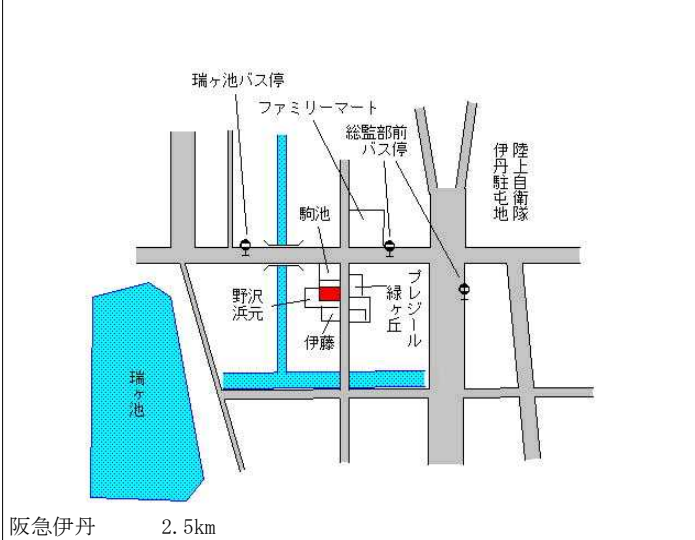

伊丹(県) - 1	伊丹市北河原1丁目163番 「北河原1-3-14」	127,000円 0.8% 195m ²
--------------	------------------------------	---------------------------------------

伊丹(県) - 2	伊丹市池尻4丁目9番98	131,000円 100m ²
--------------	--------------	-------------------------------

伊丹(県) - 3	伊丹市野間北2丁目8番9 「野間北2-7-5」	169,000円 0.6% 198m ²
--------------	----------------------------	---------------------------------------

伊丹(県) - 4	伊丹市中野北4丁目10番 「中野北4-1-10」	134,000円 0.0% 99m ²
--------------	-----------------------------	--------------------------------------

伊丹(県) - 5	伊丹市緑ヶ丘5丁目100番2	163,000円 1.2% 138m ²
--------------	----------------	---------------------------------------

伊丹(県) - 6	伊丹市瑞穂町3丁目39番2	174,000円 1.2% 132m ²
--------------	---------------	---------------------------------------

伊丹(県) - 7	伊丹市荻野 4丁目7番3号	133,000円 0.0% 88㎡
--------------	---------------	-------------------------

至鶴田団地
健友館伊丹整体院 (茂腹)
荻野バス停
ロイヤルハイツ
第二中村マンション
菅田 久代
ファミリー柴野

阪急伊丹 4km

伊丹(県) - 8	伊丹市荒牧 5丁目2番5号 「荒牧5-18-4」	141,000円 0.7% 112㎡
--------------	-----------------------------	--------------------------