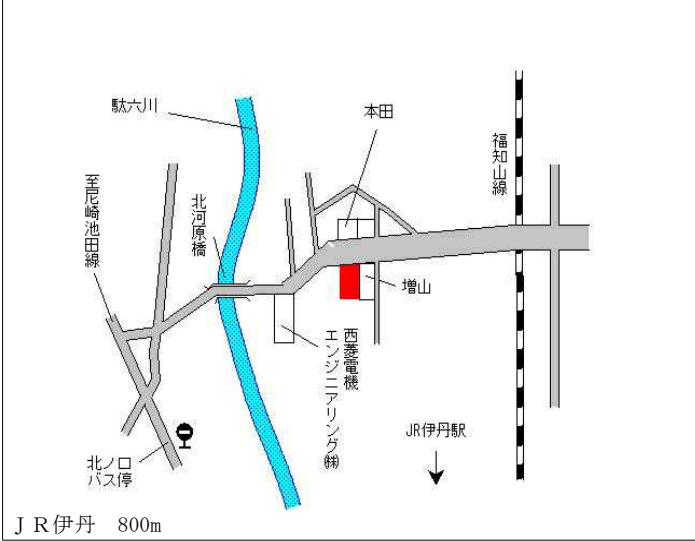

伊丹(県) - 1	伊丹市北河原1丁目163番 「北河原1-3-14」	127,000円 0.8% 195m ²
--------------	------------------------------	---------------------------------------

伊丹(県) - 2	伊丹市池尻4丁目9番98	131,000円 100m ²
--------------	--------------	-------------------------------

伊丹(県) - 3	伊丹市野間北2丁目8番9 「野間北2-7-5」	169,000円 0.6% 198m ²
--------------	----------------------------	---------------------------------------

伊丹(県) - 4	伊丹市中野北4丁目10番 「中野北4-1-10」	134,000円 0.0% 99m ²
--------------	-----------------------------	--------------------------------------

伊丹(県) - 5	伊丹市緑ヶ丘5丁目100番2	163,000円 1.2% 138m ²
--------------	----------------	---------------------------------------

伊丹(県) - 6	伊丹市瑞穂町3丁目39番2	174,000円 1.2% 132m ²
--------------	---------------	---------------------------------------

伊丹(県) - 7	伊丹市荻野 4丁目7番3号	133,000円 0.0% 88㎡
--------------	---------------	-------------------------

至鶴田団地
健友館伊丹整体院 (茂腹)
荻野バス停
ロイヤルハイツ
第二中村マンション
菅田 久代
ファミリー柴野

阪急伊丹 4km

伊丹(県) - 8	伊丹市荒牧 5丁目2番5号 「荒牧5-18-4」	141,000円 0.7% 112㎡
--------------	-----------------------------	--------------------------