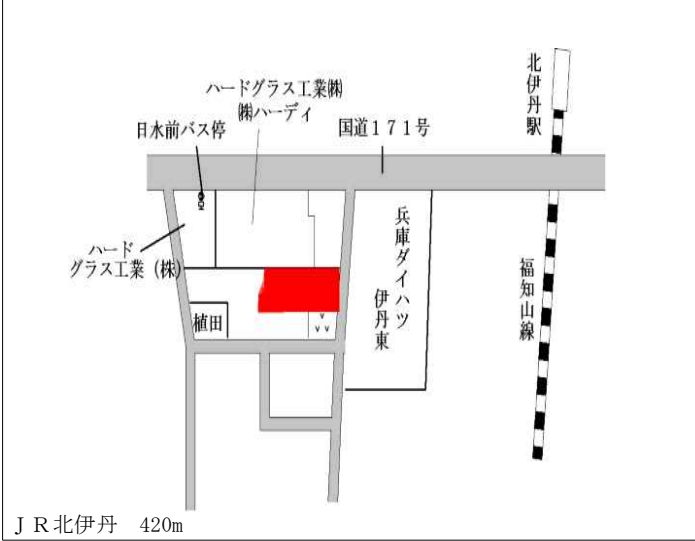

伊丹(県) 9-1	伊丹市北伊丹7丁目90番2 有限会社TCE	114,000円 0.9% 728㎡