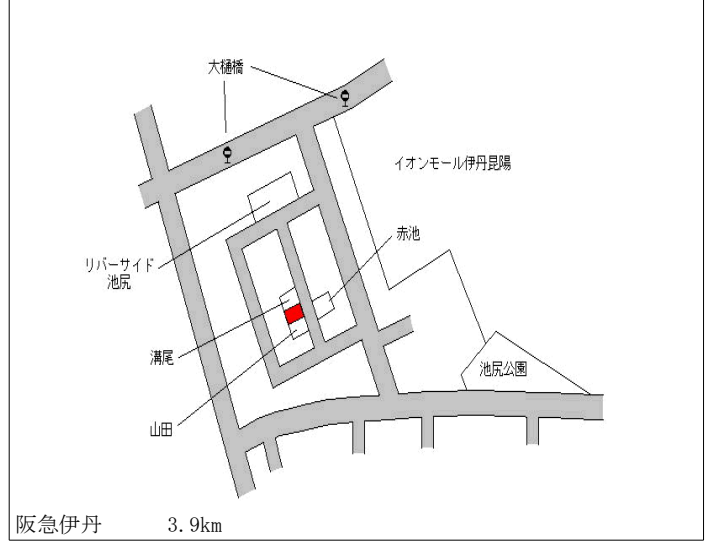

伊丹(県) - 1	伊丹市北河原1丁目163番 「北河原1-3-14」	127,000円 0.8% 195m ²
--------------	------------------------------	---------------------------------------

伊丹(県) - 2	伊丹市池尻4丁目9番98	131,000円 100m ²
--------------	--------------	-------------------------------

伊丹(県) - 3	伊丹市野間北2丁目8番9 「野間北2-7-5」	169,000円 0.6% 198m ²
--------------	----------------------------	---------------------------------------

伊丹(県) - 4	伊丹市中野北4丁目10番 「中野北4-1-10」	134,000円 0.0% 99m ²
--------------	-----------------------------	--------------------------------------

伊丹(県) - 7	伊丹市荻野 4丁目7番3号	133,000円 0.0% 88㎡
--------------	---------------	-------------------------

至鶴田団地
健友館伊丹整体院 (茂腹)
荻野バス停
ロイヤルハイツ
第二中村マンション
菅田 久代
ファミリー柴野

阪急伊丹 4km

伊丹(県) - 8	伊丹市荒牧 5丁目2番5号 「荒牧5-18-4」	141,000円 0.7% 112㎡
--------------	-----------------------------	--------------------------