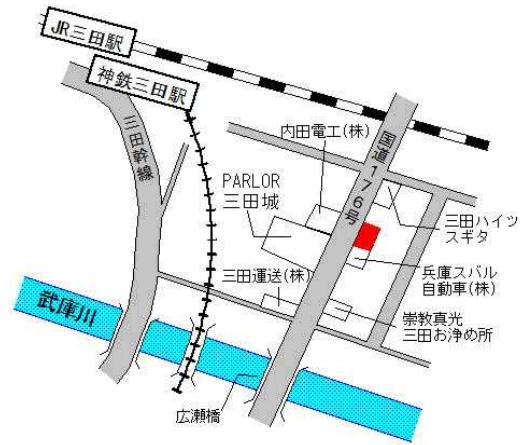

三田市三田町208番5
「三田町6-11」
堀江洋服店

84,000円
0.0 %
123m²

神戸電鉄三田本町 350m

三田(県)
5-3

三田市駅前町572番1外
「駅前町22-16」
MITSUOKA

97,500円
0.0 %
709m²

J R 三田 900m