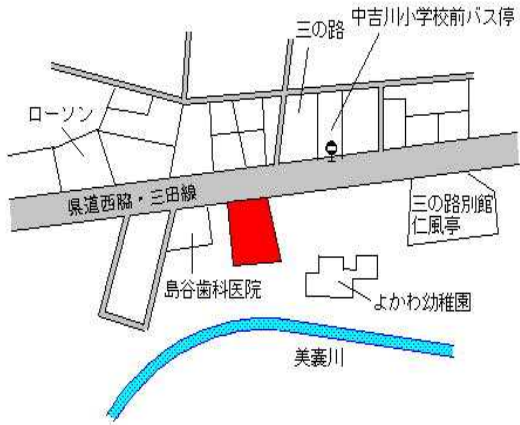

三木(県) 5 - 2	三木市吉川町鍛冶屋字外ヶ波 1 5 2 番 4 外 中兵庫信用金庫 吉川支店	34,400円 ▲ 0.9 % 779㎡

J R 三田 14.3km

三木(県) 9 - 1	三木市別所町巴 2 5 番	23,000円 0.0 % 12,219㎡