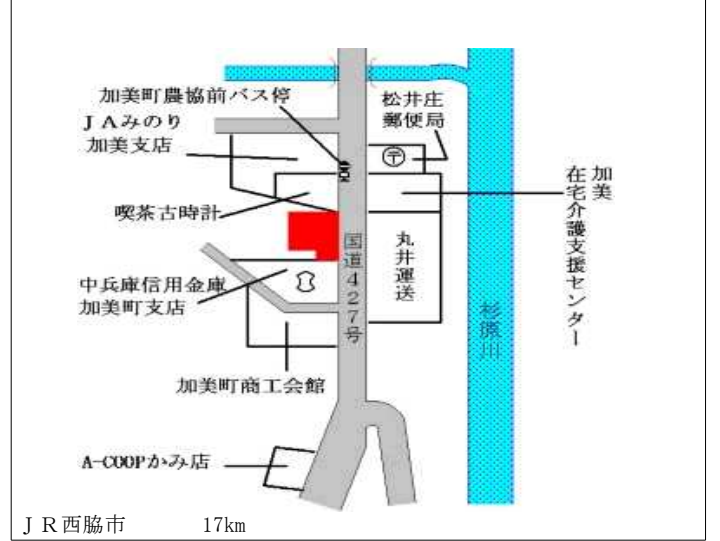

多可(県) 5-1	多可郡多可町中区中村町字巴流23 番2	23,500円 ▲ 4.9 % 220㎡
KONDOU		

多可(県) 5-2	多可郡多可町加美区寺内字東枝13 0番2	16,600円 ▲ 2.9 % 541㎡
竹本洋服店		

多可(県) 9-1	多可郡多可町中区間子字中河原63 6番58	11,000円 ▲ 1.8 % 1,321㎡
株式会社東洋エンゼル送風機製造所		