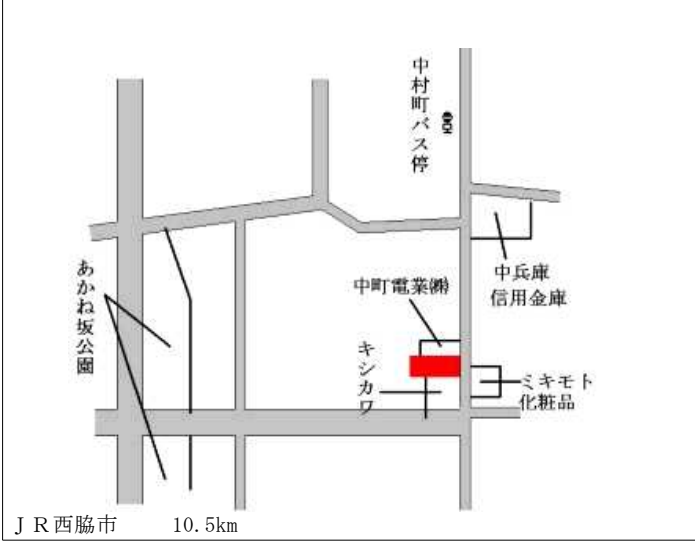

多可(県) 5-1	多可郡多可町中区中村町字巴流23 番2	23,500円 ▲ 4.9 % 220㎡
KONDOU		

多可(県) 5-2	多可郡多可町加美区寺内字東枝13 0番2	16,600円 ▲ 2.9 % 541㎡
竹本洋服店		

多可(県) 9-1	多可郡多可町中区間子字中河原63 6番58	11,000円 ▲ 1.8 % 1,321㎡
株式会社東洋エンゼル送風機製造所		